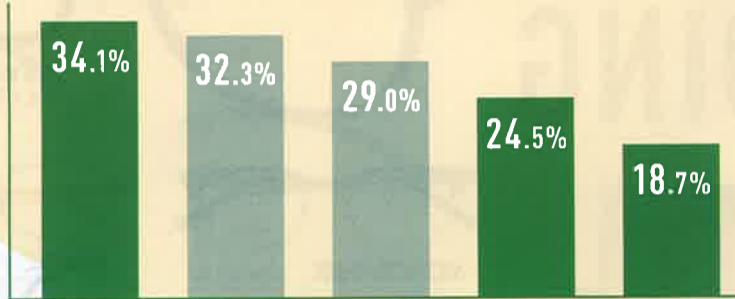

初めの方限定 1世帯1セット1回限り

この驚きのおいしさを、あなたにも。
まずは **特別価格** でお試ください。

ご注文は
お電話で!

通話料無料

0120-831-737

承り時間
9:00 ~ 21:00
(土・日・祝日も承ります)
※電話番号はお間違いないように
お願いいたします。

お電話の際に、
申込番号
737T を
お伝えください。

眼鏡市場では、感染症予防対策に従業員一同全力で取り組んでいます。

市眼鏡
場鏡
MEGANE ICHIBA

おうち時間が
増えて

目の疲れを感じる人が

3割も増加!?

Q 2020年2月以降に感じているカラダの不調は?

※2021年1月 自社インターネット調査(1,000名を対象)

スマホ画面が
見づらい...

近くを見ると
目が疲れる...