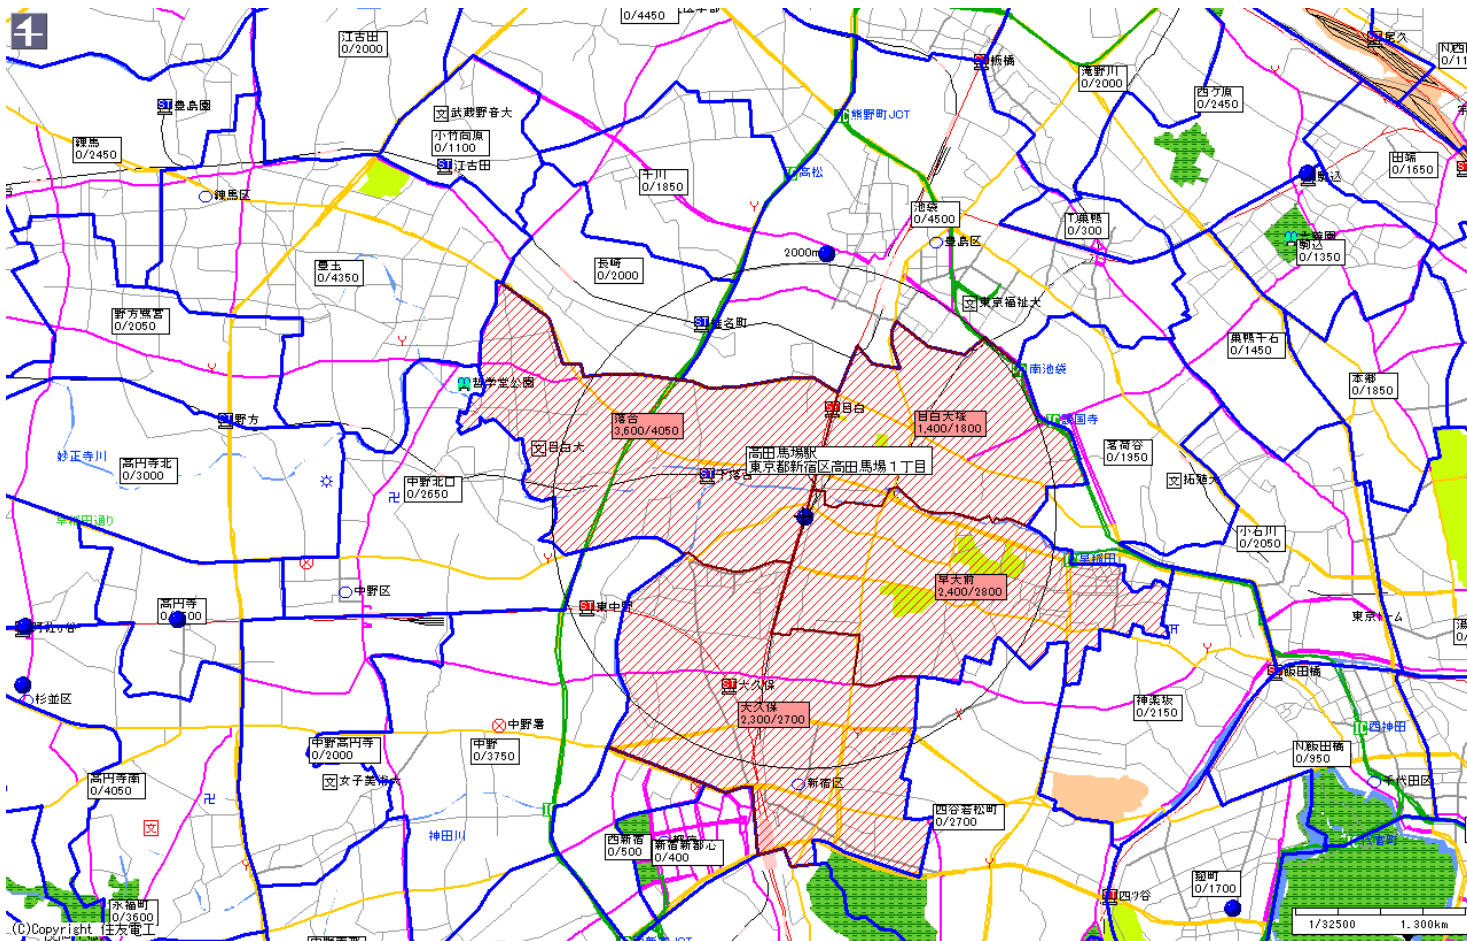

新聞折込チラシ ご参考プラン JR高田馬場駅 20,000部

朝日新聞

朝日新聞		
販売店	本紙	配布
早大前	2,800	2,400
落合	4,050	3,600
大久保	2,700	2,300
目白大塚	1,800	1,400
合計	11,350	9,700

配布料金ご参考価格(B4サイズ)

都内@3.40円×20,000部 68,000円(税抜)

※印刷代、デザイン制作代は含まれておりません。 ※別途配送代が必要な場合がございます。