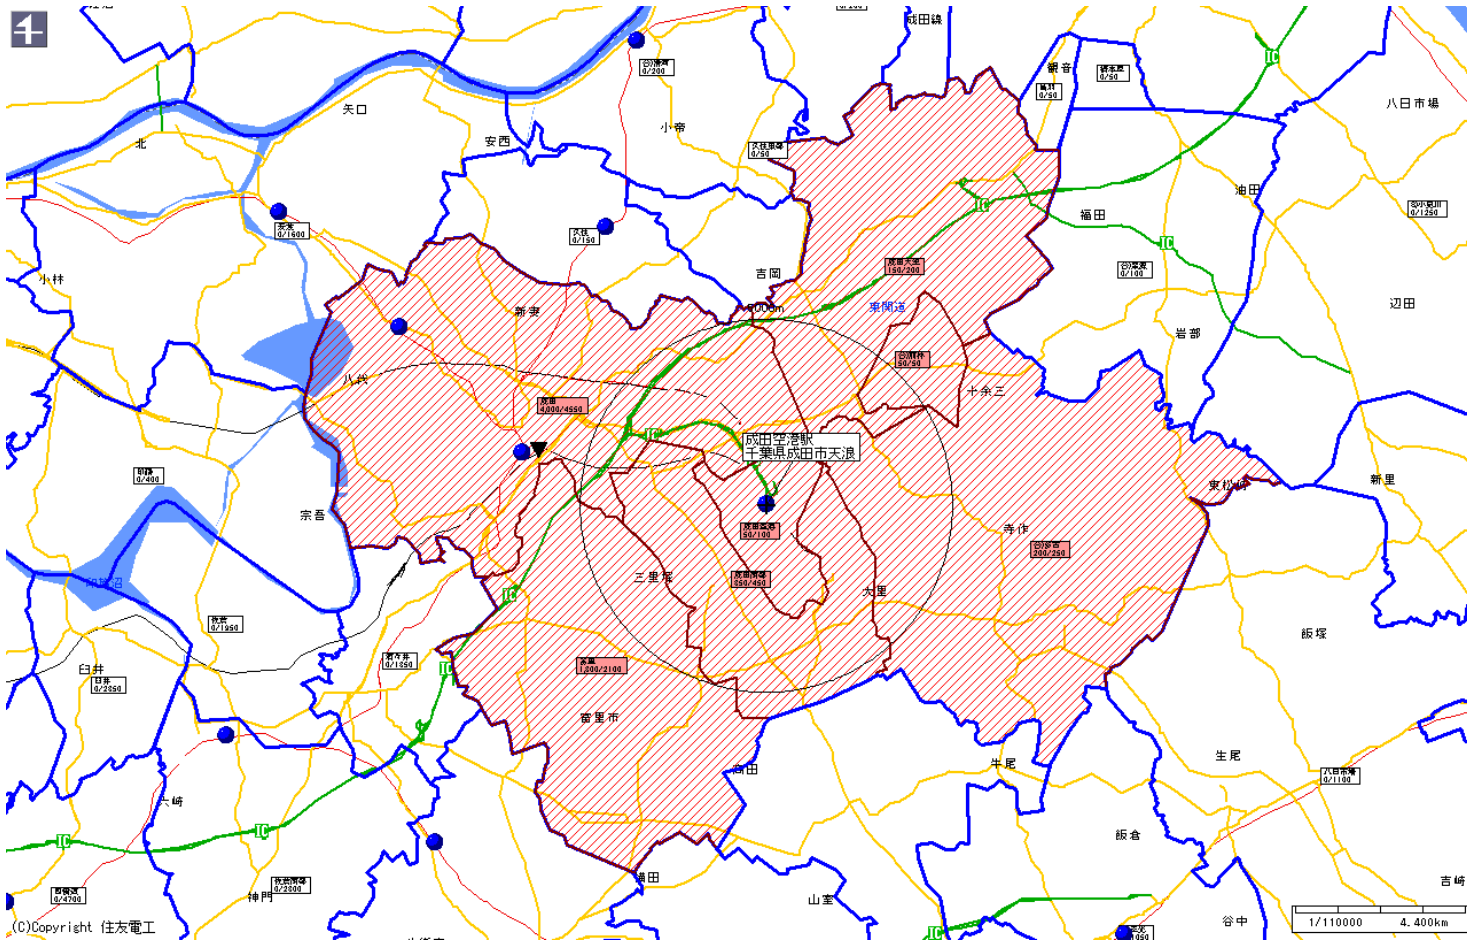

朝日新聞

朝日新聞		
販売店	本紙	配布
成田南部	450	350
成田	4,550	4,000
成田大栄	200	150
成田空港	100	50
富里	2,100	1,800
合)多古	250	200
合)前林	50	50
合計	7,700	6,600

配布料金ご参考価格(B4サイズ)

千葉県@4.10円×20,000部 82,000円(税抜)

※印刷代、デザイン制作代は含まれておりません。 ※別途送料が必要な場合がございます。