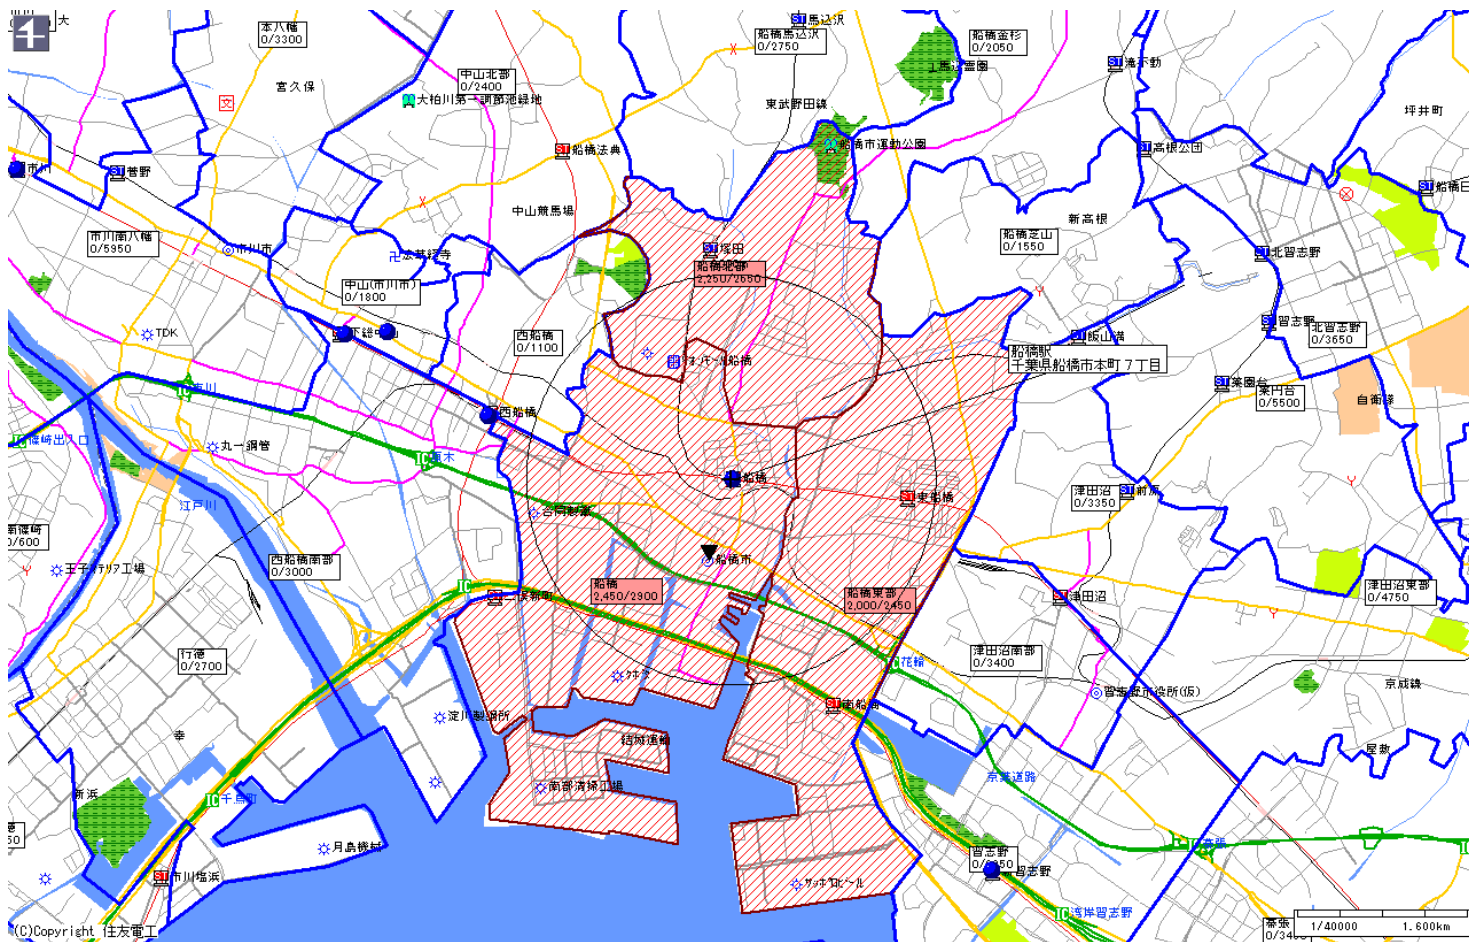

## 朝日新聞

朝日新聞		
販売店	本紙	配布
船橋	2,900	2,450
船橋東部	2,450	2,000
船橋北部	2,650	2,250
合計	8,000	6,700

配布料金ご参考価格(B4サイズ)

千葉県@4.10円×20,000部 82,000円(税抜)

※印刷代、デザイン制作代は含まれておりません。 ※別途配送代が必要な場合がございます。

ご相談・お問合せはお気軽にどうぞ！

**03-3314-1513**