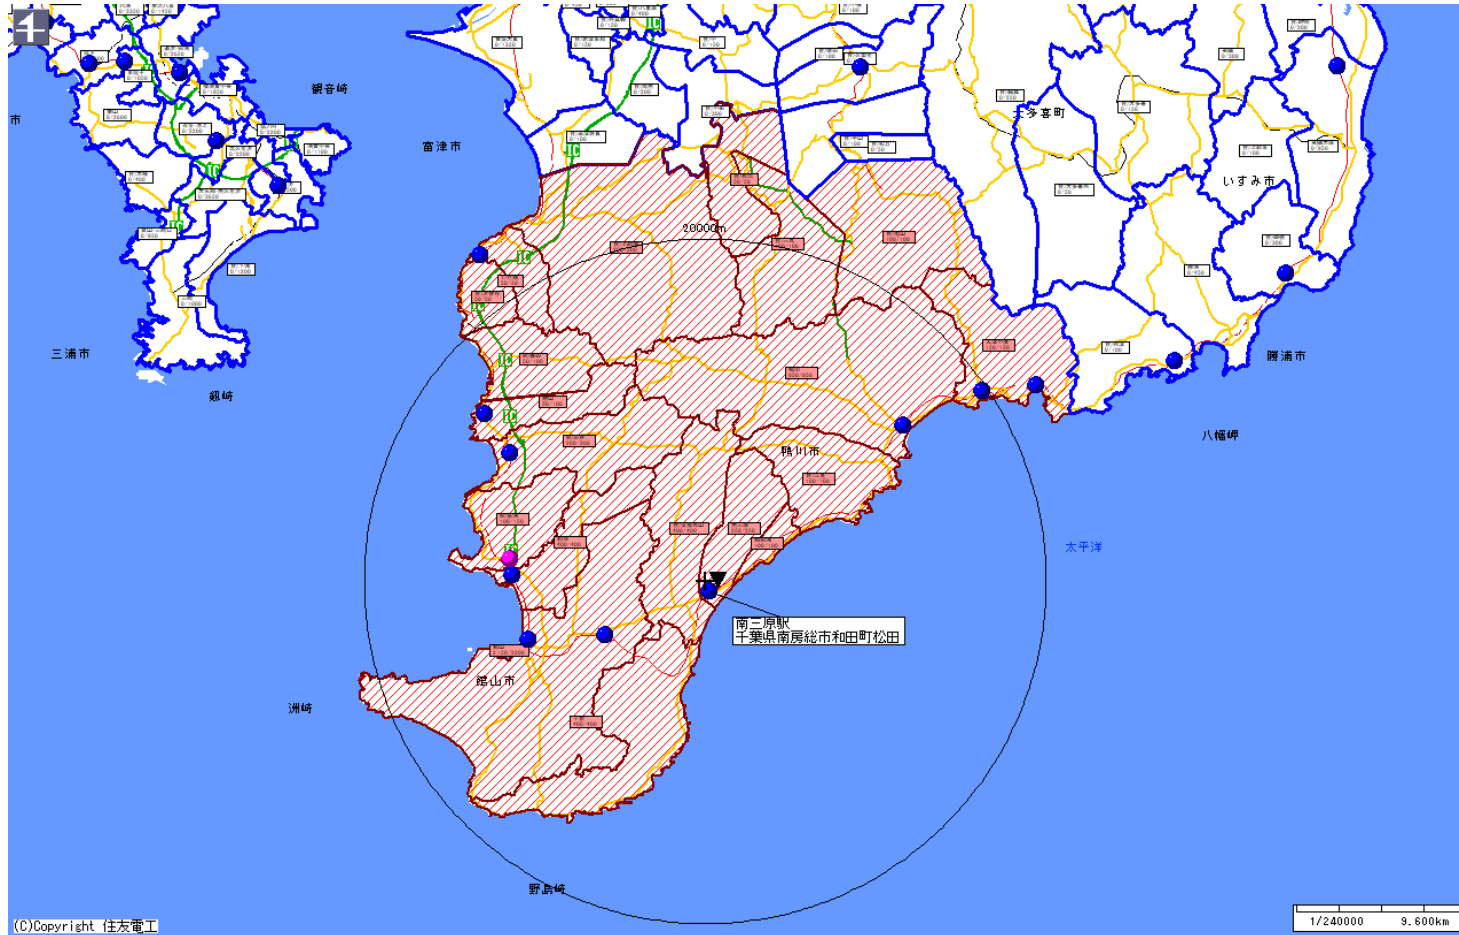

新聞折込チラシ ご参考プラン JR南三原駅 20,000部

朝日新聞

朝日新聞

販売店	本紙	配布
船形	400	400
館山	2,200	2,150
鴨川	850	850
合)江見	100	100
合)亀山	100	100
合)秋元	50	50
合)三島	100	100
Y)竹岡	50	50
合)上総湊	200	200
合)浜金谷	50	50
M)富浦	150	100
千倉	400	400
和田浦	100	100
天津小湊	150	150
M)岩井	200	200
合)安房丸山	400	400
勝山	100	50
南三原	250	250
M)保田	100	50
合計	5,950	5,750