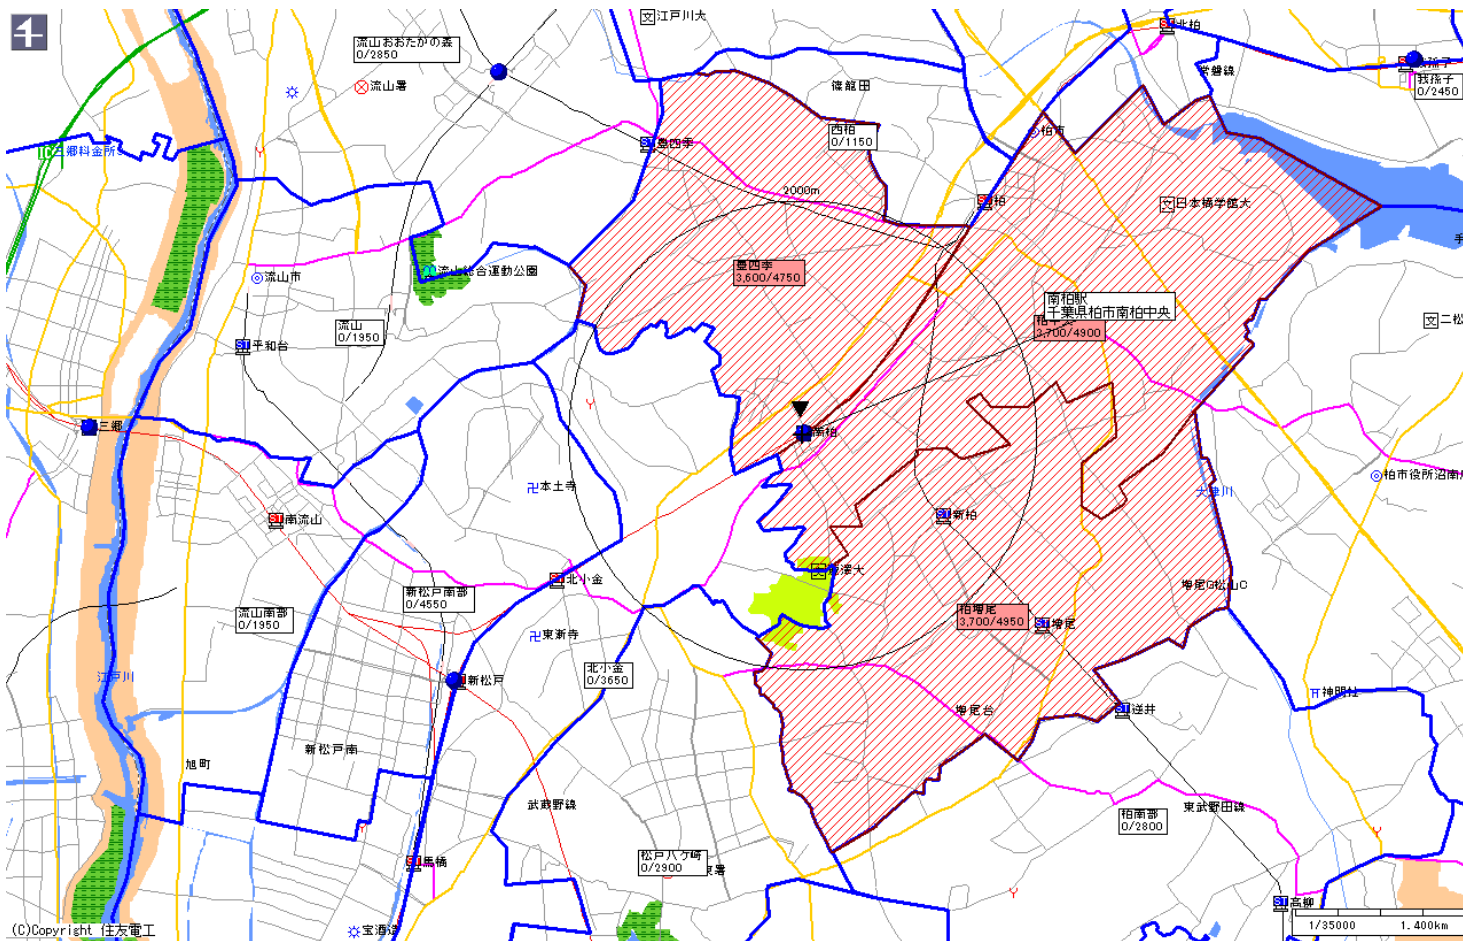

朝日新聞

朝日新聞		
販売店	本紙	配布
柏中央	4,900	3,700
柏増尾	4,950	3,700
豊四季	4,750	3,600
合計	14,600	11,000

配布料金ご参考価格(B4サイズ)

千葉県@4.10円×20,000部 82,000円(税抜)

※印刷代、デザイン制作代は含まれておりません。 ※別途配送代が必要な場合がございます。

ご相談・お問合せはお気軽にどうぞ！

03-3314-1513