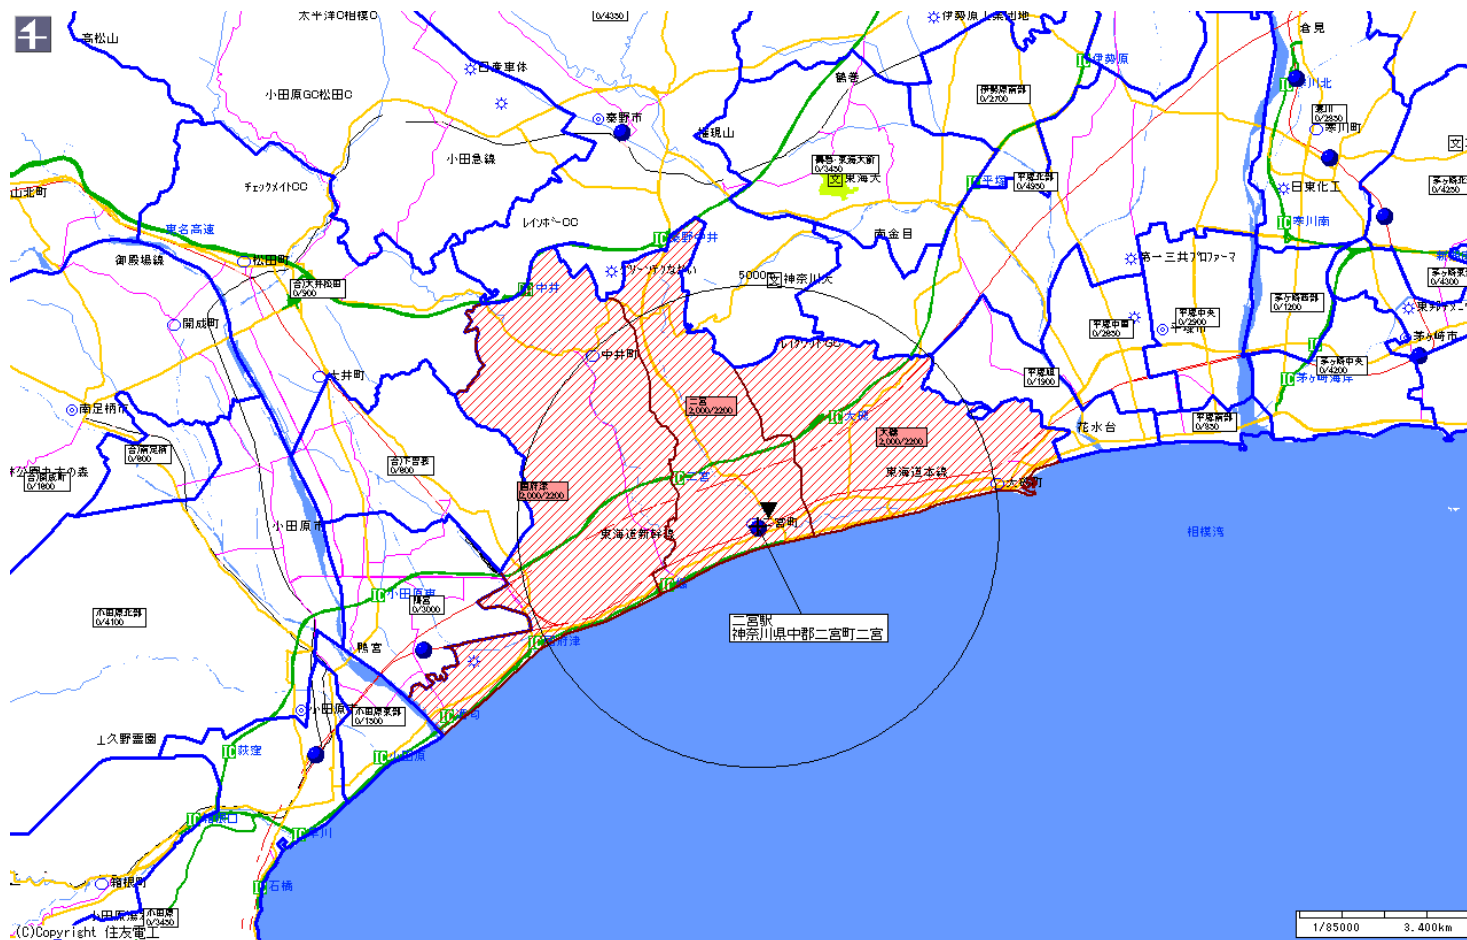

朝日新聞

朝日新聞		
販売店	本紙	配布
国府津	2,200	2,000
大磯	2,200	2,000
二宮	2,200	2,000
合計	6,600	6,000

配布料金ご参考価格(B4サイズ)

神奈川県B@4.80円×20,000部 96,000円(税抜)

※印刷代、デザイン制作代は含まれておりません。 ※別途配送代が必要な場合がございます。

ご相談・お問合せはお気軽にどうぞ！

03-3314-1513