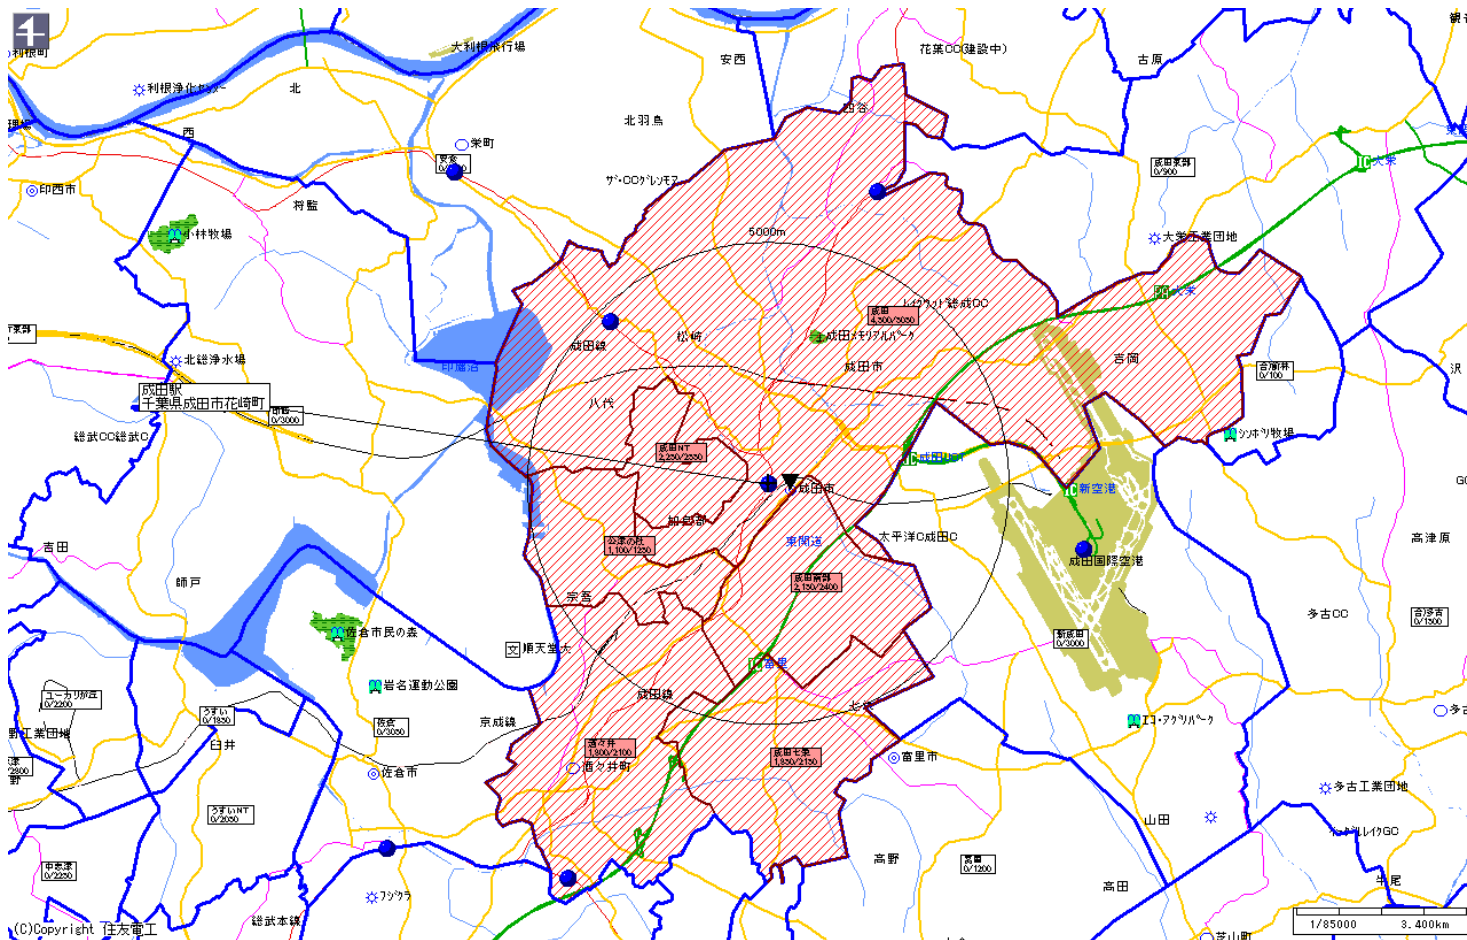

新聞折込チラシ ご参考プラン JR成田駅 20,000部

読売新聞		
販売店	本紙	配布
成田	5,050	4,500
成田NT	2,550	2,250
成田南部	2,400	2,150
公津の杜	1,250	1,100
酒々井	2,100	1,800
成田七栄	2,150	1,850
合計	15,500	13,650

配布料金ご参考価格(B4サイズ)

千葉県@4.10円×20,000部 82,000円(税抜)

※価格は2022年3月の価格を基にしており、変更になる場合がございます。
※印刷代、デザイン制作代は含まれておりません。 ※別途配送代が必要な場合がございます。

ご相談・お問合せはお気軽にどうぞ！

03-3314-1513

折込 **チラシ屋** さん