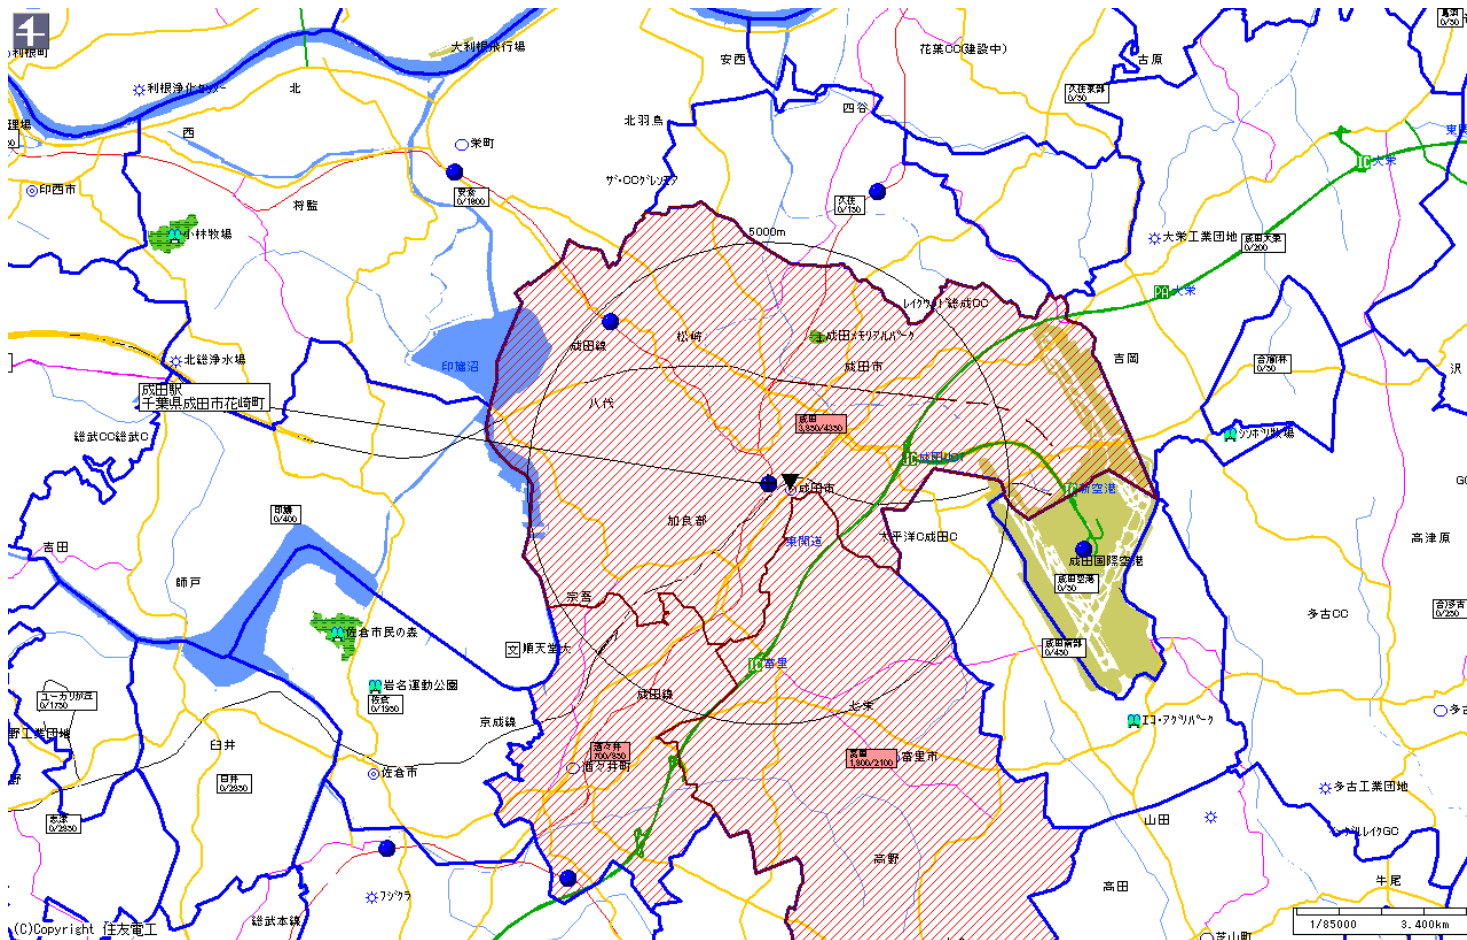

新聞折込チラシ ご参考プラン JR成田駅 20,000部

朝日新聞		
販売店	本紙	配布
成田	4,350	3,850
富里	2,100	1,800
酒々井	850	700
合計	7,300	6,350

配布料金ご参考価格(B4サイズ)

千葉県@4.10円×20,000部 82,000円(税抜)

※価格は2022年3月の価格を基にしており、変更になる場合がございます。

※印刷代、デザイン制作代は含まれておりません。 ※別途配送代が必要な場合がございます。