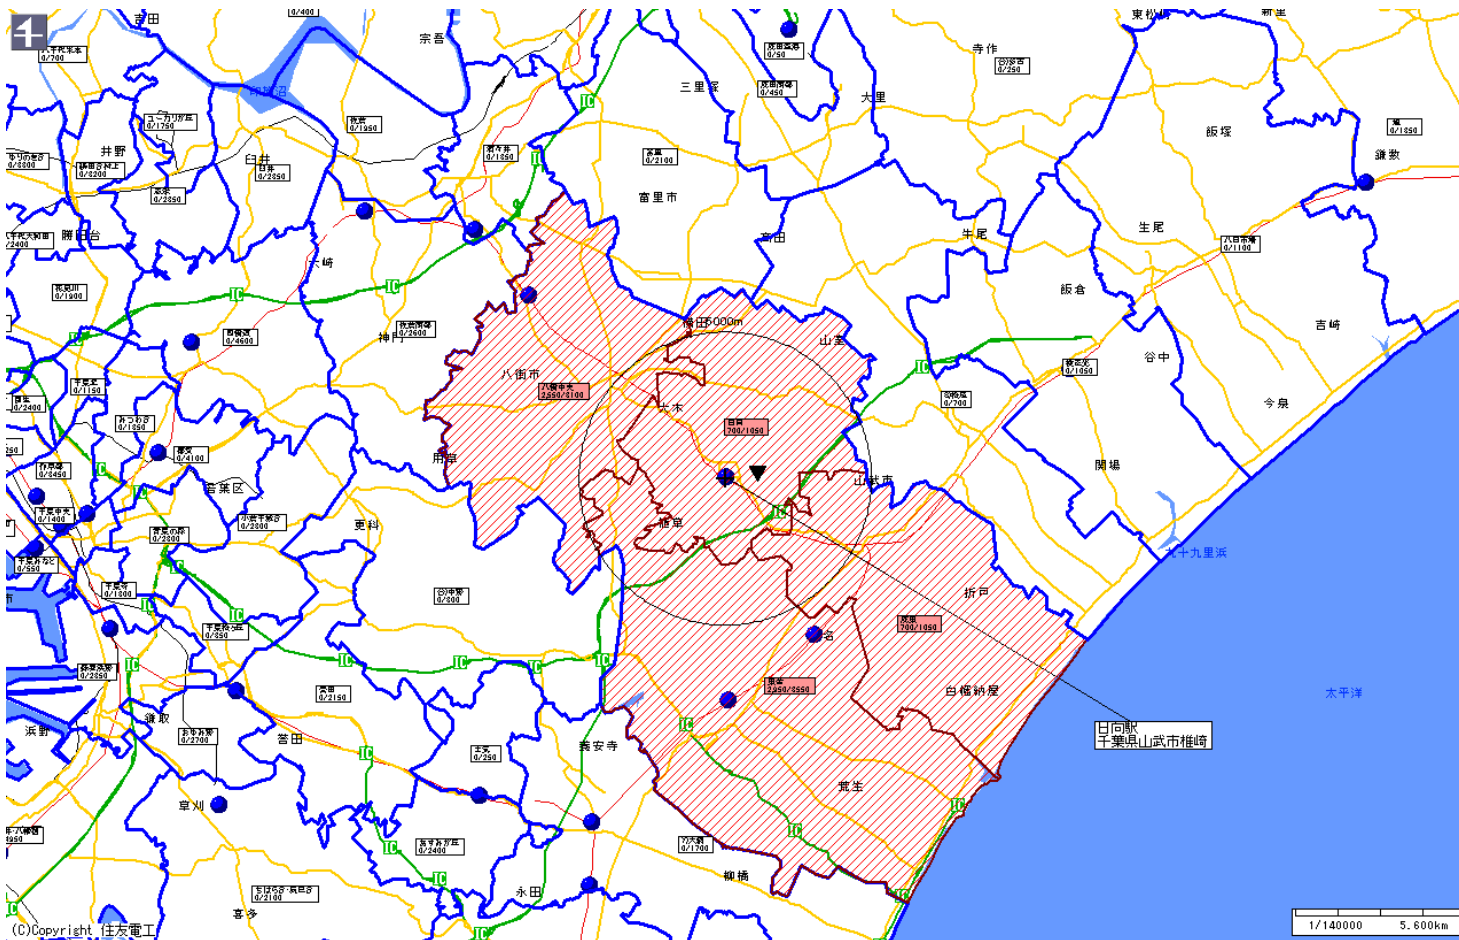

新聞折込チラシ ご参考プラン JR日向駅 20,000部

朝日新聞		
販売店	最大枚数	配布枚数
東金	3,550	2,950
八街中央	3,100	2,550
成東	1,050	700
日向	1,050	700
合計	8,750	6,900

配布料金ご参考価格(B4サイズ)

千葉県@4.10円×20,000部 82,000円(税抜)

※印刷代、デザイン制作代は含まれておりません。 ※別途送料が必要な場合がございます。