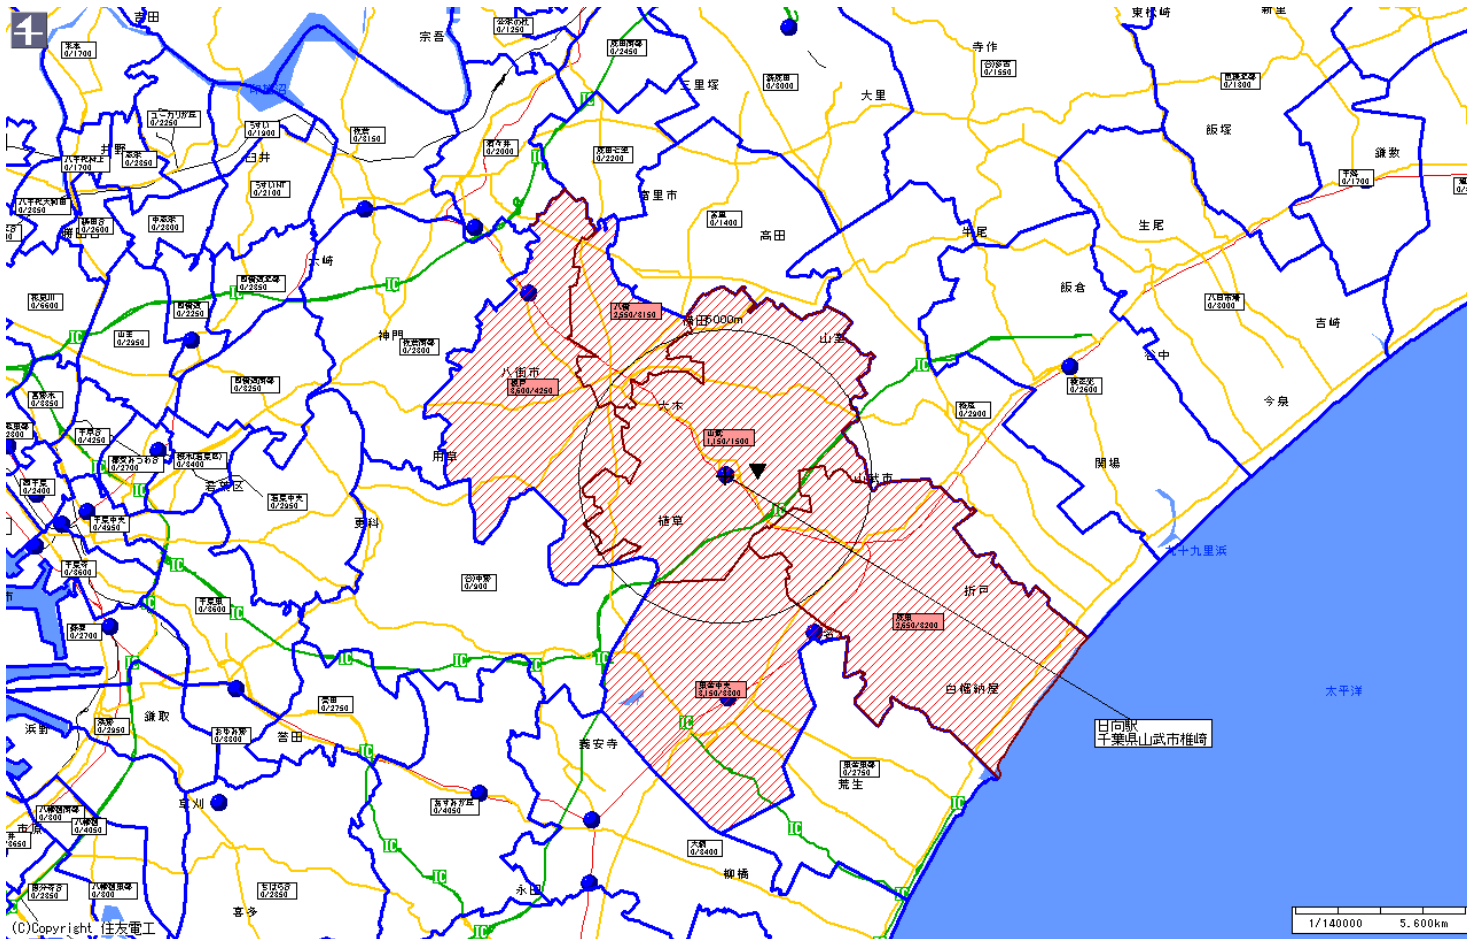

新聞折込チラシ ご参考プラン JR日向駅 20,000部