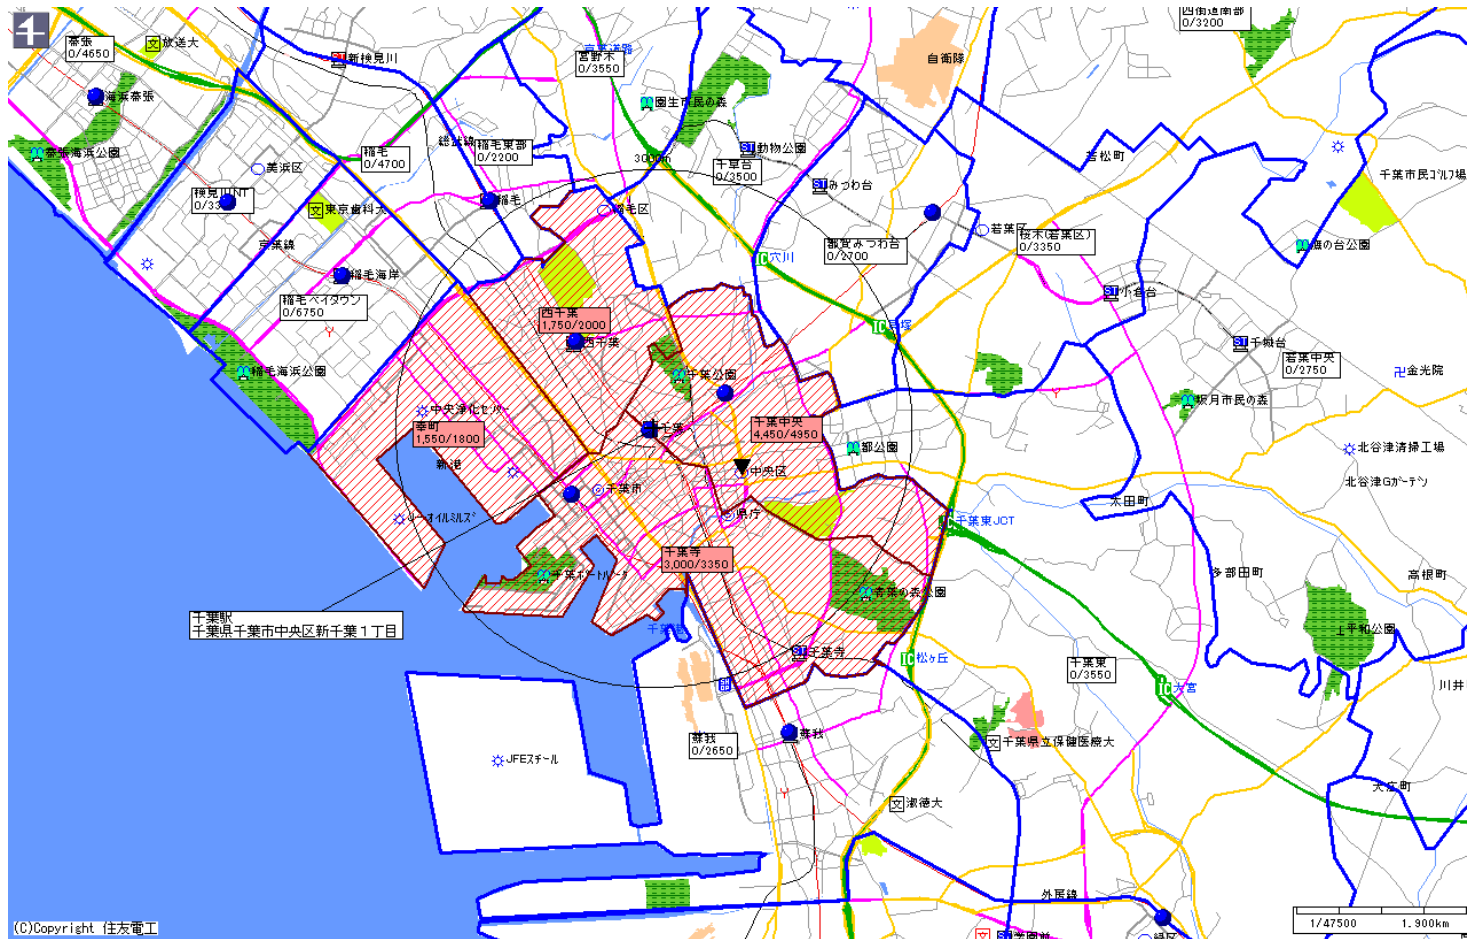

新聞折込チラシ ご参考プラン JR千葉駅 20,000部

読売新聞		
販売店	本紙	配布
千葉中央	4,950	4,450
千葉寺	3,350	3,000
西千葉	2,000	1,750
幸町	1,800	1,550
合計	12,100	10,750

配布料金ご参考価格(B4サイズ)

千葉県@4.10円×20,000部 82,000円(税抜)

※価格は2022年3月の価格を基にしており、変更になる場合がございます。
※印刷代、デザイン制作代は含まれておりません。 ※別途配送代が必要な場合がございます。

ご相談・お問合せはお気軽にどうぞ！

03-3314-1513

折込 **チラシ屋** さん