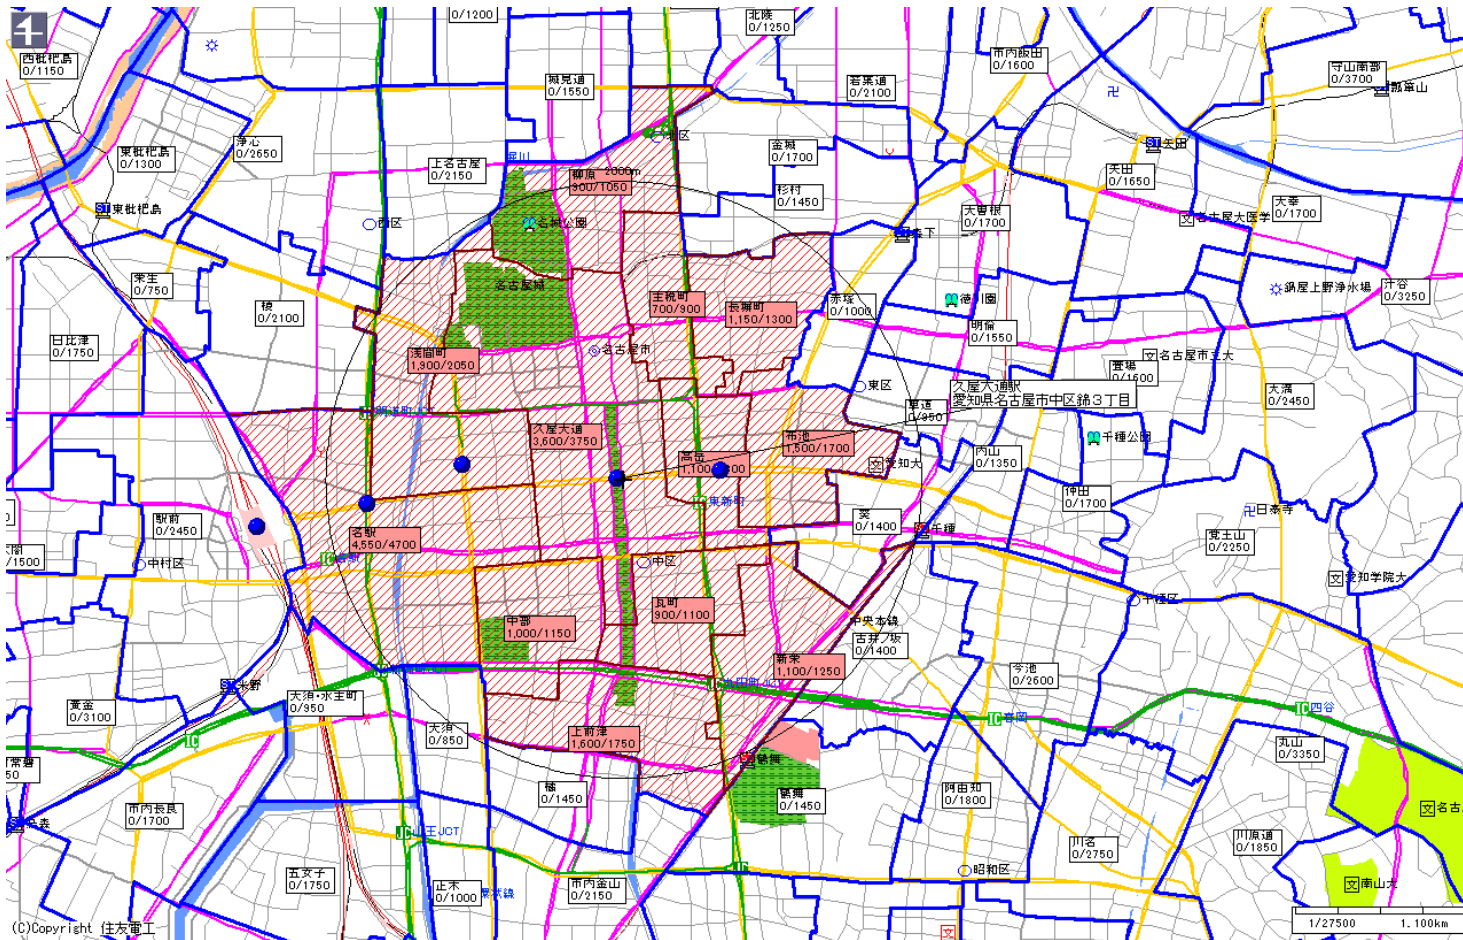

# 新聞折込チラシ ご参考プラン 名古屋市営地下鉄久屋大通駅 20,000部

中日新聞		
販売店	本紙	配布
長塚町	1,300	1,150
高岳	1,300	1,100
布池	1,700	1,500
主税町	900	700
柳原	1,050	900
浅間町	2,050	1,900
名駅	4,700	4,550
久屋大通	3,750	3,600
中部	1,150	1,000
上前津	1,750	1,600
新栄	1,250	1,100
瓦町	1,100	900
<b>小計</b>	<b>22,000</b>	<b>20,000</b>