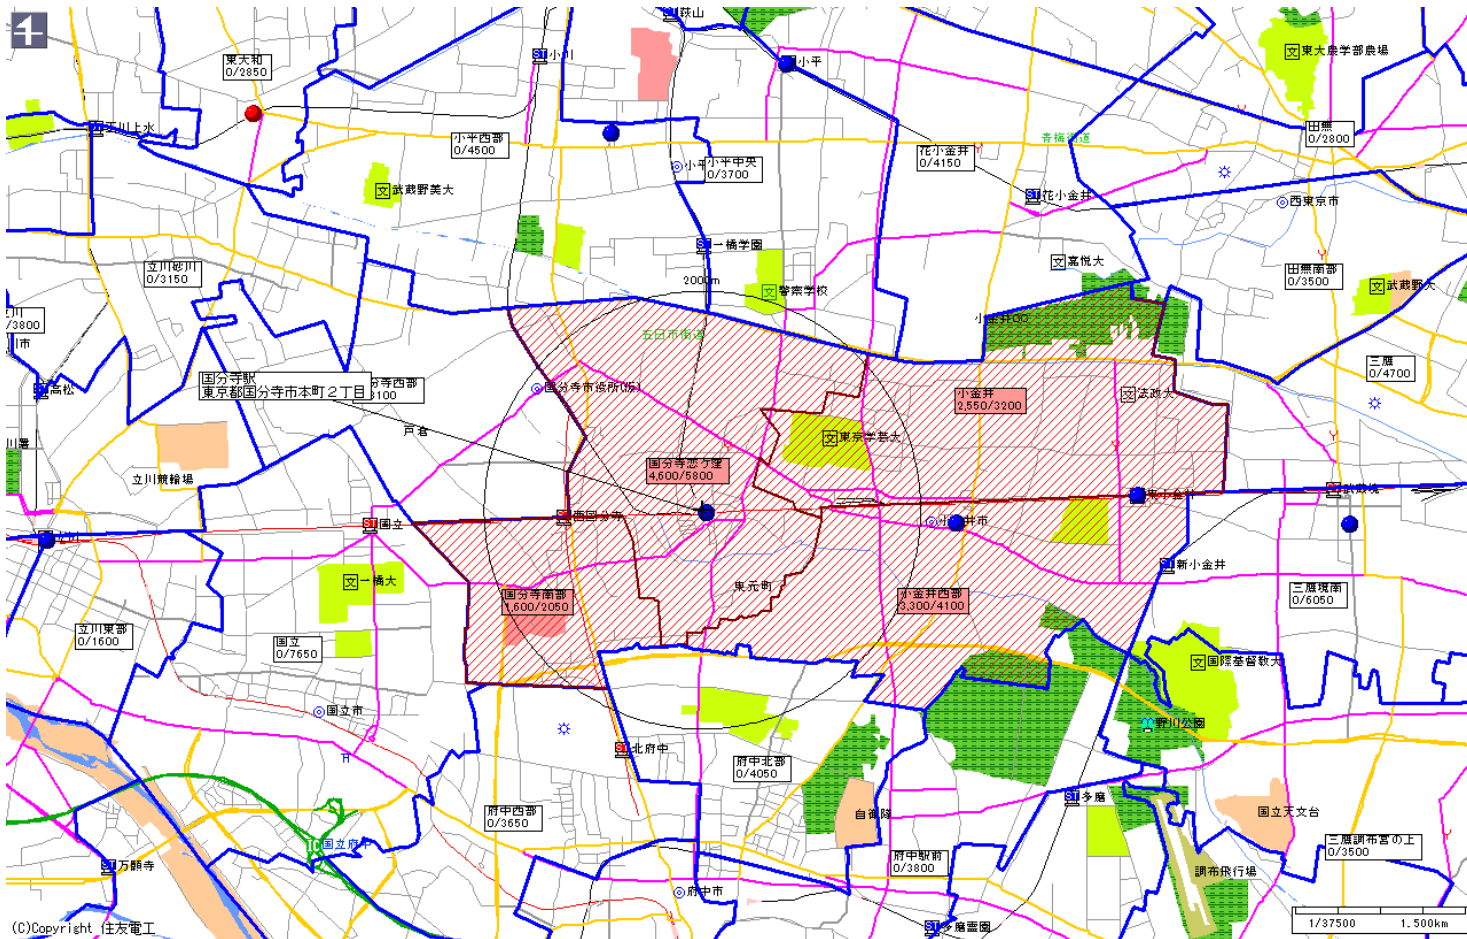

新聞折込チラシ ご参考プラン JR国分寺駅 20,000部

読売新聞		
販売店	本紙	配布
小金井	3,200	2,550
小金井西部	4,100	3,300
国分寺恋ヶ窪	5,800	4,600
国分寺南部	2,050	1,600
小計	15,150	12,050

配布料金ご参考価格(B4サイズ)

東京都多摩地区@3.50円×20,000部 70,000円(税抜)

※価格は2022年3月の価格を基にしており、変更になる場合がございます。
※印刷代、デザイン制作代は含まれておりません。 ※別途配送代が必要な場合がございます。

ご相談・お問合せはお気軽にどうぞ！

03-3314-1513

折込 **チラシ屋** さん