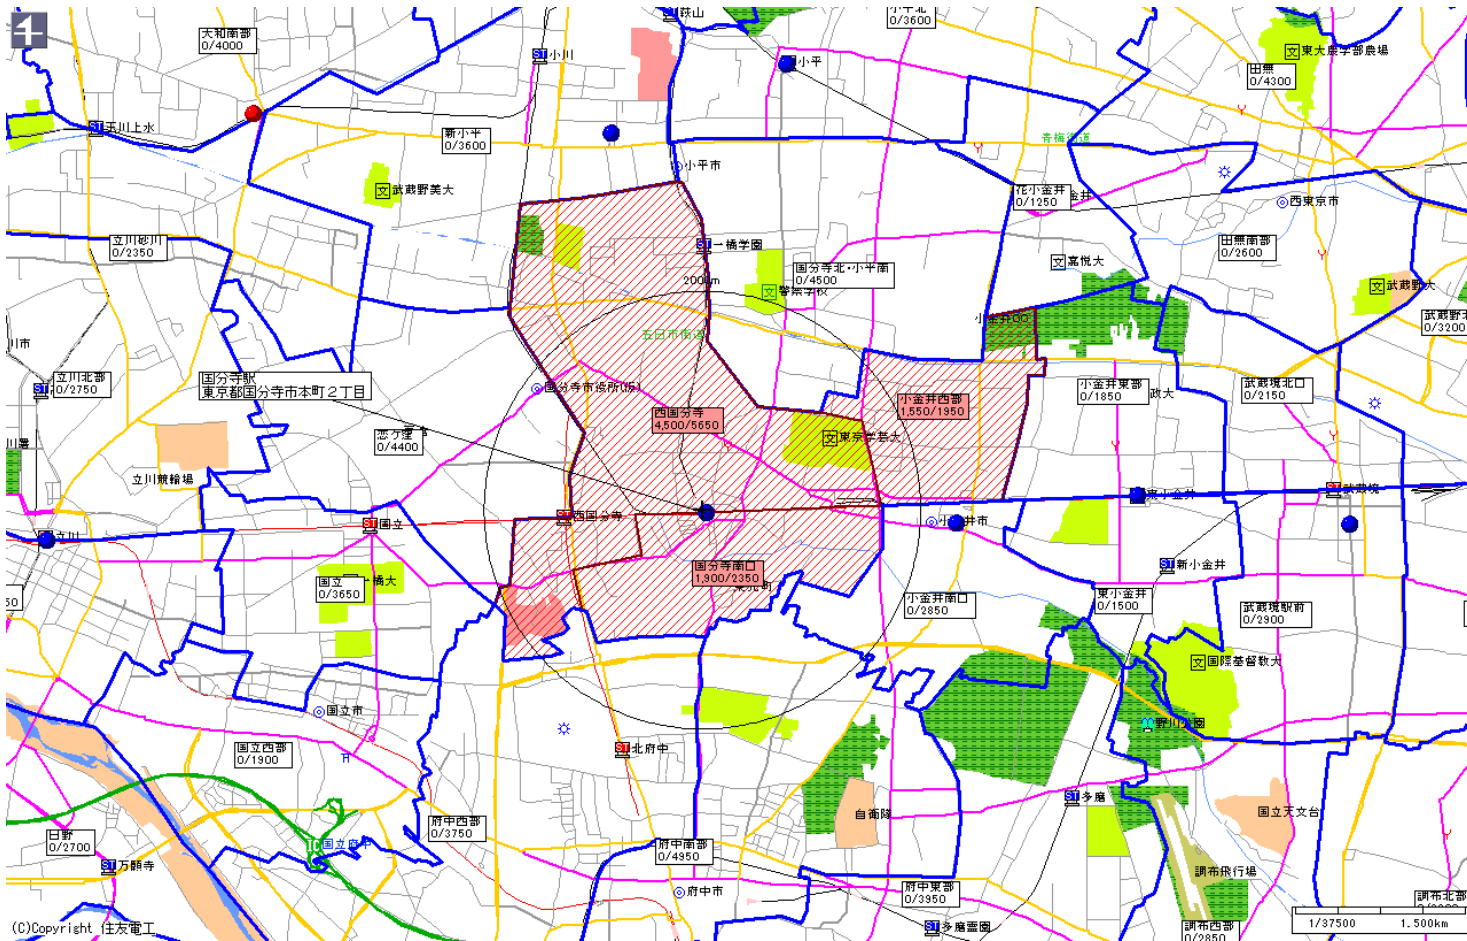

# 新聞折込チラシ ご参考プラン JR国分寺駅 20,000部

朝日新聞		
販売店	本紙	配布
小金井西部	1,950	1,550
西国分寺	5,650	4,500
国分寺南口	2,350	1,900
<b>小計</b>	<b>9,950</b>	<b>7,950</b>

配布料金ご参考価格(B4サイズ)

東京都多摩地区@3.50円×20,000部 70,000円(税抜)

※価格は2022年3月の価格を基にしており、変更になる場合がございます。