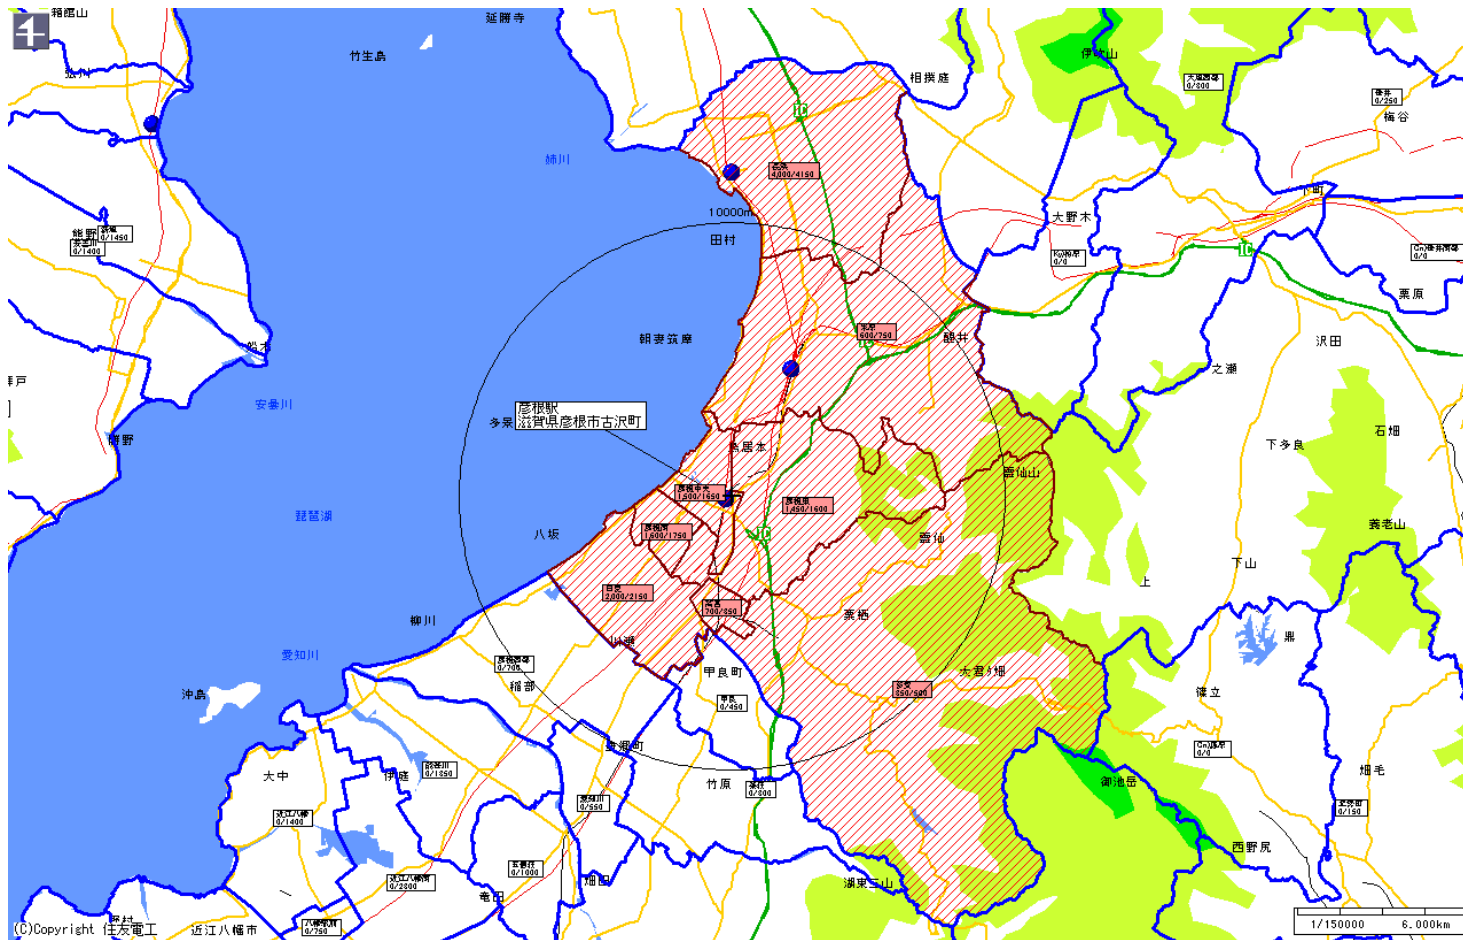

新聞折込チラシ ご参考プラン JR西日本 米原駅 20,000部

読売新聞		
販売店	本紙	配布
彦根中央	1,650	1,500
日夏	2,150	2,000
高宮	850	700
彦根東	1,600	1,450
彦根南	1,750	1,600
長浜	4,150	4,000
多賀	500	350
米原	750	600
小計	13,400	12,200

配布料金ご参考価格(B4サイズ)

東京都多摩地区@3.55円×20,000部 71,000円(税抜)