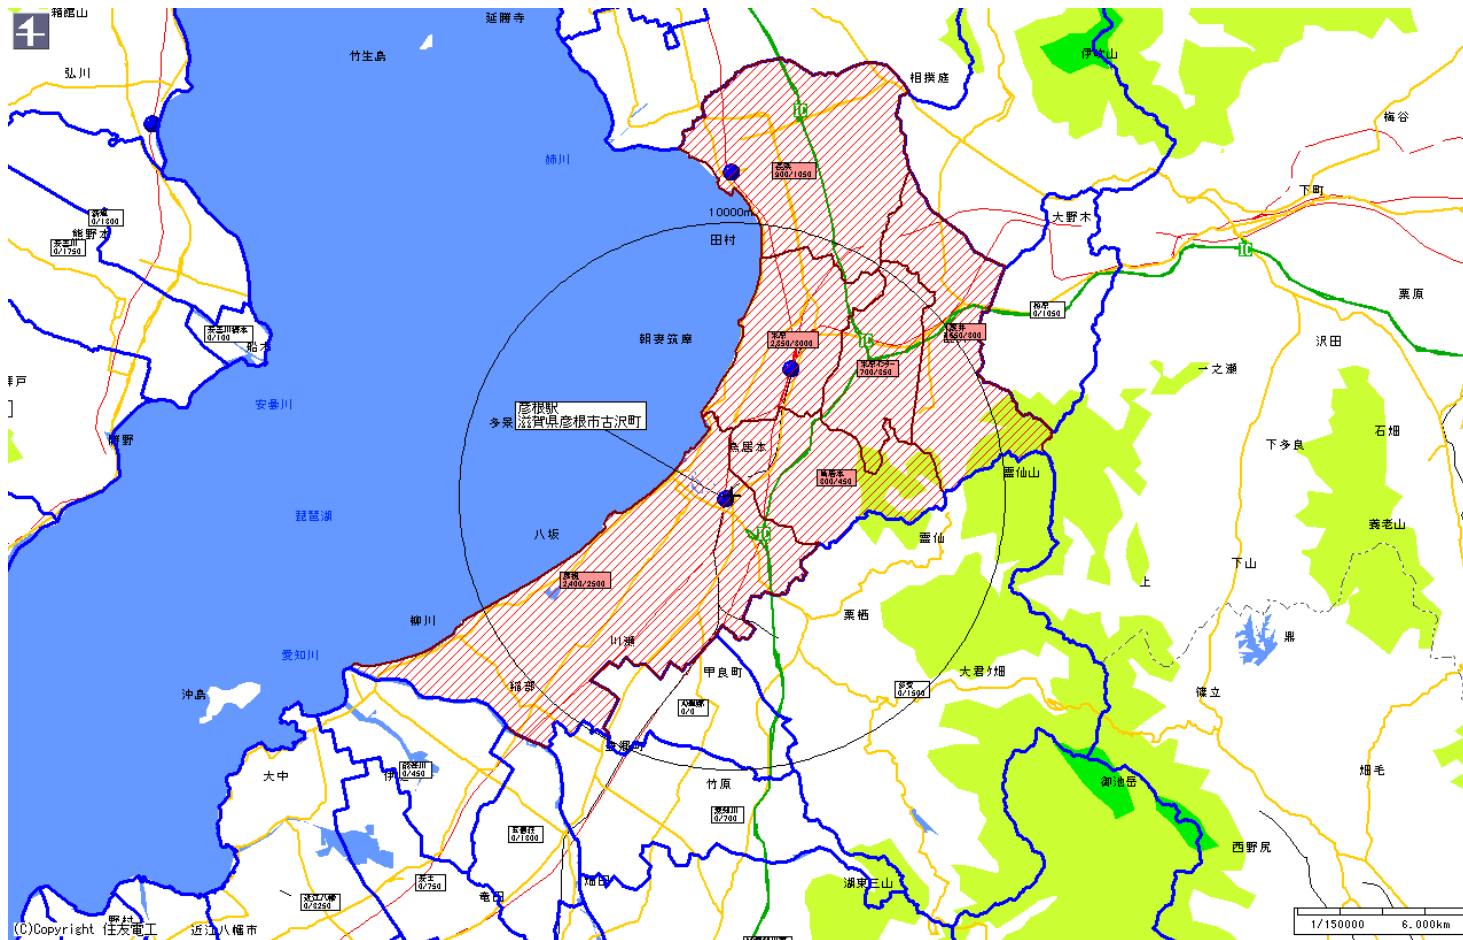

新聞折込チラシ ご参考プラン JR西日本 米原駅 20,000部

京都新聞		
販売店	本紙	配布
鳥居本	450	300
彦根	2,500	2,400
長浜	1,050	900
米原	3,000	2,850
醒井	800	650
米原インター	850	700
小計	8,650	7,800

配布料金ご参考価格(B4サイズ)

東京都多摩地区@3.55円×20,000部 71,000円(税抜)

※価格は2022年3月の価格を基にしており、変更になる場合がございます。
※印刷代、デザイン制作代は含まれておりません。 ※別途配送代が必要な場合がございます。

ご相談・お問合せはお気軽にどうぞ！

03-3314-1513

折込 **チラシ屋** さん