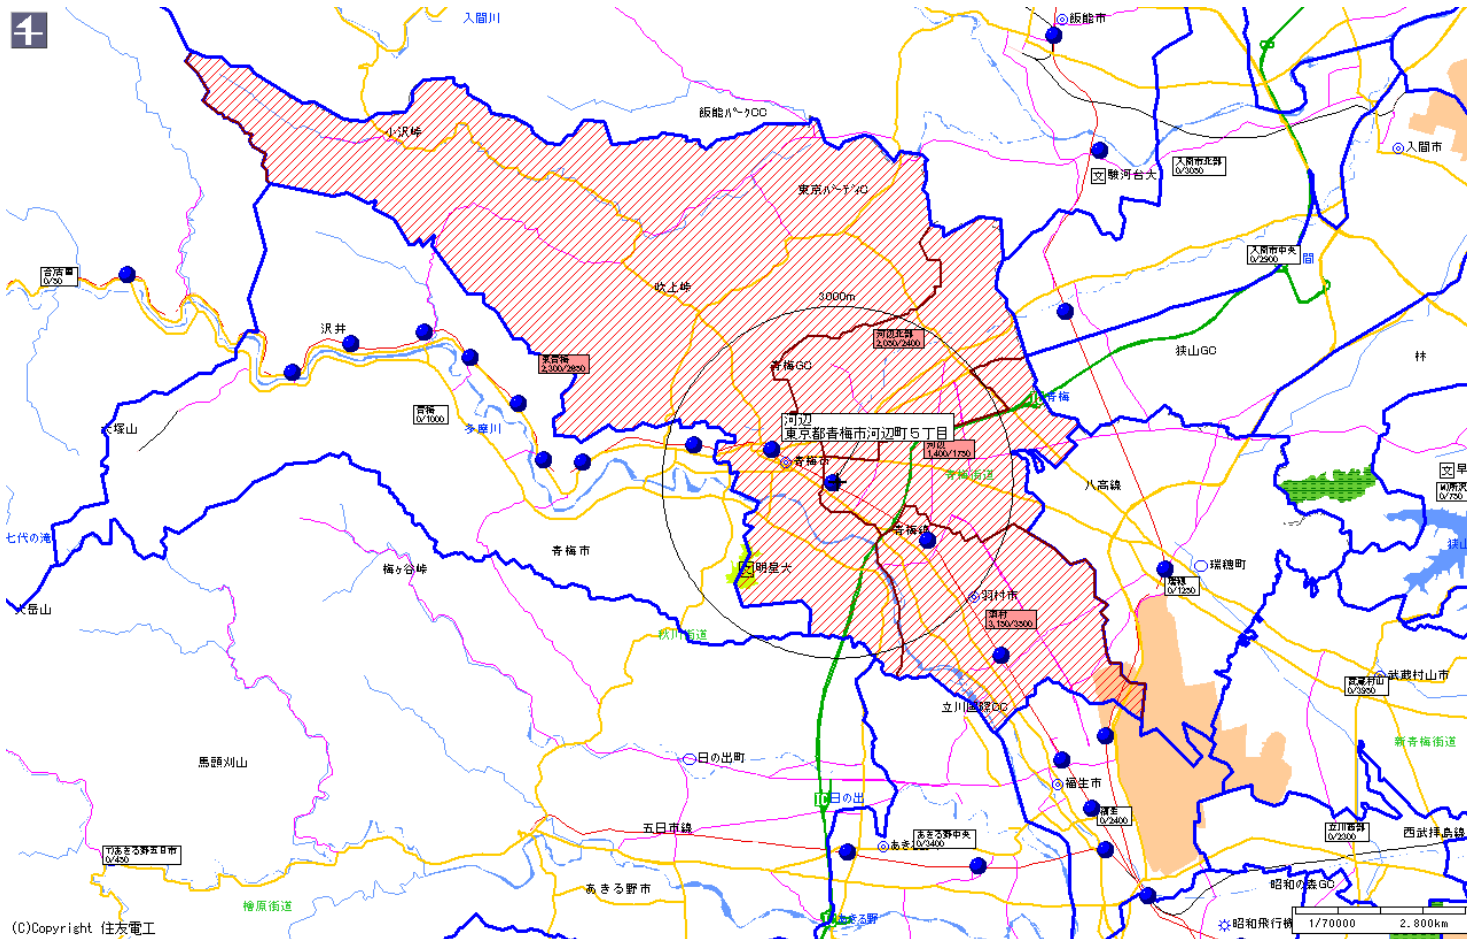

新聞折込チラシ ご参考プラン 東京都/JR河辺駅 20,000部

朝日新聞		
販売店	本紙	配布
東青梅	2,650	2,300
河辺	1,750	1,400
河辺北部	2,400	2,050
羽村	3,500	3,150
小計	10,300	8,900

配布料金ご参考価格(B4サイズ)

東京都多摩地区@3.50円×20,000部 70,000円(税抜)

※価格は2022年3月の価格を基にしており、変更になる場合がございます。
 ※印刷代、デザイン制作代は含まれておりません。 ※別途配送代が必要な場合がございます。

ご相談・お問合せはお気軽にどうぞ！

03-3314-1513

折込 **チラシ屋** さん

新聞折込チラシ ご参考プラン 東京都/JR河辺駅 20,000部

読売新聞		
販売店	本紙	配布
東青梅	3,700	3,350
河辺	2,800	2,450
青梅	1,500	1,150
新青梅	2,050	1,700
羽村西部	2,850	2,450
小計	12,900	11,100

配布料金ご参考価格(B4サイズ)