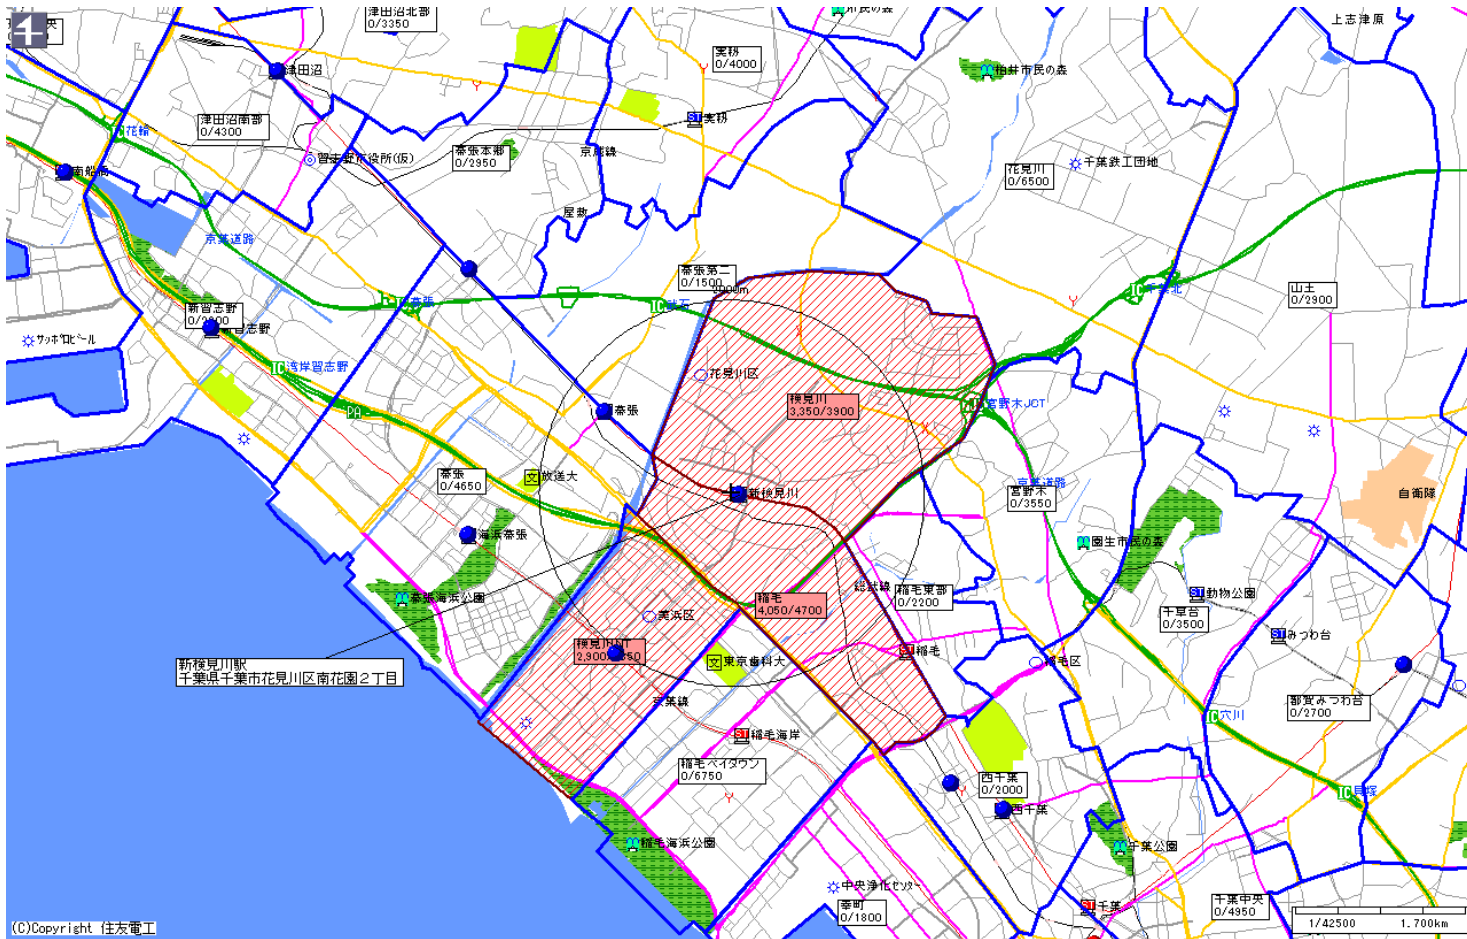

新聞折込チラシ ご参考プラン 千葉県／新検見川駅 20,000部

読売新聞		
販売店	本紙	配布
稲毛	4,700	4,050
検見川	3,900	3,350
検見川NT	3,350	2,900
小計	11,950	10,300

配布料金ご参考価格(B4サイズ)

千葉県@4.10円×20,000部 82,000円(税抜)

※価格は2022年3月の価格を基にしており、変更になる場合がございます。
※印刷代、デザイン制作代は含まれておりません。 ※別途配送代が必要な場合がございます。

ご相談・お問合せはお気軽にどうぞ！

03-3314-1513

折込 **チラシ屋** さん