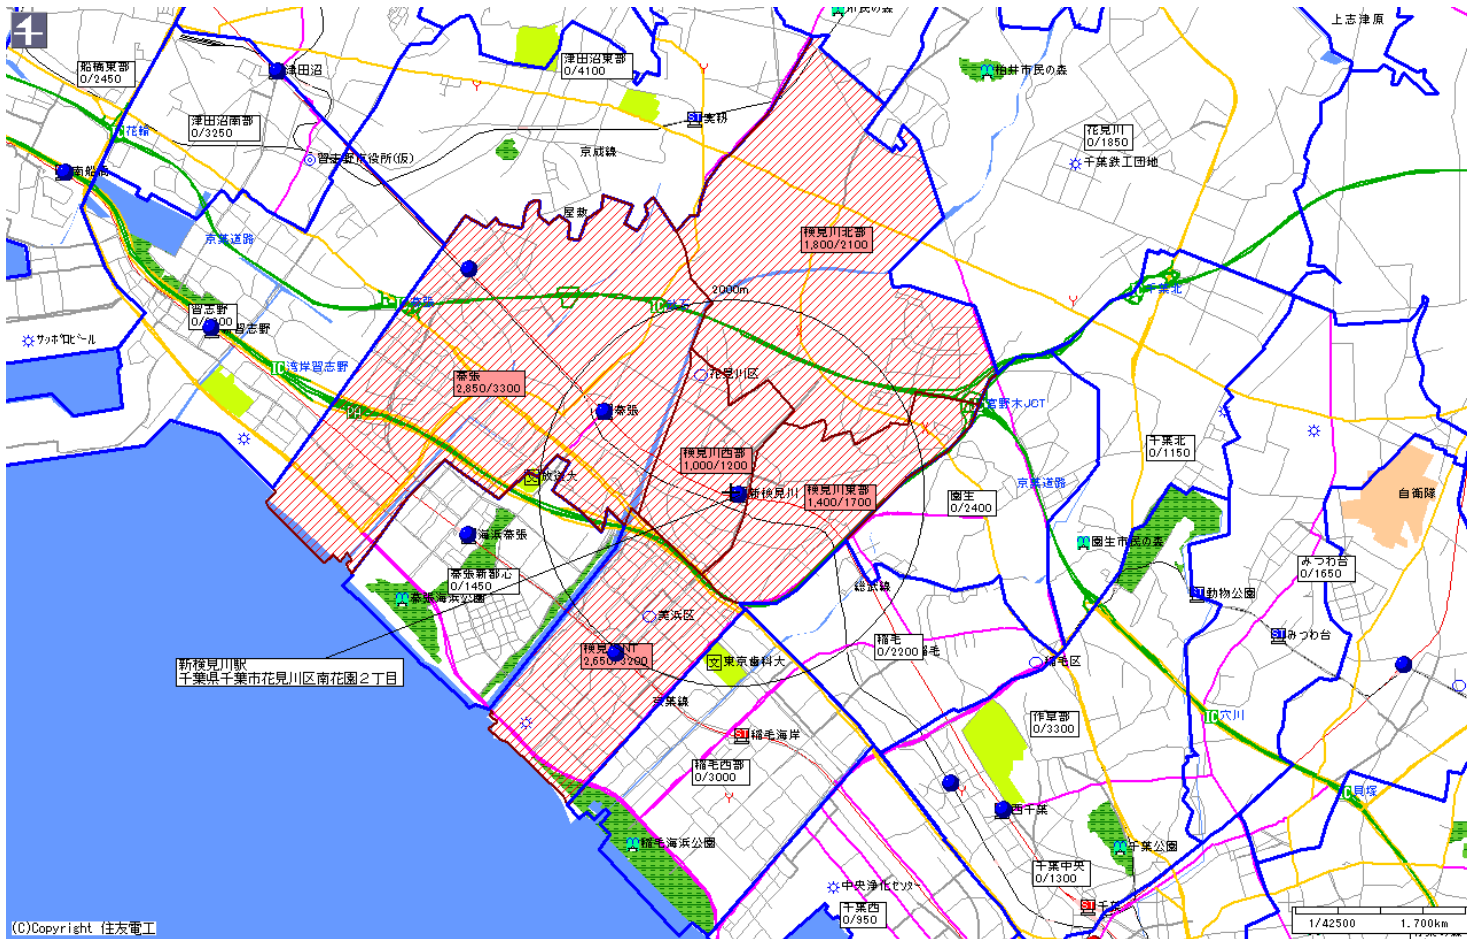

新聞折込チラシ ご参考プラン 千葉県／新検見川駅 20,000部

朝日新聞		
販売店	本紙	配布
幕張	3,300	2,850
検見川北部	2,100	1,800
検見川東部	1,700	1,400
検見川西部	1,200	1,000
検見川NT	3,200	2,650
小計	11,500	9,700

配布料金ご参考価格(B4サイズ)

千葉県@4.10円×20,000部 82,000円(税抜)

※価格は2022年3月の価格を基にしており、変更になる場合がございます。
 ※印刷代、デザイン制作代は含まれておりません。 ※別途配送代が必要な場合がございます。