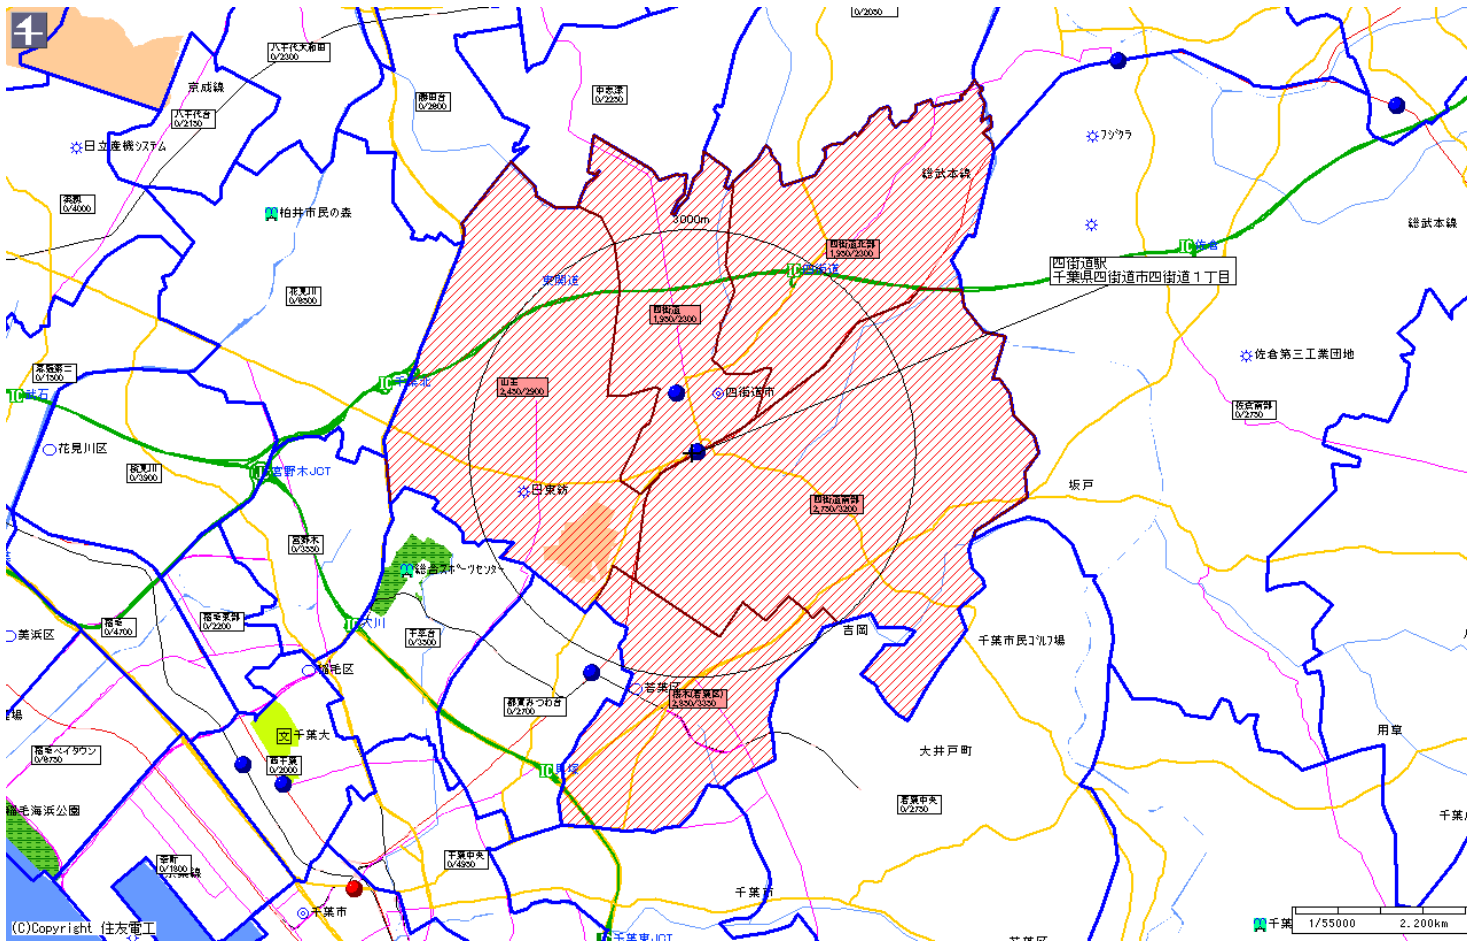

新聞折込チラシ ご参考プラン 千葉県／四街道駅 20,000部

朝日新聞		
販売店	本紙	配布
都賀	3,400	2,900
みつわ台	1,650	1,400
四街道	4,400	3,750
小計	9,450	8,050

配布料金ご参考価格(B4サイズ)

千葉県@4.10円×20,000部 82,000円(税抜)

※価格は2022年3月の価格を基にしており、変更になる場合がございます。

※印刷代、デザイン制作代は含まれておりません。 ※別途配送代が必要な場合がございます。

ご相談・お問合せはお気軽にどうぞ！

03-3314-1513

折込 **チラシ屋** さん

新聞折込チラシ ご参考プラン 千葉県／四街道駅 20,000部

読売新聞		
販売店	本紙	配布
山王	2,900	2,450
桜木(若葉区)	3,350	2,850
四街道	2,300	1,950
四街道南部	3,200	2,750
四街道北部	2,300	1,950
小計	14,050	11,950

配布料金ご参考価格(B4サイズ)