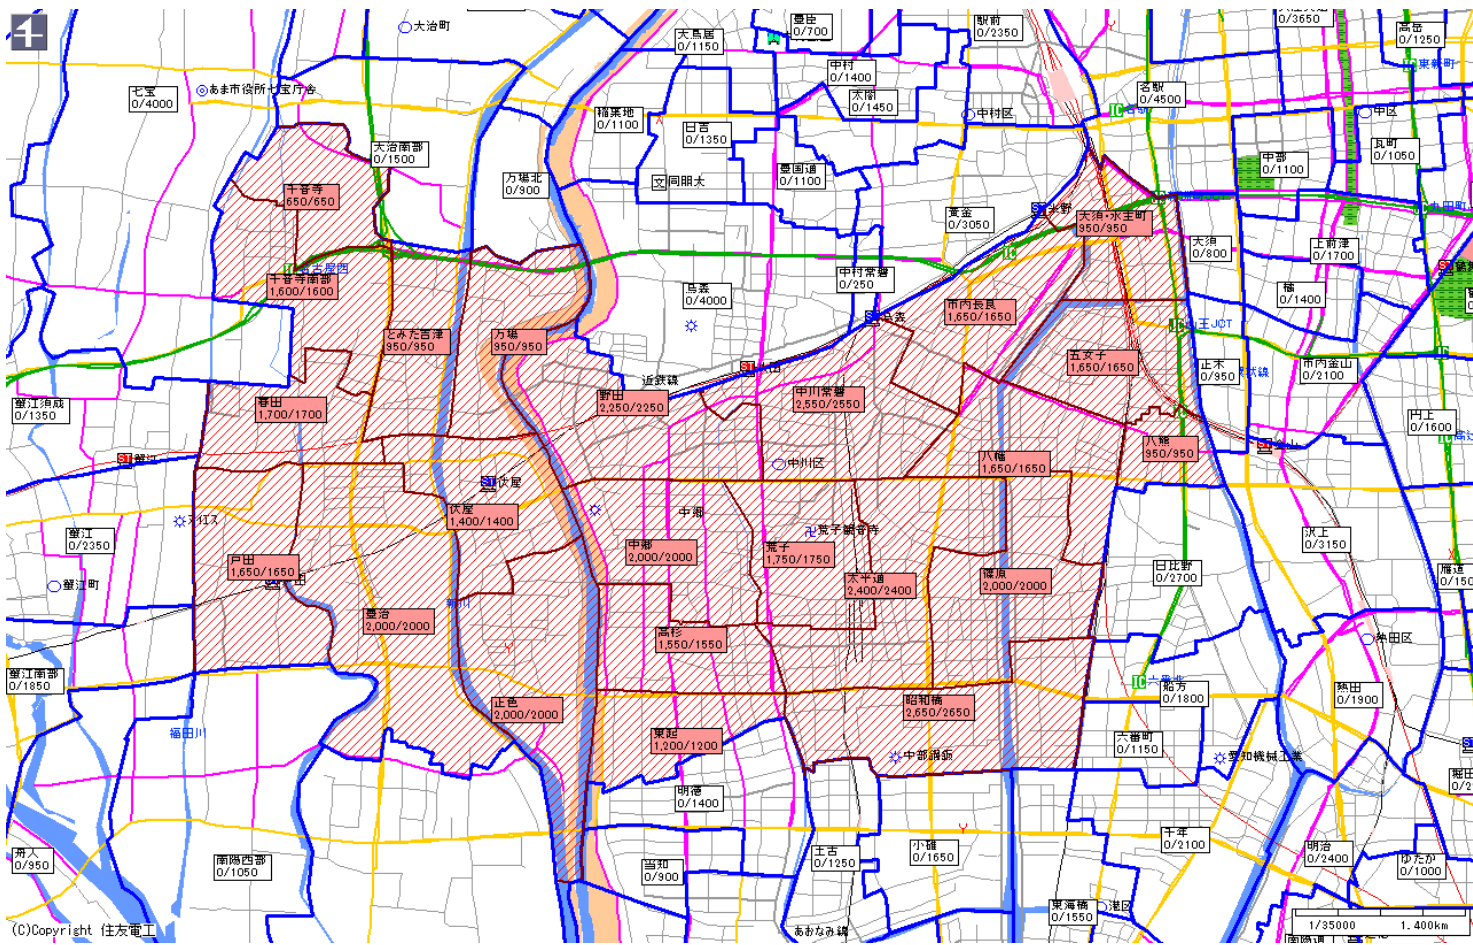

新聞折込によるチラシ配布プラン

| 広告主 | タイトル | サイズ | 折込日 | 曜日 | 配布部数合計 |
|----------|---------|-----|-----|----|--------|
| 折込チラシ屋さん | 名古屋市中川区 | B4 | | | 38,100 |

(C)Copyright 住友電工

| 中日新聞 | | |
|-----------|---------------|---------------|
| 販売店 | 本紙 | 配布 |
| 中川常磐 | 2,550 | 2,550 |
| 五女子 | 1,650 | 1,650 |
| 市内長良 | 1,650 | 1,650 |
| 大須・水主町 | 950 | 950 |
| 八熊 | 950 | 950 |
| 八幡 | 1,650 | 1,650 |
| 篠原 | 2,000 | 2,000 |
| 太平通 | 2,400 | 2,400 |
| 荒子 | 1,750 | 1,750 |
| 中郷 | 2,000 | 2,000 |
| 野田 | 2,250 | 2,250 |
| 昭和橋 | 2,650 | 2,650 |
| 東起 | 1,200 | 1,200 |
| 正色 | 2,000 | 2,000 |
| 高杉 | 1,550 | 1,550 |
| 春田 | 1,700 | 1,700 |
| 戸田 | 1,650 | 1,650 |
| 豊治 | 2,000 | 2,000 |
| 千音寺 | 650 | 650 |
| 千音寺南部 | 1,600 | 1,600 |
| 万場 | 950 | 950 |
| とみた吉津 | 950 | 950 |
| 伏屋 | 1,400 | 1,400 |
| 小計 | 38,100 | 38,100 |
| 合計 | 38,100 | 38,100 |