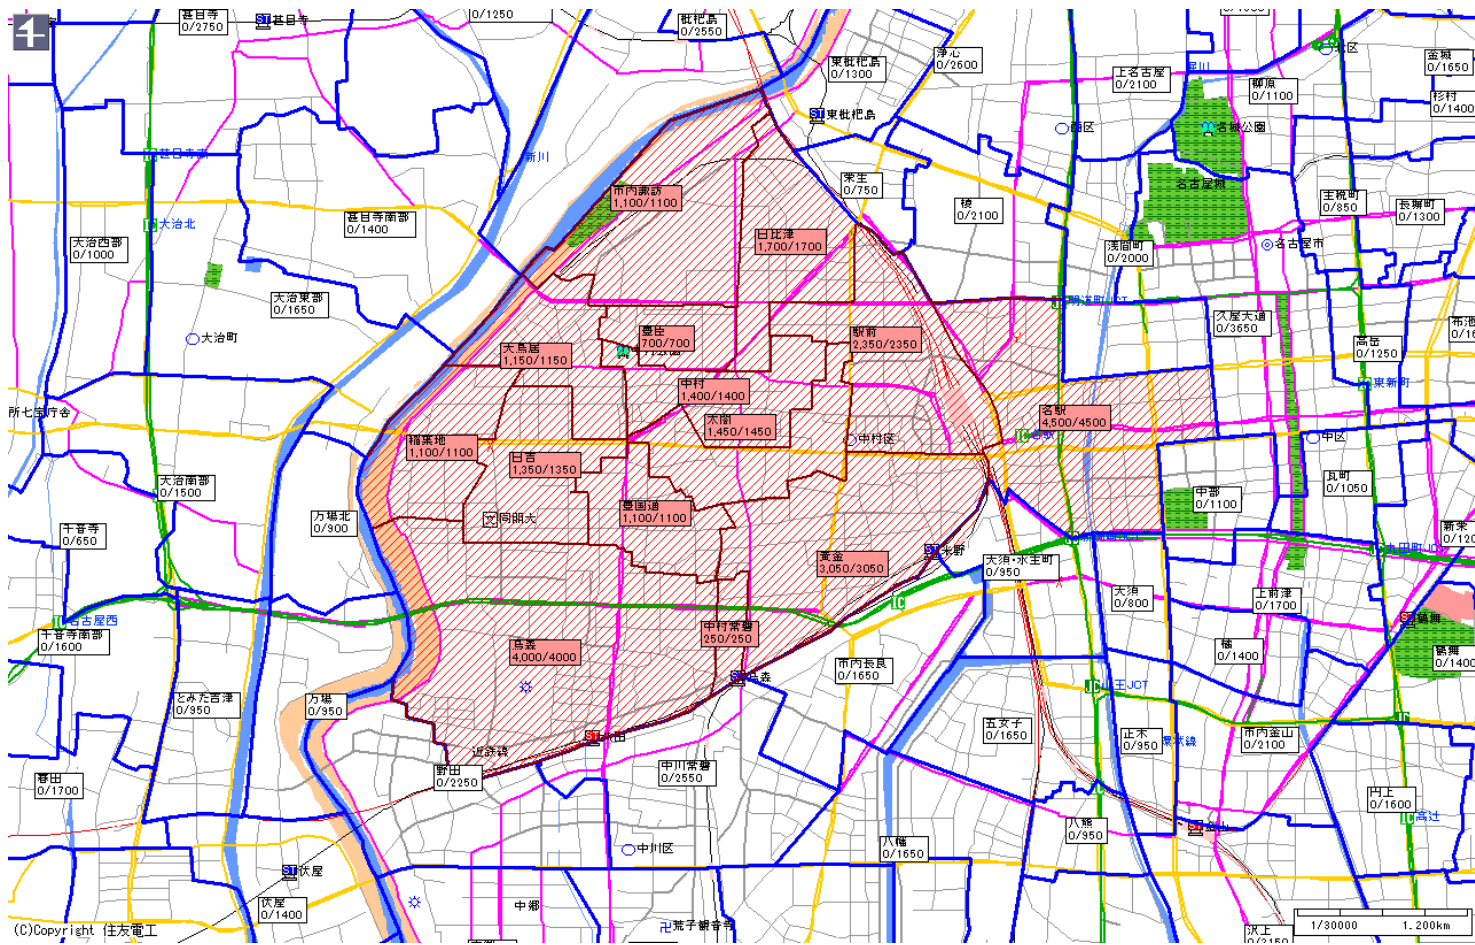

# 新聞折込によるチラシ配布プラン

| 広告主      | タイトル    | サイズ | 折込日      | 曜日 | 配布部数合計 |
|----------|---------|-----|----------|----|--------|
| 折込チラシ屋さん | 名古屋市中村区 | B4  | 2023/3/1 | 水  | 25,200 |

| 中日新聞      |               |               |
|-----------|---------------|---------------|
| 販売店       | 本紙            | 配布            |
| 駅前        | 2,350         | 2,350         |
| 名駅        | 4,500         | 4,500         |
| 日比津       | 1,700         | 1,700         |
| 市内諏訪      | 1,100         | 1,100         |
| 黄金        | 3,050         | 3,050         |
| 中村        | 1,400         | 1,400         |
| 太閤        | 1,450         | 1,450         |
| 豊臣        | 700           | 700           |
| 大鳥居       | 1,150         | 1,150         |
| 日吉        | 1,350         | 1,350         |
| 稲葉地       | 1,100         | 1,100         |
| 豊国通       | 1,100         | 1,100         |
| 烏森        | 4,000         | 4,000         |
| 中村常磐      | 250           | 250           |
| <b>小計</b> | <b>25,200</b> | <b>25,200</b> |
| <b>合計</b> | <b>25,200</b> | <b>25,200</b> |