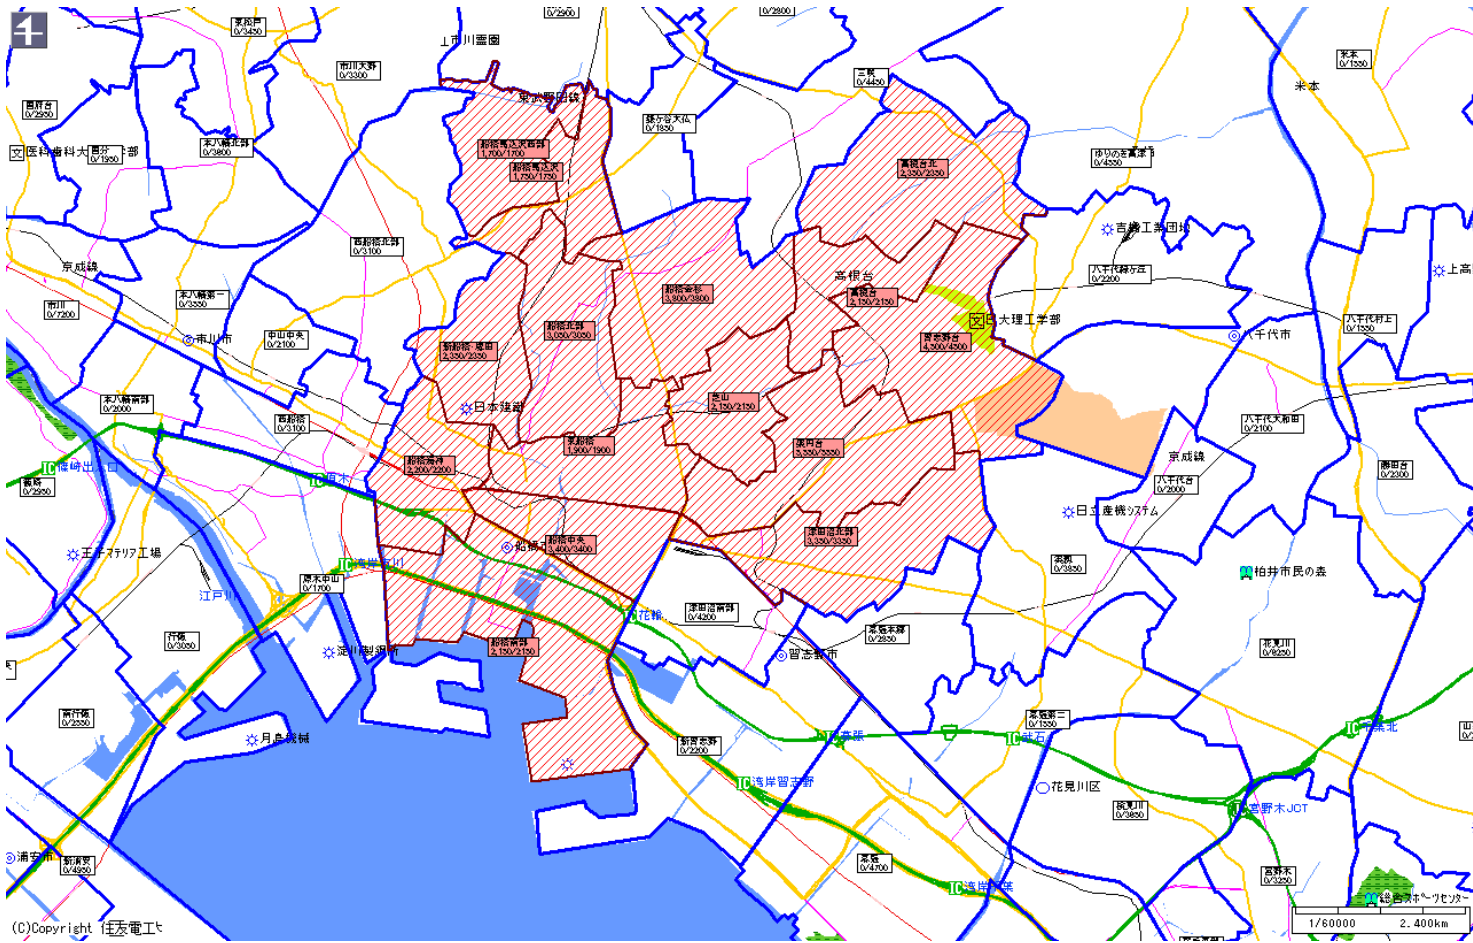

新聞折込によるチラシ配布プラン

広告主	タイトル	サイズ	折込日	曜日	配布部数合計
折込チラシ屋さん	船橋市	B4			42,350

(C)Copyright 住友電工

読売新聞		
販売店	本紙	配布
船橋中央	3,400	3,400
船橋北部	3,050	3,050
船橋金杉	3,800	3,800
船橋海神	2,200	2,200
薬円台	5,550	5,550
高根台	2,150	2,150
高根台北	2,350	2,350
習志野台	4,500	4,500
芝山	2,150	2,150
船橋南部	2,150	2,150
東船橋	1,900	1,900
新船橋・塚田	2,350	2,350
津田沼北部	3,350	3,350
船橋馬込沢	1,750	1,750
船橋馬込沢西部	1,700	1,700
小計	42,350	42,350
合計	42,350	42,350