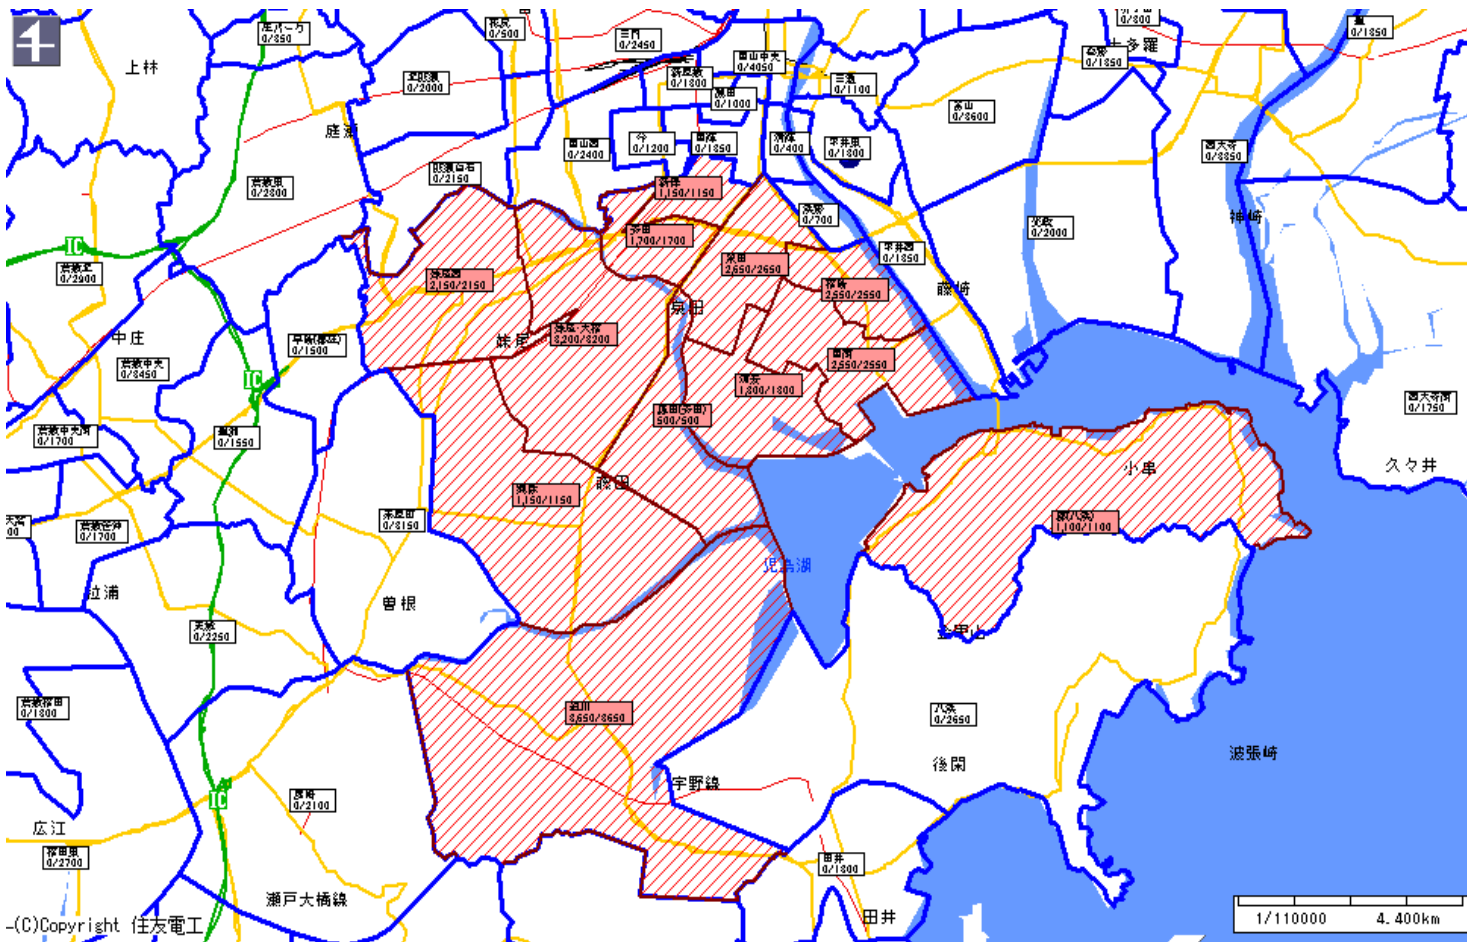

新聞折込によるチラシ配布プラン

広告主	タイトル	サイズ	折込日	曜日	配布部数合計
折込チラシ屋さん	岡山県岡山市南区	B4			23,650

山陽新聞		
販売店	本紙	配布
藤田(芳田)	500	500
福島	2,550	2,550
岡南	2,550	2,550
浦安	1,300	1,300
泉田	2,650	2,650
新保	1,150	1,150
芳田	1,700	1,700
妹尾西	2,150	2,150
妹尾・大福	3,200	3,200
興除	1,150	1,150
郡(八浜)	1,100	1,100
迫川	3,650	3,650
小計	23,650	23,650
合計	23,650	23,650