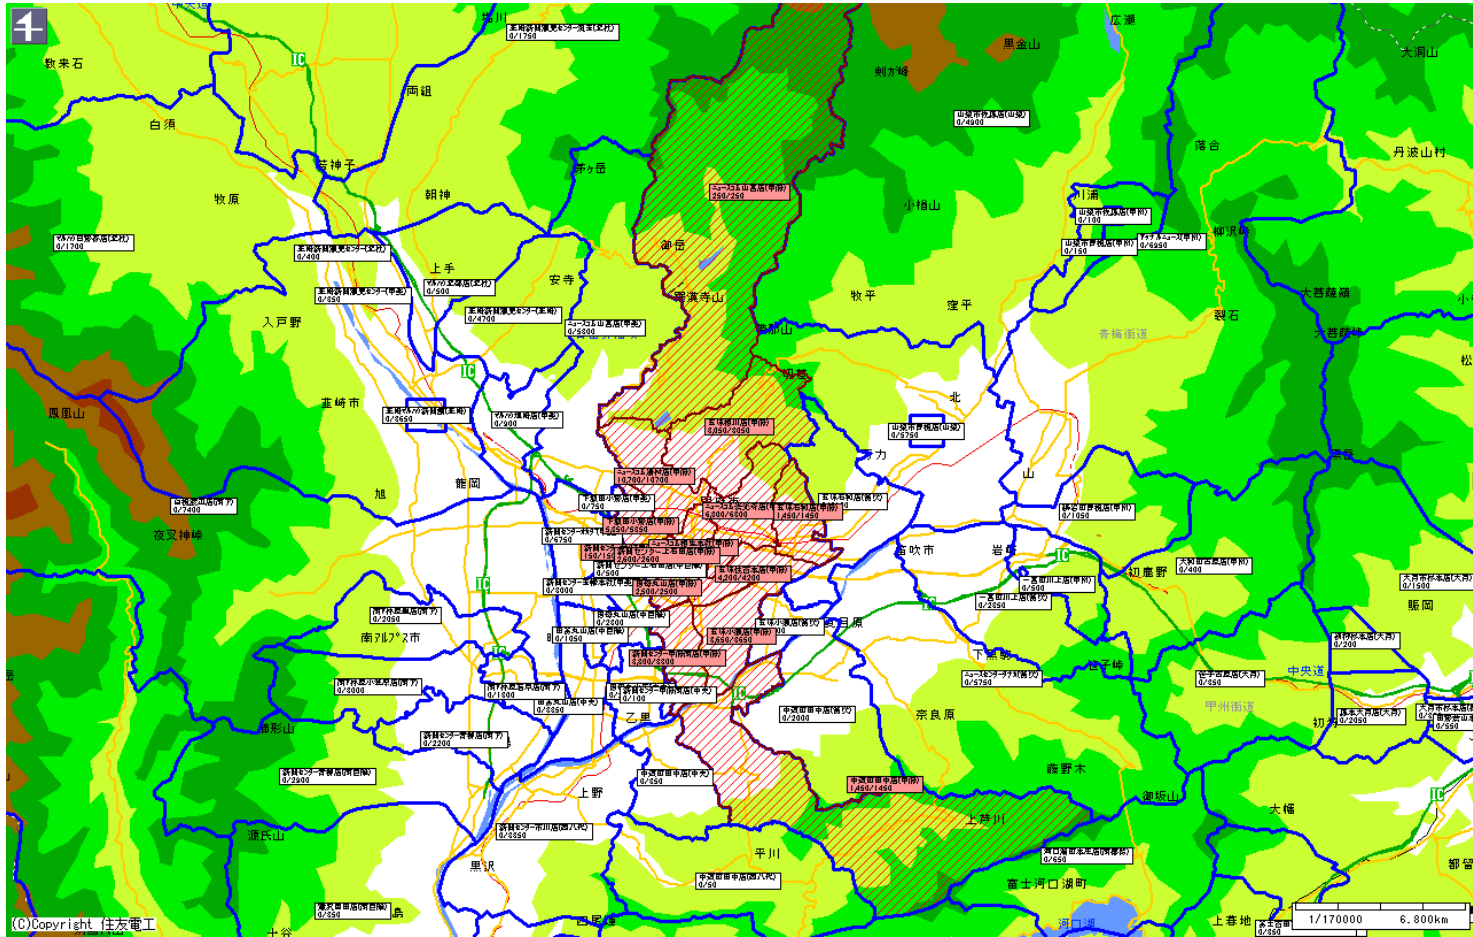

新聞折込によるチラシ配布プラン

広告主	タイトル	サイズ	折込日	曜日	配布部数合計
折込チラシ屋さん	山梨県甲府市	B4			52,800

山梨日日新聞		
販売店	本紙	配布
ニューコム相生本社(甲府)	6,850	6,850
ニューコム善光寺店(甲府)	6,800	6,800
ニューコム湯村店(甲府)	10,700	10,700
五味住吉本店(甲府)	4,200	4,200
五味相川店(甲府)	3,050	3,050
下飯田小野店(甲府)	5,350	5,350
国母丸山店(甲府)	2,500	2,500
新聞センター甲府南店(甲府)	3,800	3,800
新聞センターオカダ(甲府)	150	150
ニューコム山宮店(甲府)	250	250
五味石和店(甲府)	1,450	1,450
新聞センター上石田店(甲府)	2,600	2,600
五味小瀬店(甲府)	3,650	3,650
中道町田中店(甲府)	1,450	1,450
小計	52,800	52,800
合計	52,800	52,800