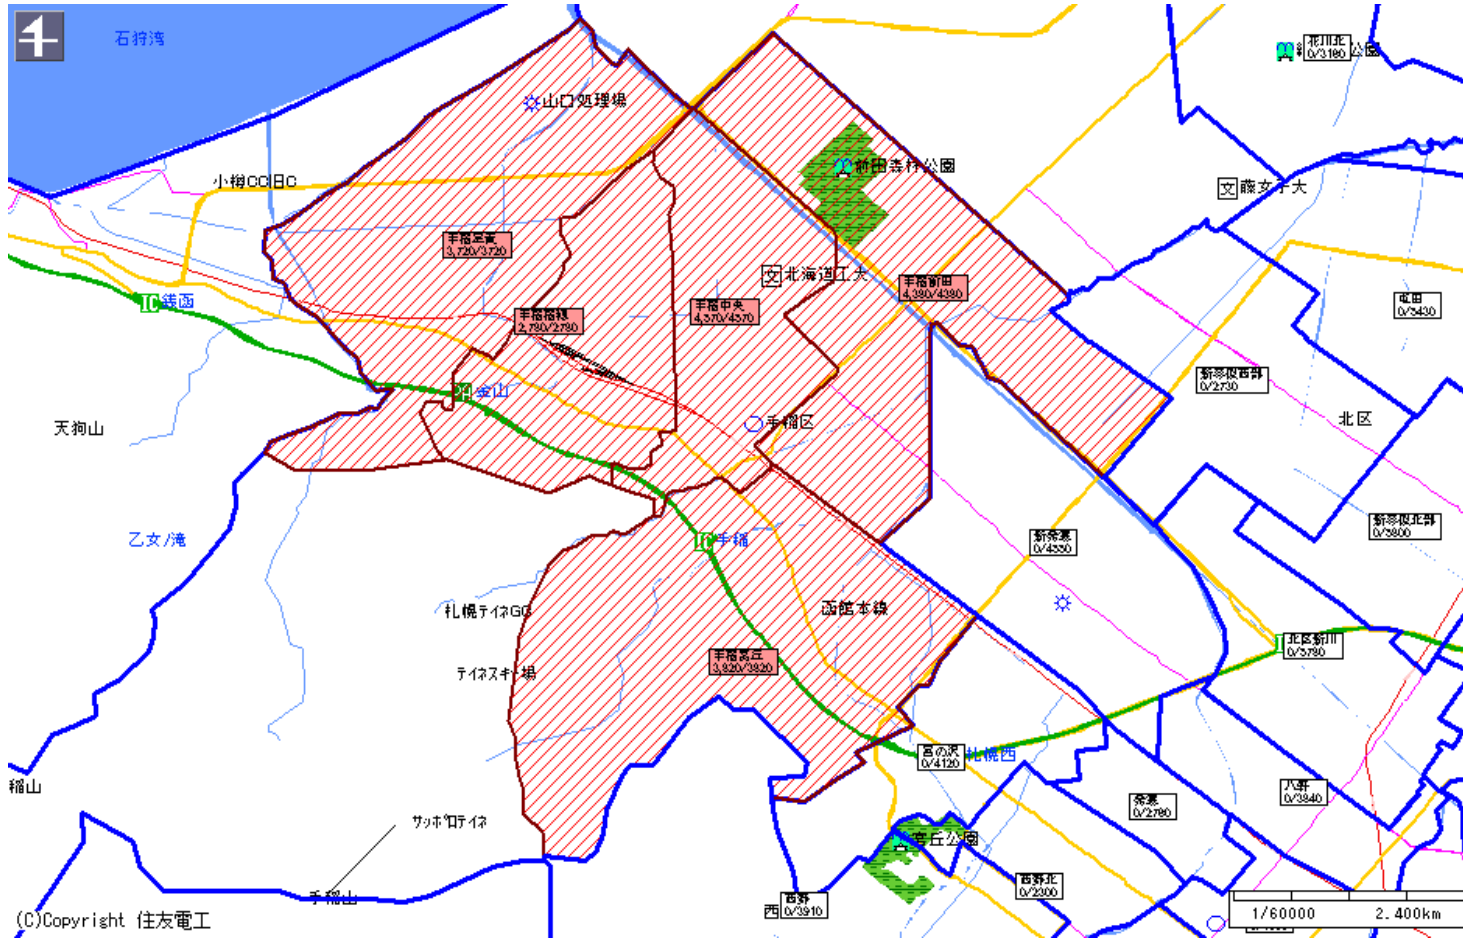

新聞折込によるチラシ配布プラン

広告主	タイトル	サイズ	折込日	曜日	配布部数合計
折込チラシ屋さん	北海道札幌市手稲区	B4			19,270

北海道新聞		
販売店	本紙	配布
手稲中央	4,570	4,570
手稲富丘	3,820	3,820
手稲前田	4,380	4,380
手稲稲穂	2,780	2,780
手稲星置	3,720	3,720
小計	19,270	19,270
合計	19,270	19,270