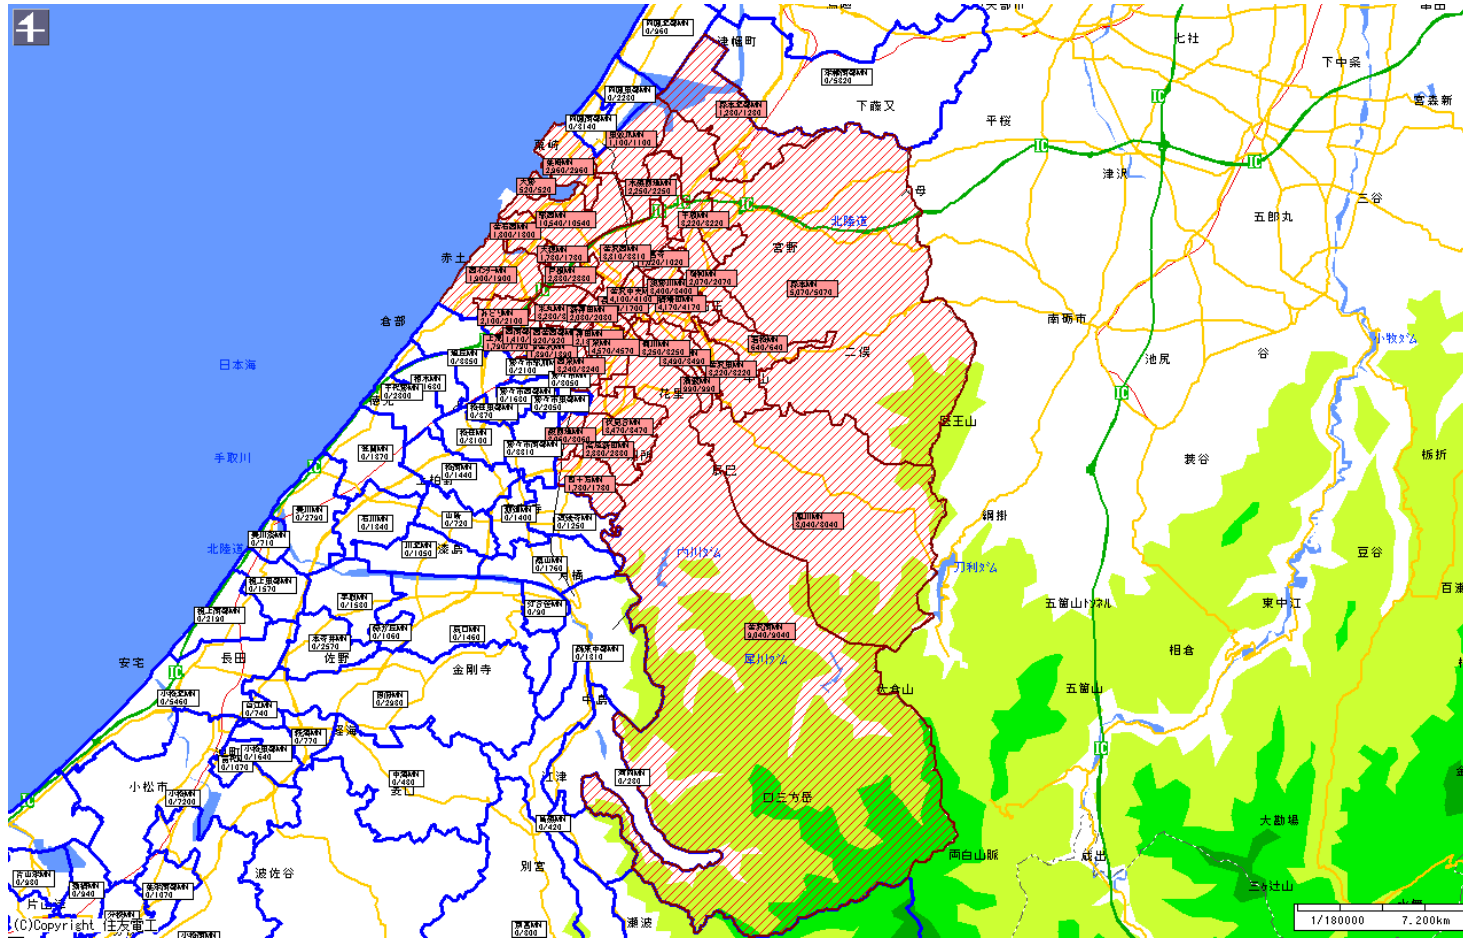

# 新聞折込によるチラシ配布プラン

広告主	タイトル	サイズ	折込日	曜日	配布部数合計
折込チラシ屋さん	石川県金沢市	B4			116,640

北国新聞		
販売店	本紙	配布
金沢西MN	8,310	8,310
金沢中央MN	4,100	4,100
長町MN	1,700	1,700
泉MN	4,570	4,570
金沢南MN	9,040	9,040
菊川MN	3,250	3,250
小立野MN	3,490	3,490
橋場町MN	4,170	4,170
浅野川MN	3,400	3,400
神宮寺	1,020	1,020
涌波MN	990	990
犀川MN	3,040	3,040
高尾新町MN	2,830	2,830
経団地MN	3,060	3,060
四十万MN	1,780	1,780
伏見台MN	3,470	3,470
西泉MN	3,240	3,240
西金西部MN	920	920
西南部MN	1,410	1,410
上荒屋MN	1,790	1,790
神田MN	2,130	2,130
新神田MN	2,080	2,080
米丸MN	3,280	3,280
みどりMN	2,100	2,100
西イタ-MN	1,900	1,900
駅西MN	10,540	10,540
粟崎MN	2,960	2,960
大野	520	520
金石西MN	1,300	1,300
大徳MN	1,730	1,730
戸坂MN	2,330	2,330
木越団地MN	2,250	2,250
裏蚊爪MN	1,100	1,100
鳴和MN	2,070	2,070
千坂MN	3,220	3,220
森本MN	5,070	5,070
森本北部MN	1,230	1,230
金沢東MN	3,220	3,220
若松MN	640	640
西金沢MN	1,390	1,390
<b>小計</b>	<b>#####</b>	<b>#####</b>
<b>合計</b>	<b>#####</b>	<b>#####</b>