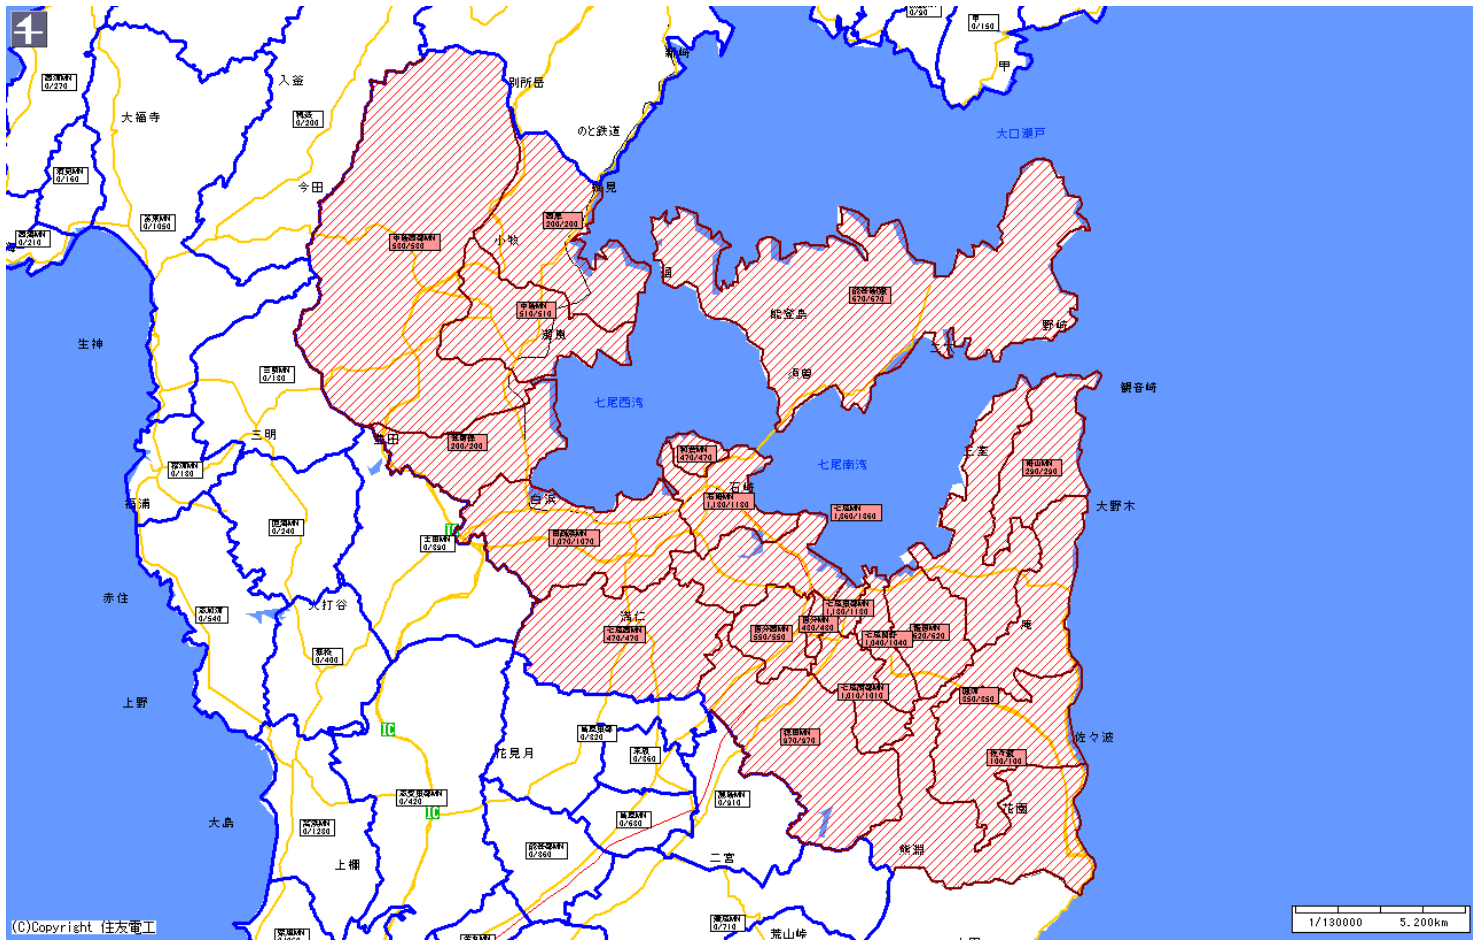

# 新聞折込によるチラシ配布プラン

広告主	タイトル	サイズ	折込日	曜日	配布部数合計
折込チラシ屋さん	石川県七尾市	B4			13,700

北国新聞		
販売店	本紙	配布
七尾MN	1,860	1,860
七尾東部MN	1,130	1,130
七尾関軒	1,040	1,040
七尾南部MN	1,010	1,010
国分MN	480	480
報国MN	620	620
七尾西MN	470	470
徳田MN	970	970
灘浦	350	350
佐々波	100	100
崎山MN	290	290
石崎MN	1,130	1,130
和倉MN	470	470
国分西MN	550	550
能登島(離)	670	670
田鶴浜MN	1,070	1,070
中島MN	510	510
笠師保	200	200
中島西部MN	580	580
西岸	200	200
<b>小計</b>	<b>13,700</b>	<b>13,700</b>
<b>合計</b>	<b>13,700</b>	<b>13,700</b>