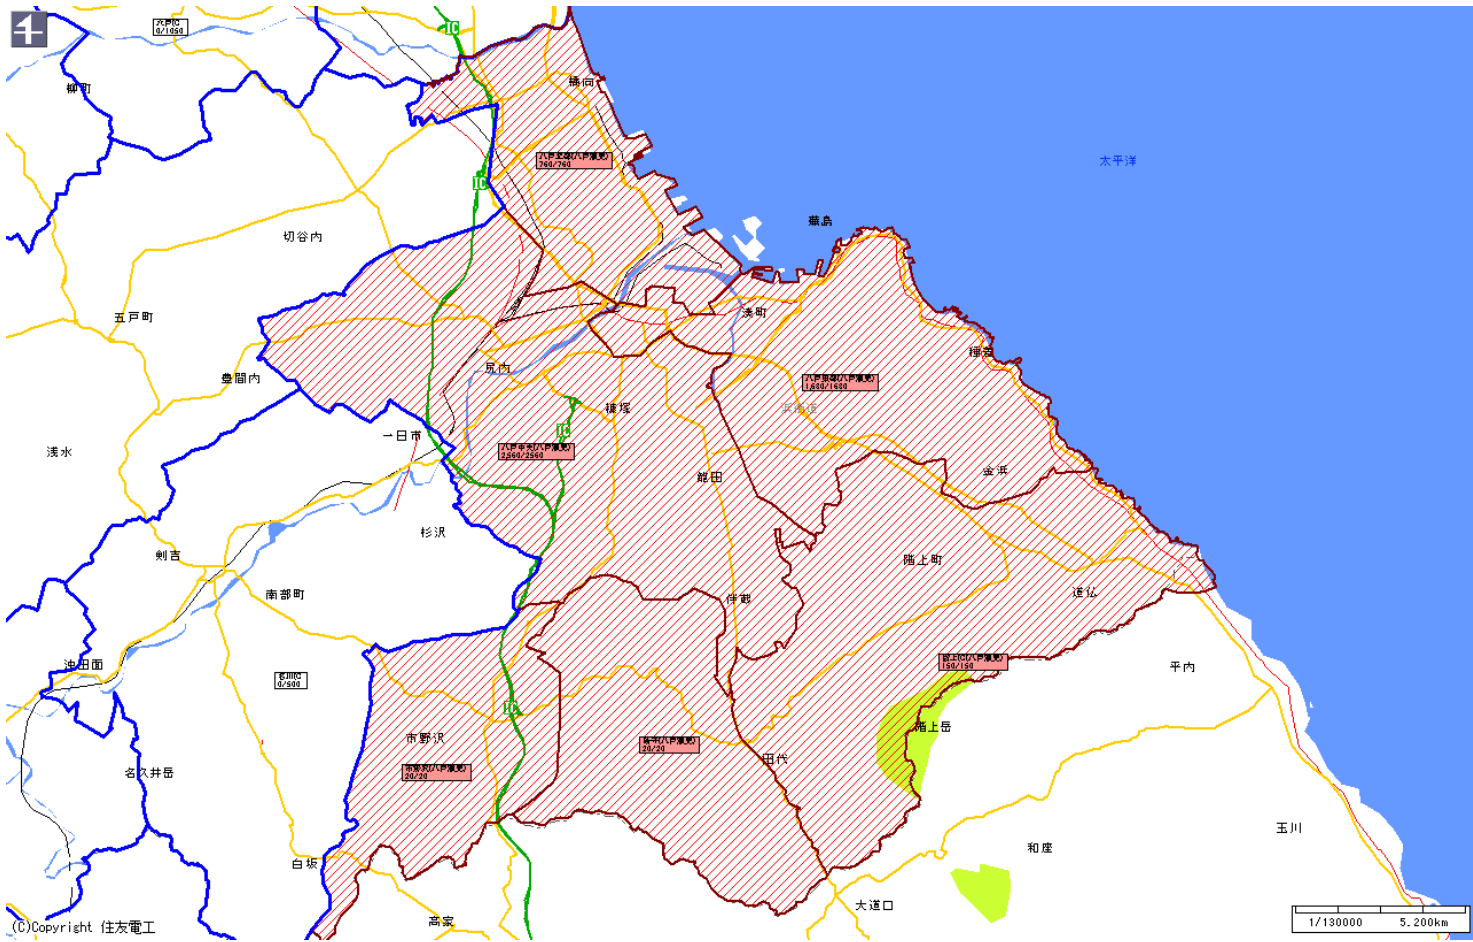

新聞折込によるチラシ配布プラン

広告主	タイトル	サイズ	折込日	曜日	配布部数合計
折込チラシ屋さん	青森県八戸市	B4			5,140

東奥日報		
販売店	本紙	配布
八戸中央(八戸販売)	2,560	2,560
八戸東部(八戸販売)	1,630	1,630
市野沢(八戸販売)	20	20
八戸北部(八戸販売)	760	760
島守(八戸販売)	20	20
階上(G(八戸販売))	150	150
小計	5,140	5,140
合計	5,140	5,140