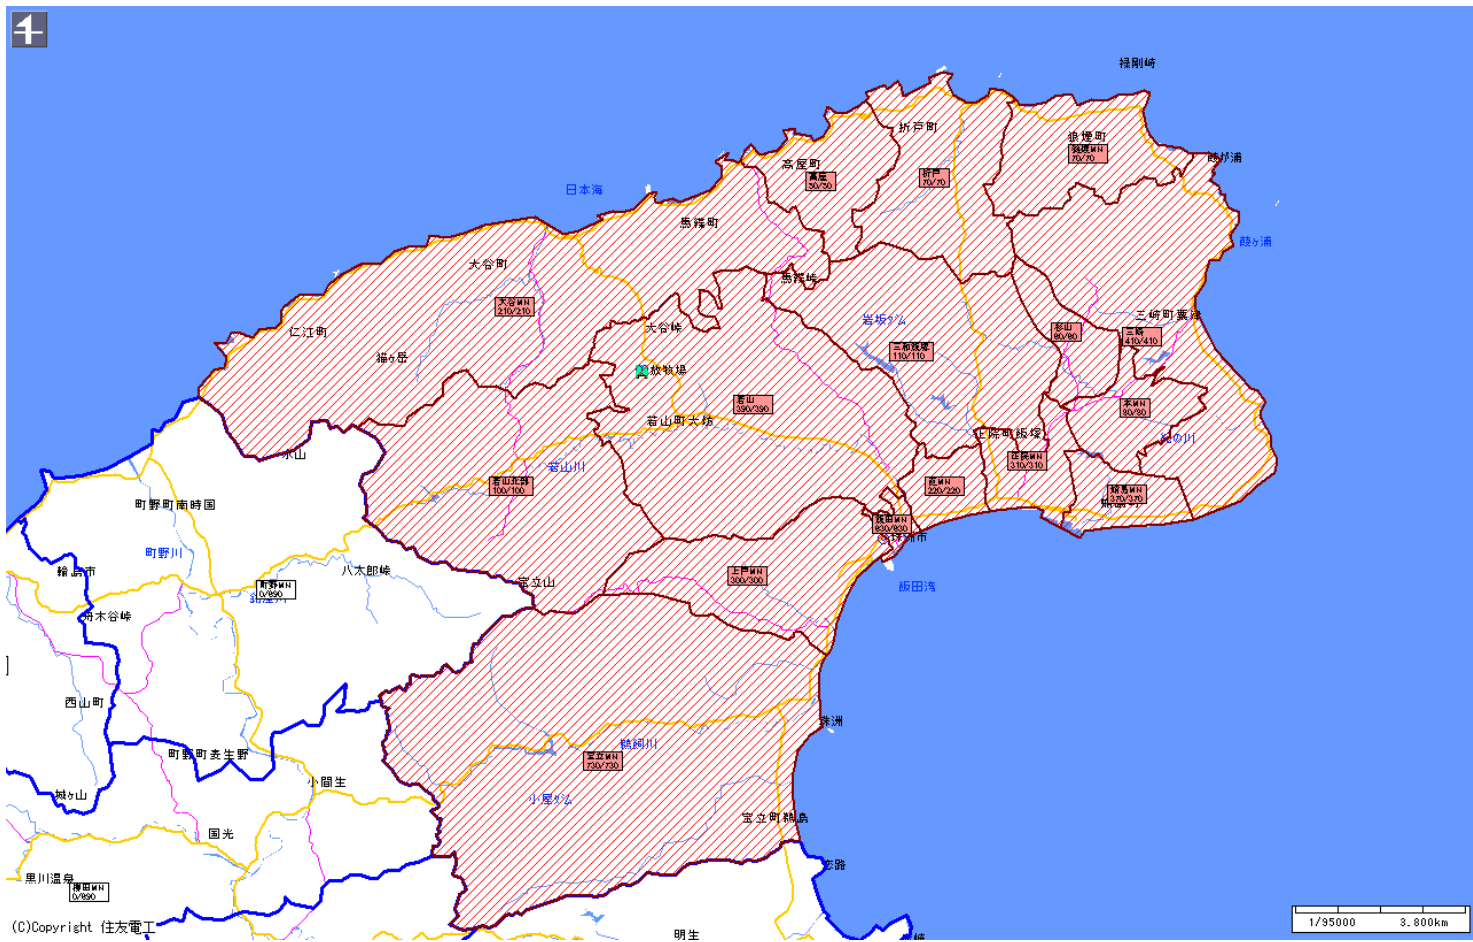

# 新聞折込によるチラシ配布プラン

広告主	タイトル	サイズ	折込日	曜日	配布部数合計
折込チラシ屋さん	石川県珠洲市	B4			4,110

## 北国新聞

販売店	本紙	配布
宝立MN	730	730
上戸MN	300	300
飯田MN	630	630
直MN	220	220
正院MN	310	310
蛸島MN	370	370
三崎	410	410
本MN	80	80
杉山	60	60
三和飯塚	110	110
若山	390	390
若山北部	100	100
狼煙MN	70	70
折戸	70	70
高屋	50	50
大谷MN	210	210
<b>小計</b>	<b>4,110</b>	<b>4,110</b>
<b>合計</b>	<b>4,110</b>	<b>4,110</b>