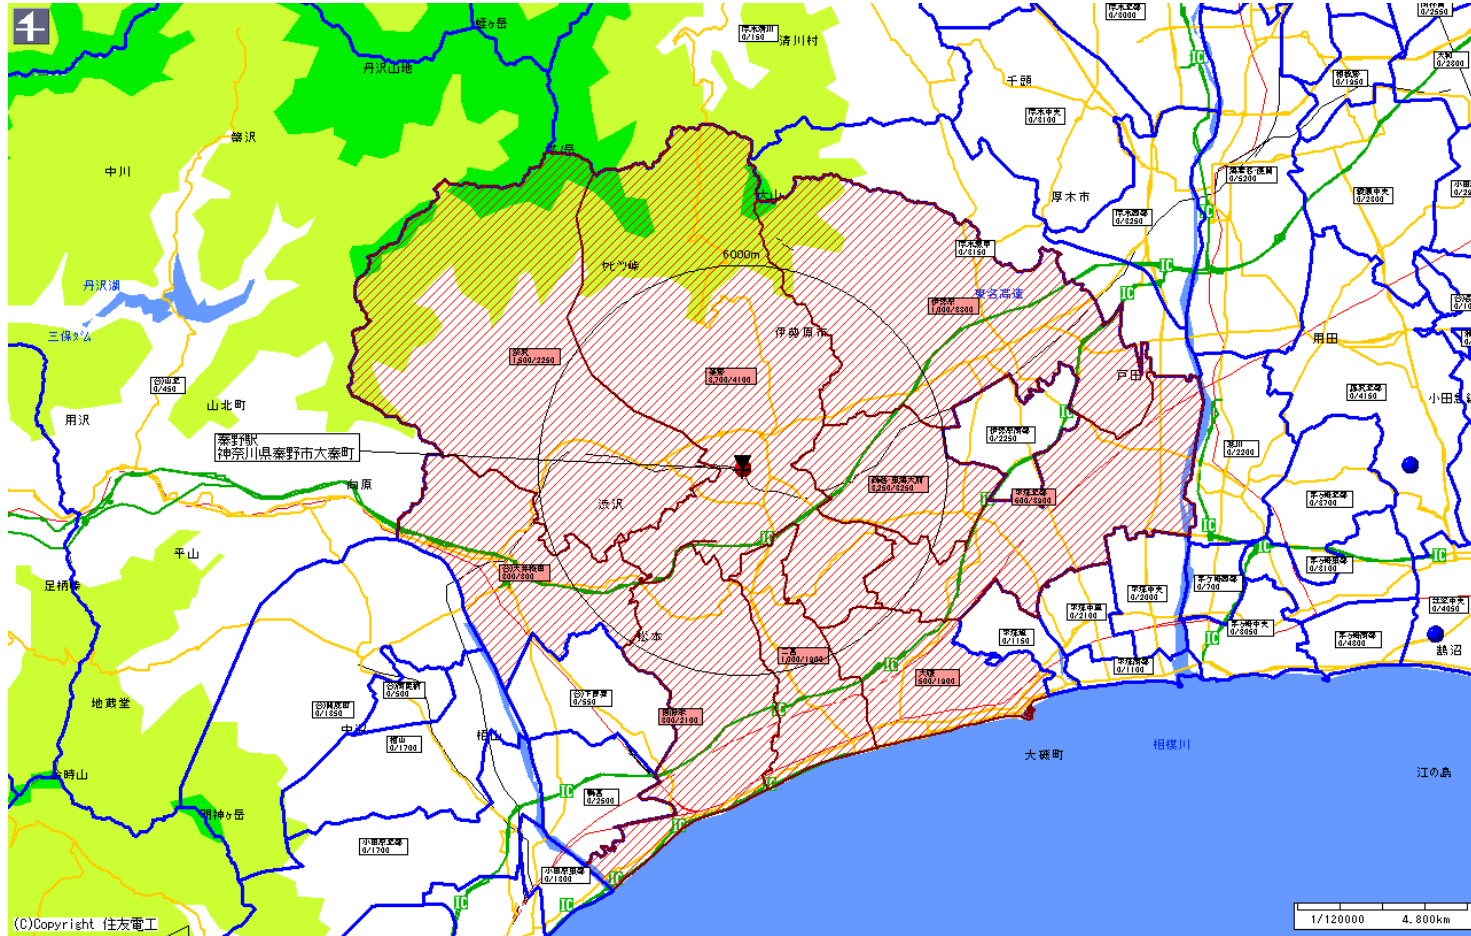

新聞折込によるチラシ配布プラン

広告主	タイトル	サイズ	折込日	曜日	配布部数合計
折りチラシ屋さん ブログ	秦野駅3万部	B4	2024/8/28	水	30,000

朝日新聞		
販売店	本紙	配布
平塚北部	3,900	600
国府津	2,100	800
秦野	4,100	3,700
渋沢	2,250	1,500
鶴巻・東海大前	3,250	3,250
伊勢原	3,800	1,000
大磯	1,900	500
二宮	1,900	1,000
合)大井松田	800	300
小計	24,000	12,650
合計	24,000	12,650

新聞折込によるチラシ配布プラン

広告主	タイトル	サイズ	折込日	曜日	配布部数合計
折りチラシ屋さん ブログ	秦野駅3万部	B4	2024/8/28	水	30,000

読売新聞		
販売店	本紙	配布
平塚西部	5,400	2,000
国府津	3,250	1,000
秦野	5,150	4,000
秦野東海大前	3,700	3,700
渋沢中央	4,950	4,000
伊勢原西部	2,950	500
大磯	2,550	500
二の宮	2,850	1,000
合)大井松田	1,700	650
小計	32,500	17,350
合計	32,500	17,350