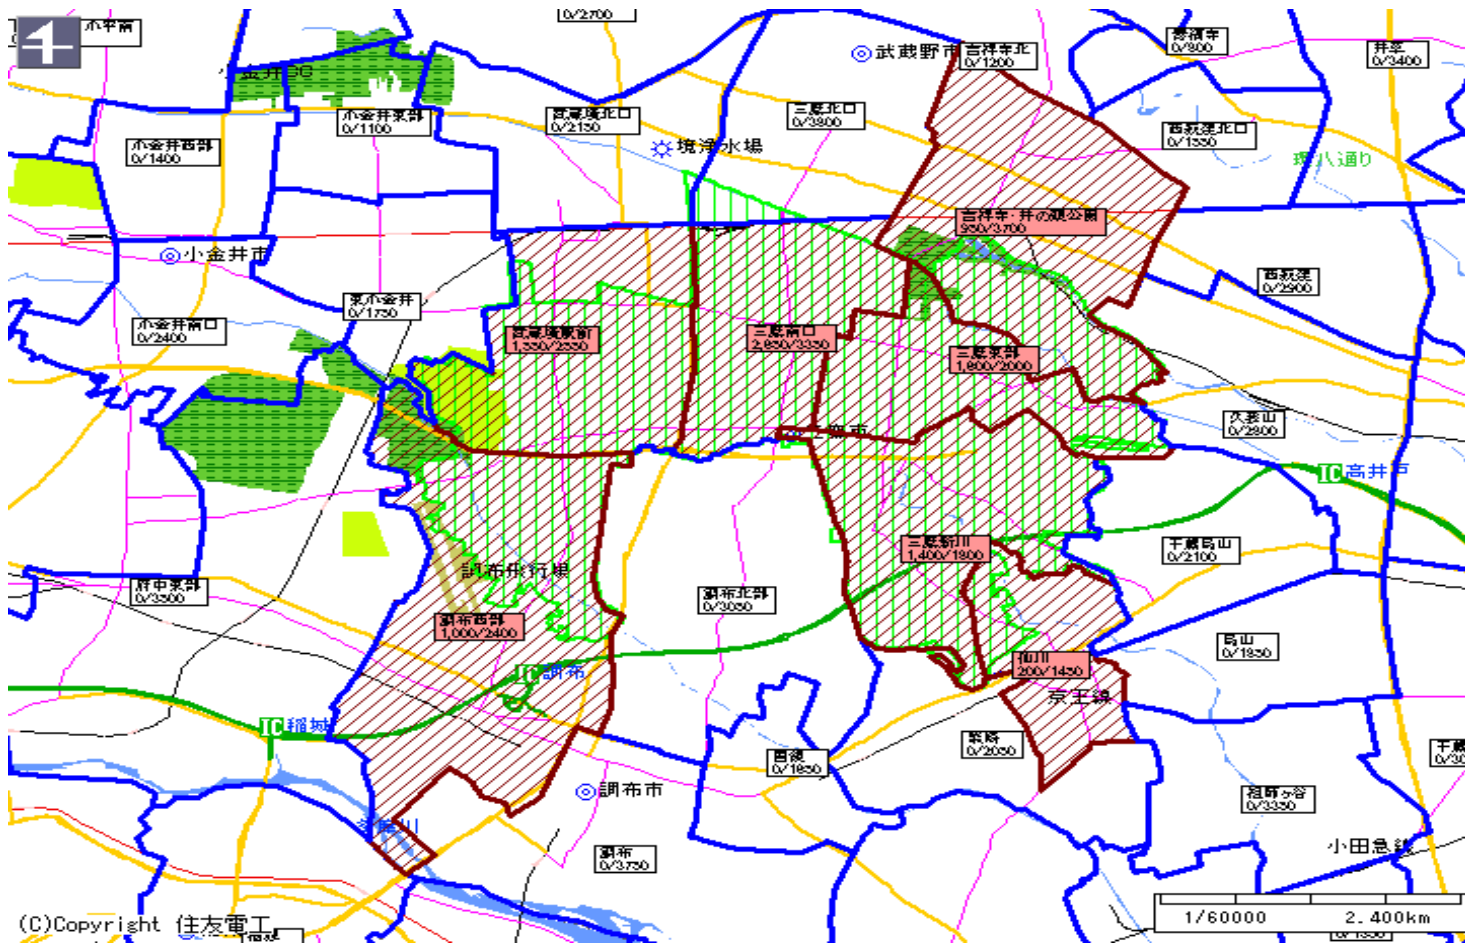

新聞折込によるチラシ配布プラン【三鷹市】

■ NEWAD

広告主	件名	サイズ	折込日	曜日	配布部数合計
-	三鷹市全域全紙	A4	-	-	28,000部

朝日新聞		
販売店	本紙	配布
吉祥寺・井の頭公園	3,700	950
武蔵境駅前	2,550	1,550
三鷹東部	2,000	1,600
三鷹新川	1,800	1,400
三鷹南口	3,350	2,650
仙川	1,450	200
調布西部	2,400	1,000
小計	17,250	9,350
合計	17,250	9,350

(C)Copyright 住友電工

新聞折込によるチラシ配布プラン【三鷹市】

広告主	件名	サイズ	折込日	曜日	配布部数合計
-	三鷹市全域全紙	A4	-	-	28,000部

毎日新聞		
販売店	本紙	配布
A)武蔵境駅前	50	50
N)吉祥寺	550	200
N)三鷹	800	400
A)三鷹新川	150	100
調布	1,000	200
小計	2,550	950
合計	2,550	950

新聞折込によるチラシ配布プラン【三鷹市】

■ NEWAD

広告主	件名	サイズ	折込日	曜日	配布部数合計
-	三鷹市全域全紙	A4	-	-	28,000部

読売新聞		
販売店	本紙	配布
三鷹境南	5,550	3,500
井の頭公園	2,100	1,500
三鷹新川	2,950	2,350
三鷹調布宮の上	2,850	1,200
調布中央	4,100	500
小計	17,550	9,050
合計	17,550	9,050

(C)Copyright 住友電工ソフト

新聞折込によるチラシ配布プラン【三鷹市】

■ NEWAD

広告主	件名	サイズ	折込日	曜日	配布部数合計
-	三鷹市全域全紙	A4	-	-	28,000部

産経新聞		
販売店	本紙	配布
小金井南武蔵境	650	200
A)吉祥寺・井の頭公園	350	100
三鷹新川・三鷹東	1,100	700
小計	2,100	1,000
合計	2,100	1,000

(C)Copyright 住友電工

新聞折込によるチラシ配布プラン【三鷹市】