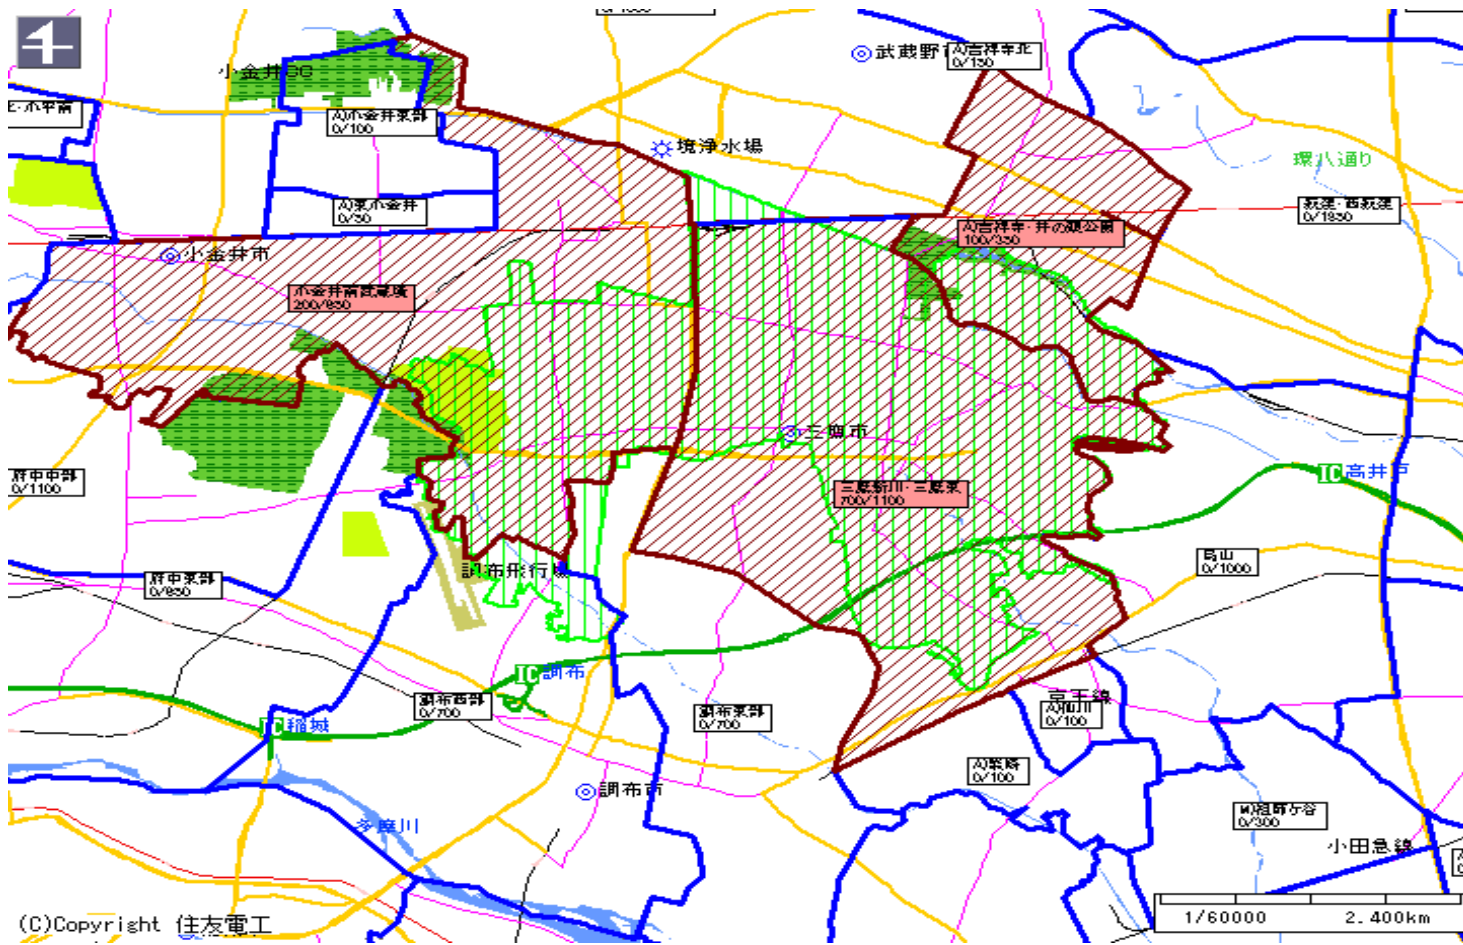

■ NEWAD

広告主	件名	サイズ	折込日	曜日	配布部数合計
-	三鷹市全域全紙	A4	-	-	28,000部

読売新聞		
販売店	本紙	配布
三鷹境南	5,550	3,500
井の頭公園	2,100	1,500
三鷹新川	2,950	2,350
三鷹調布宮の上	2,850	1,200
調布中央	4,100	500
小計	17,550	9,050
合計	17,550	9,050

(C)Copyright 住友電工ソフト

新聞折込によるチラシ配布プラン【三鷹市】

■ NEWAD

広告主	件名	サイズ	折込日	曜日	配布部数合計
-	三鷹市全域全紙	A4	-	-	28,000部

産経新聞		
販売店	本紙	配布
小金井南武蔵境	650	200
A)吉祥寺・井の頭公園	350	100
三鷹新川・三鷹東	1,100	700
小計	2,100	1,000
合計	2,100	1,000

(C)Copyright 住友電工

新聞折込によるチラシ配布プラン【三鷹市】