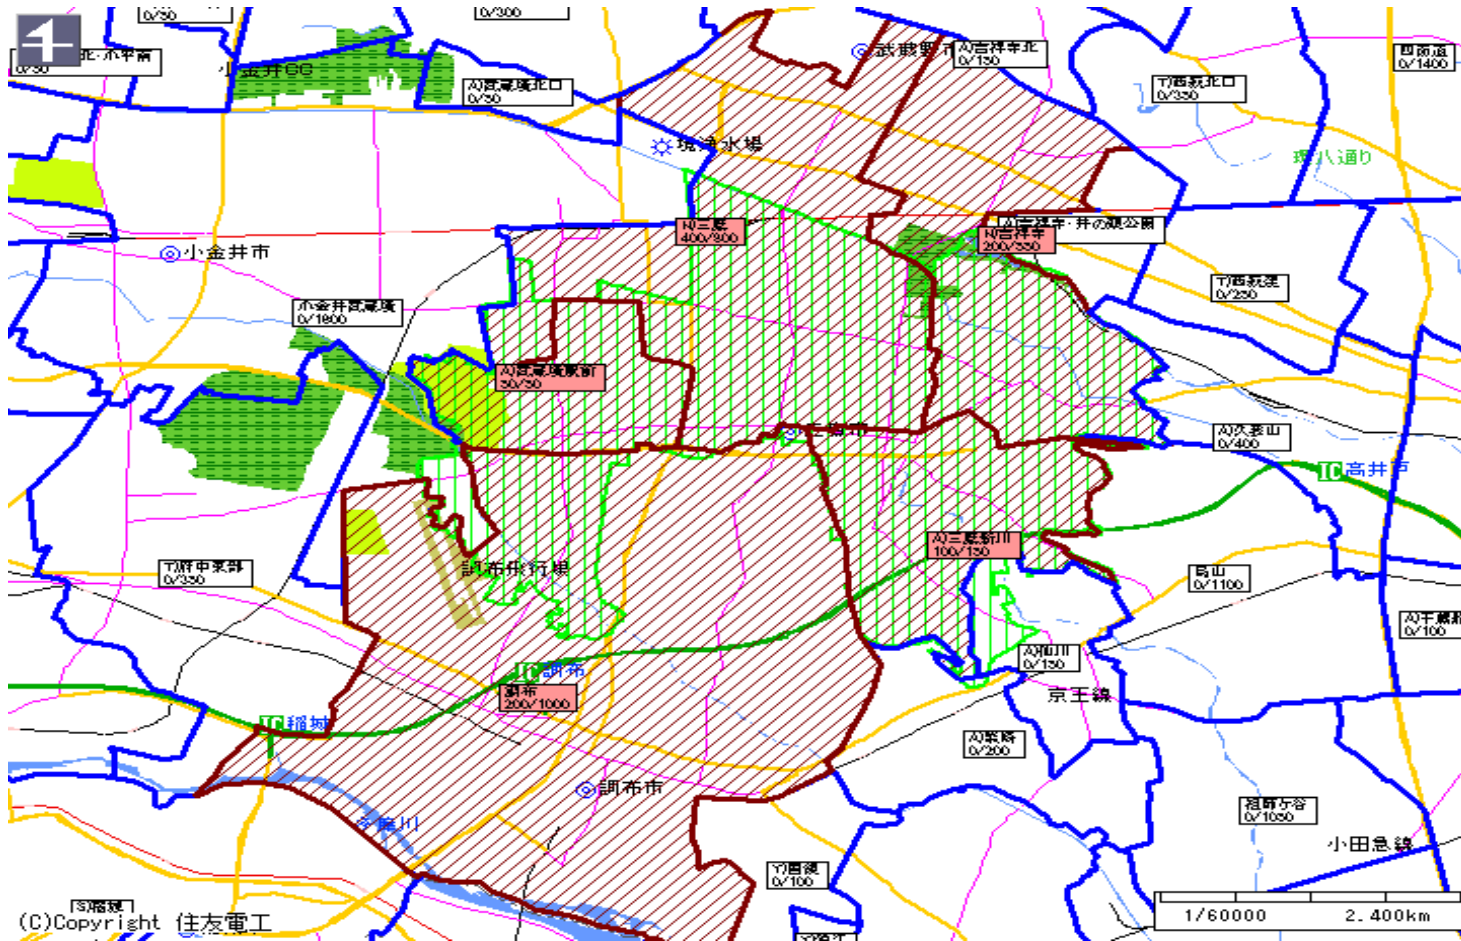

新聞折込によるチラシ配布プラン【三鷹市】

■ NEWAD

広告主	件名	サイズ	折込日	曜日	配布部数合計
-	三鷹市全域全紙	A4	-	-	28,000部

朝日新聞		
販売店	本紙	配布
吉祥寺・井の頭公園	3,700	950
武蔵境駅前	2,550	1,550
三鷹東部	2,000	1,600
三鷹新川	1,800	1,400
三鷹南口	3,350	2,650
仙川	1,450	200
調布西部	2,400	1,000
小計	17,250	9,350
合計	17,250	9,350

(C)Copyright 住友電工

新聞折込によるチラシ配布プラン【三鷹市】

広告主	件名	サイズ	折込日	曜日	配布部数合計
-	三鷹市全域全紙	A4	-	-	28,000部

毎日新聞		
販売店	本紙	配布
A)武蔵境駅前	50	50
N)吉祥寺	550	200
N)三鷹	800	400
A)三鷹新川	150	100
調布	1,000	200
小計	2,550	950
合計	2,550	950

新聞折込によるチラシ配布プラン【三鷹市】

■ NEWAD

広告主	件名	サイズ	折込日	曜日	配布部数合計
-	三鷹市全域全紙	A4	-	-	28,000部

読売新聞		
販売店	本紙	配布
三鷹境南	5,550	3,500
井の頭公園	2,100	1,500
三鷹新川	2,950	2,350
三鷹調布宮の上	2,850	1,200
調布中央	4,100	500
小計	17,550	9,050
合計	17,550	9,050

(C)Copyright 住友電工ソフト

東京新聞		
販売店	本紙	配布
武蔵境	800	200
A)吉祥寺・井の頭公園	550	150
A)武蔵境駅前	100	50
三鷹	950	750
A)三鷹東部	250	200
A)三鷹新川	300	200
A)仙川	200	50
A)調布西部	400	150
小計	3,550	1,750
合計	3,550	1,750