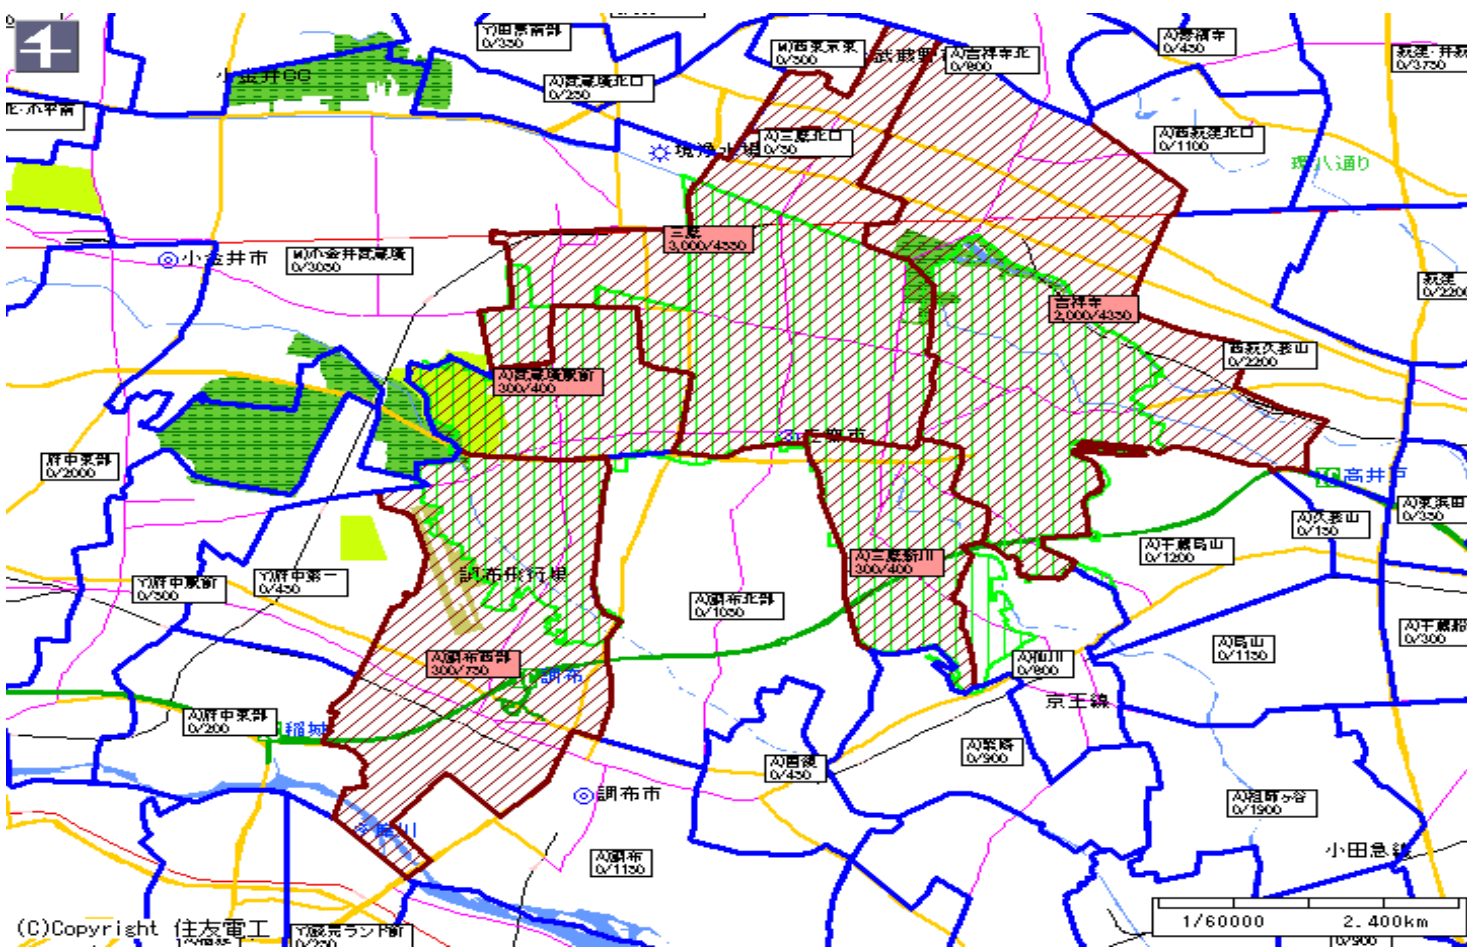

新聞折込によるチラシ配布プラン【三鷹市】

■ NEWAD

広告主	件名	サイズ	折込日	曜日	配布部数合計
-	三鷹市全域全紙	A4	-	-	28,000部

産経新聞		
販売店	本紙	配布
小金井南武蔵境	650	200
A)吉祥寺・井の頭公園	350	100
三鷹新川・三鷹東	1,100	700
小計	2,100	1,000
合計	2,100	1,000

(C)Copyright 住友電工

新聞折込によるチラシ配布プラン【三鷹市】

広告主	件名	サイズ	折込日	曜日	配布部数合計
-	三鷹市全域全紙	A4	-	-	28,000部

日本経済新聞		
販売店	本紙	配布
吉祥寺	4,350	2,000
A)武蔵境駅前	400	300
三鷹	4,550	3,000
A)三鷹新川	400	300
A)調布西部	750	300
小計	10,450	5,900
合計	10,450	5,900

新聞折込によるチラシ配布プラン【三鷹市】

広告主	件名	サイズ	折込日	曜日	配布部数合計
-	三鷹市全域全紙	A4	-	-	28,000部