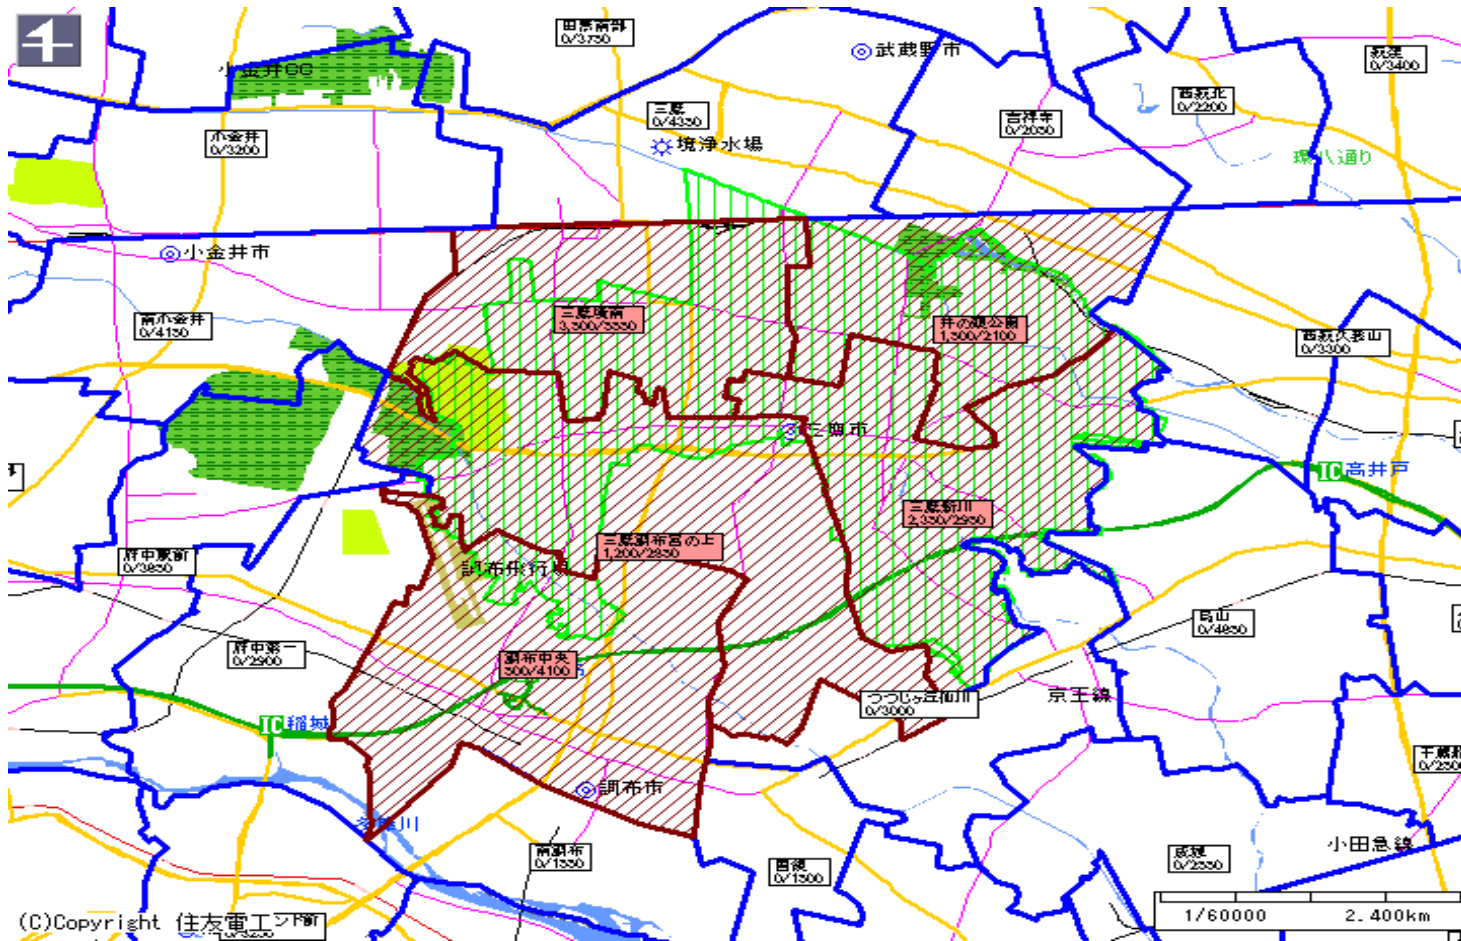

新聞折込によるチラシ配布プラン【三鷹市】

■ NEWAD

広告主	件名	サイズ	折込日	曜日	配布部数合計
-	三鷹市全域全紙	A4	-	-	28,000部

朝日新聞		
販売店	本紙	配布
吉祥寺・井の頭公園	3,700	950
武蔵境駅前	2,550	1,550
三鷹東部	2,000	1,600
三鷹新川	1,800	1,400
三鷹南口	3,350	2,650
仙川	1,450	200
調布西部	2,400	1,000
小計	17,250	9,350
合計	17,250	9,350

(C)Copyright 住友電工

新聞折込によるチラシ配布プラン【三鷹市】

広告主	件名	サイズ	折込日	曜日	配布部数合計
-	三鷹市全域全紙	A4	-	-	28,000部

毎日新聞		
販売店	本紙	配布
A)武蔵境駅前	50	50
N)吉祥寺	550	200
N)三鷹	800	400
A)三鷹新川	150	100
調布	1,000	200
小計	2,550	950
合計	2,550	950

新聞折込によるチラシ配布プラン【三鷹市】

■ NEWAD

広告主	件名	サイズ	折込日	曜日	配布部数合計
-	三鷹市全域全紙	A4	-	-	28,000部

読売新聞		
販売店	本紙	配布
三鷹境南	5,550	3,500
井の頭公園	2,100	1,500
三鷹新川	2,950	2,350
三鷹調布宮の上	2,850	1,200
調布中央	4,100	500
小計	17,550	9,050
合計	17,550	9,050

(C)Copyright 住友電工ソフト

新聞折込によるチラシ配布プラン【三鷹市】

■ NEWAD

広告主	件名	サイズ	折込日	曜日	配布部数合計
-	三鷹市全域全紙	A4	-	-	28,000部

産経新聞		
販売店	本紙	配布
小金井南武蔵境	650	200
A)吉祥寺・井の頭公園	350	100
三鷹新川・三鷹東	1,100	700
小計	2,100	1,000
合計	2,100	1,000

(C)Copyright 住友電工

新聞折込によるチラシ配布プラン【三鷹市】