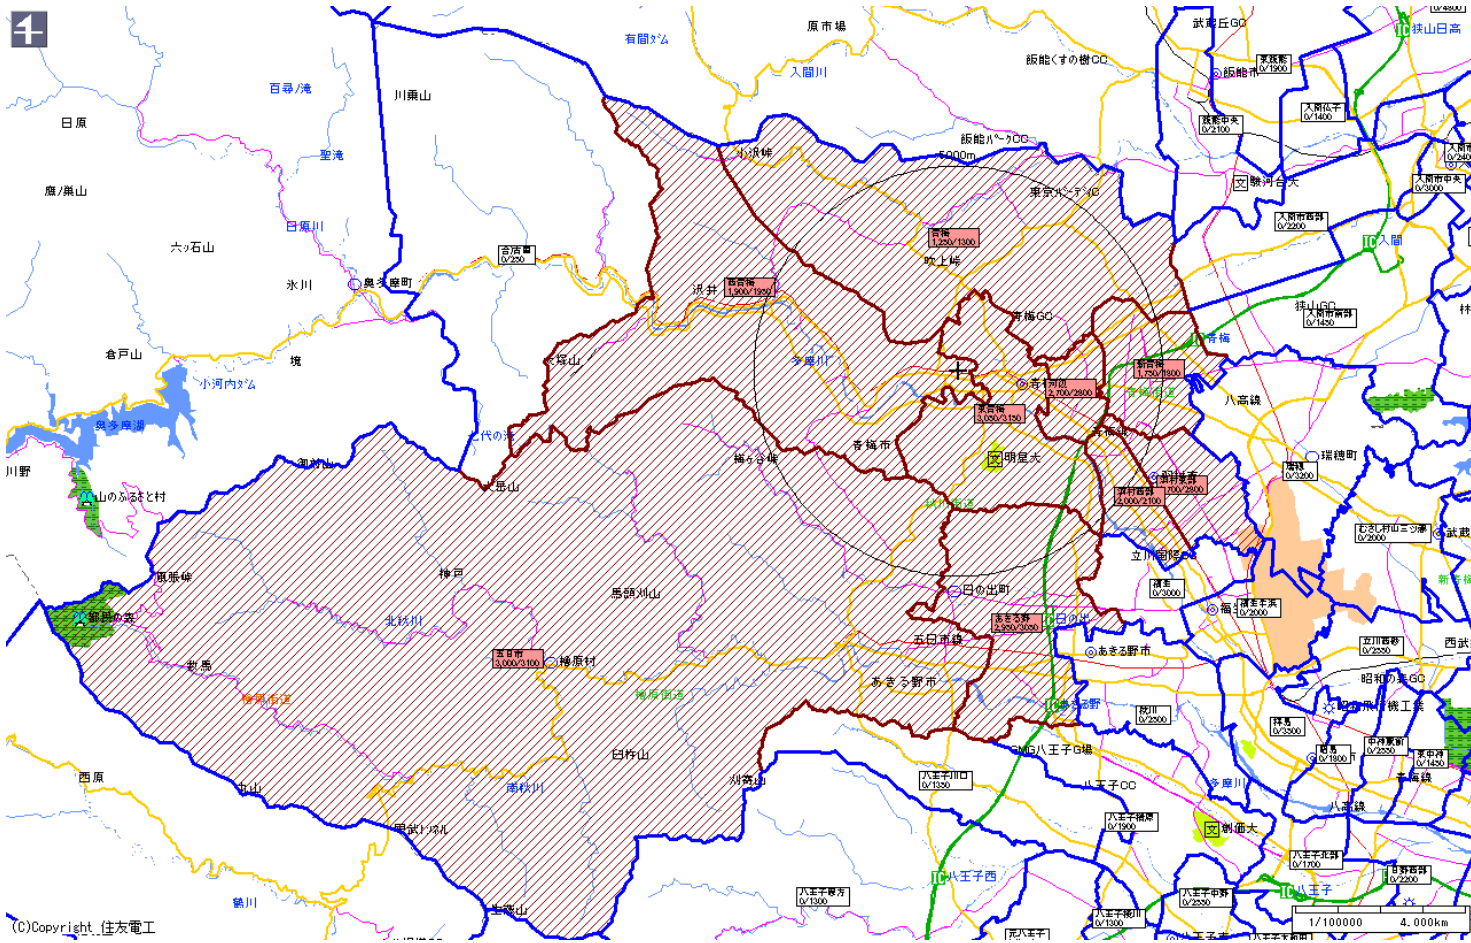

新聞折込によるチラシ配布プラン

広告主	件名	サイズ	折込日	曜日	配布部数合計
青梅駅	半径5km圏内				30,000

朝日新聞		
販売店	本紙	配布
東青梅	1,800	1,750
青梅	850	800
河辺	1,400	1,350
河辺北部	1,750	1,700
羽村	2,850	2,750
T)あきる野五日市	400	350
小計	9,050	8,700
合計	9,050	8,700

新聞折込によるチラシ配布プラン

広告主	件名	サイズ	折込日	曜日	配布部数合計
青梅駅	半径5km圏内				30,000

(C)Copyright, 住友電工

読売新聞		
販売店	本紙	配布
東青梅	3,150	3,050
西青梅	1,950	1,900
河辺	2,800	2,700
青梅	1,300	1,250
新青梅	1,800	1,750
羽村東部	2,800	2,700
羽村西部	2,100	2,000
あきる野	3,050	2,950
五日市	3,100	3,000
小計	22,050	21,300
合計	22,050	21,300