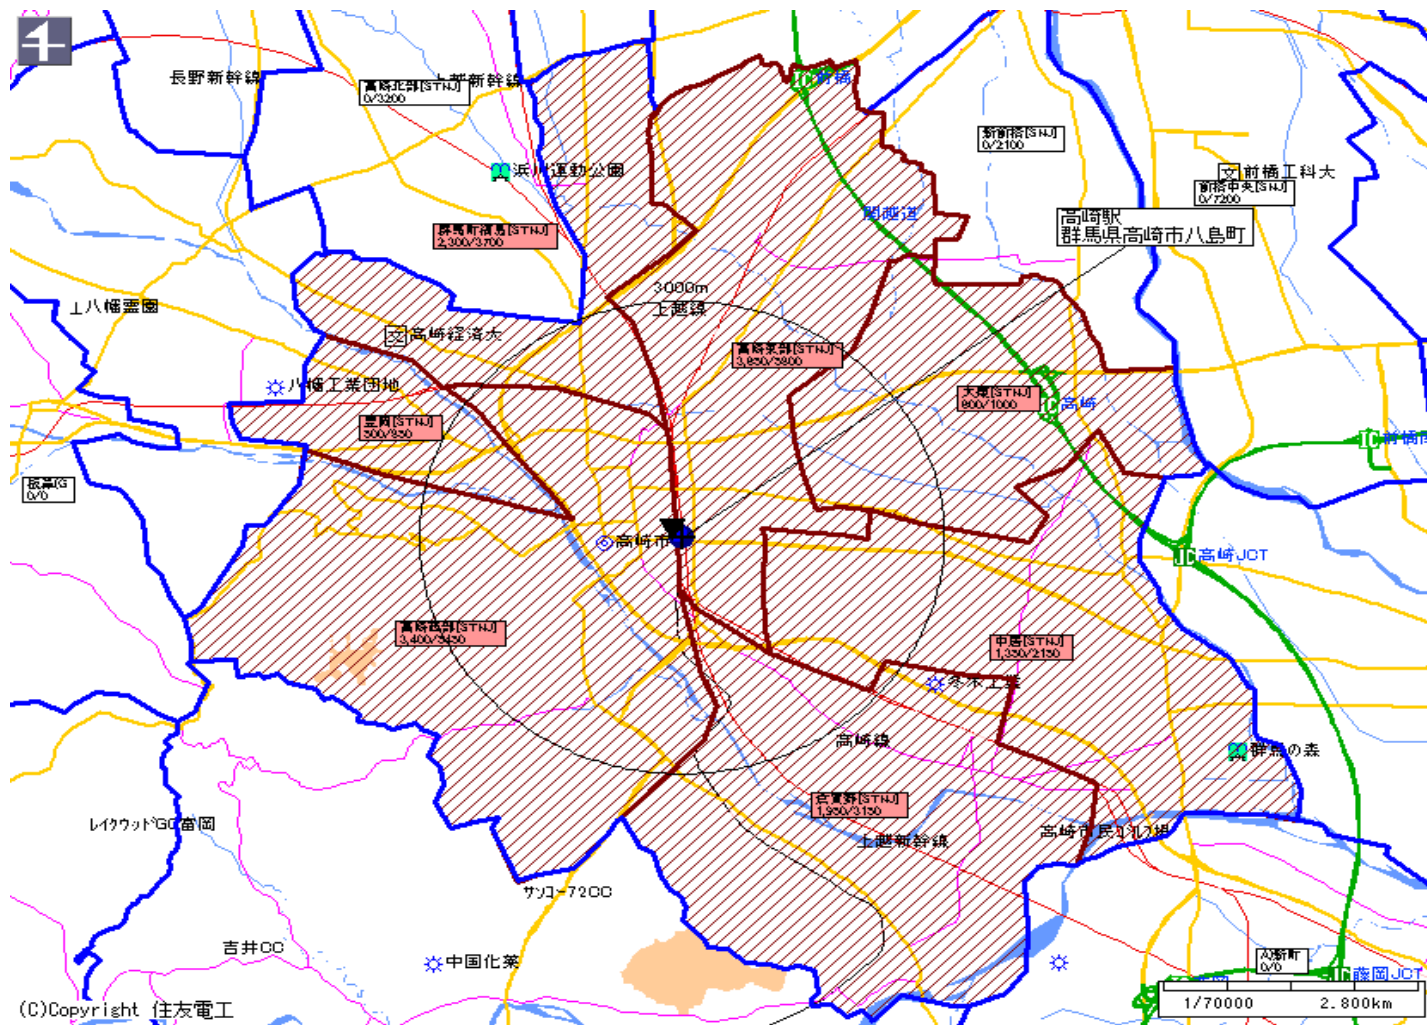

新聞折込によるチラシ配布プラン

広告主	件名	サイズ	折込日	曜日	配布部数合計
折込チラシ屋さんブログ用	群馬県高崎市				30,000

朝日新聞		
販売店	本紙	配布
高崎西部[J]	1,350	850
高崎東部[J]	2,900	1,800
倉賀野[J]	1,350	850
中居[J]	1,500	900
豊岡[J]	350	200
高崎南部[J]	2,200	1,350
大類[J]	650	400
小計	10,300	6,350
合計	10,300	6,350

新聞折込によるチラシ配布プラン

広告主	件名	サイズ	折込日	曜日	配布部数合計
折込チラシ屋さんブログ用	群馬県高崎市				30,000

毎日新聞		
販売店	本紙	配布
高崎東部[STNJ]	5,800	3,650
倉賀野[STNJ]	3,150	1,950
中居[STNJ]	2,150	1,350
豊岡[STNJ]	850	500
大類[STNJ]	1,000	600
高崎西部[STNJ]	5,450	3,400
群馬町福島[STNJ]	3,700	2,300
小計	22,100	13,750
合計	22,100	13,750

新聞折込によるチラシ配布プラン

広告主	件名	サイズ	折込日	曜日	配布部数合計
折込チラシ屋さんブログ用	群馬県高崎市				30,000

読売新聞		
販売店	本紙	配布
高崎東部	2,150	1,350
高崎北部[J]	2,200	1,350
高崎南部[J]	4,700	2,950
倉賀野	2,700	1,700
高崎大類[N]	4,100	2,550
小計	15,850	9,900
合計	15,850	9,900