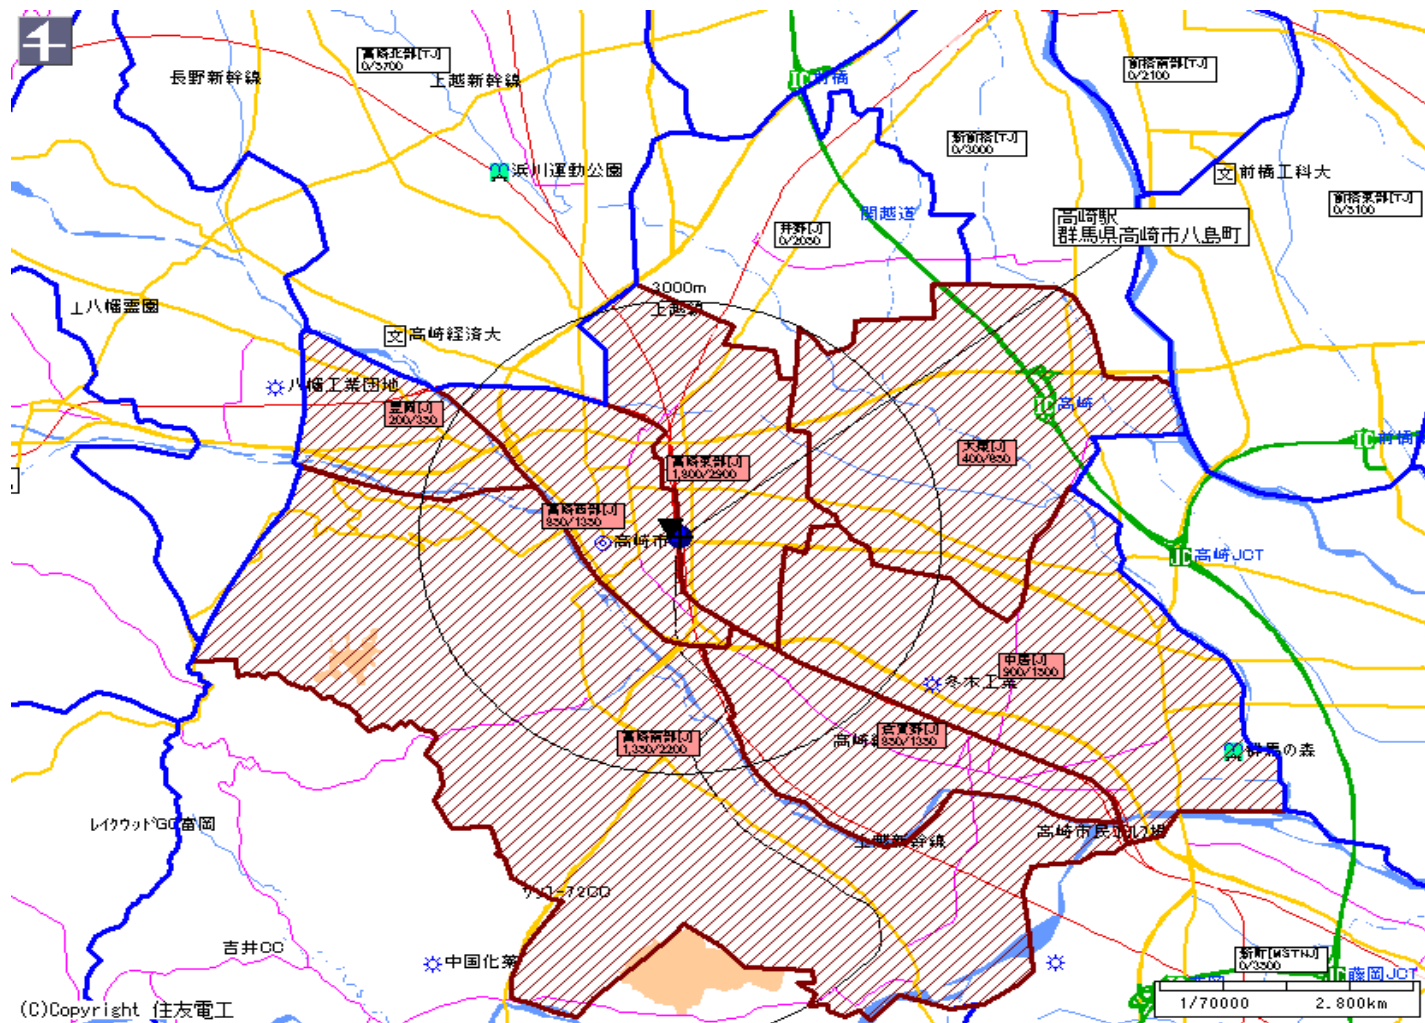

新聞折込によるチラシ配布プラン

広告主	件名	サイズ	折込日	曜日	配布部数合計
折込チラシ屋さんブログ用	群馬県高崎市				30,000

朝日新聞		
販売店	本紙	配布
高崎西部[J]	1,350	850
高崎東部[J]	2,900	1,800
倉賀野[J]	1,350	850
中居[J]	1,500	900
豊岡[J]	350	200
高崎南部[J]	2,200	1,350
大類[J]	650	400
小計	10,300	6,350
合計	10,300	6,350

新聞折込によるチラシ配布プラン

広告主	件名	サイズ	折込日	曜日	配布部数合計
折込チラシ屋さんブログ用	群馬県高崎市				30,000

毎日新聞		
販売店	本紙	配布
高崎東部[STNJ]	5,800	3,650
倉賀野[STNJ]	3,150	1,950
中居[STNJ]	2,150	1,350
豊岡[STNJ]	850	500
大類[STNJ]	1,000	600
高崎西部[STNJ]	5,450	3,400
群馬町福島[STNJ]	3,700	2,300
小計	22,100	13,750
合計	22,100	13,750

新聞折込によるチラシ配布プラン

広告主	件名	サイズ	折込日	曜日	配布部数合計
折込チラシ屋さんブログ用	群馬県高崎市				30,000

読売新聞		
販売店	本紙	配布
高崎東部	2,150	1,350
高崎北部[J]	2,200	1,350
高崎南部[J]	4,700	2,950
倉賀野	2,700	1,700
高崎大類[N]	4,100	2,550
小計	15,850	9,900
合計	15,850	9,900