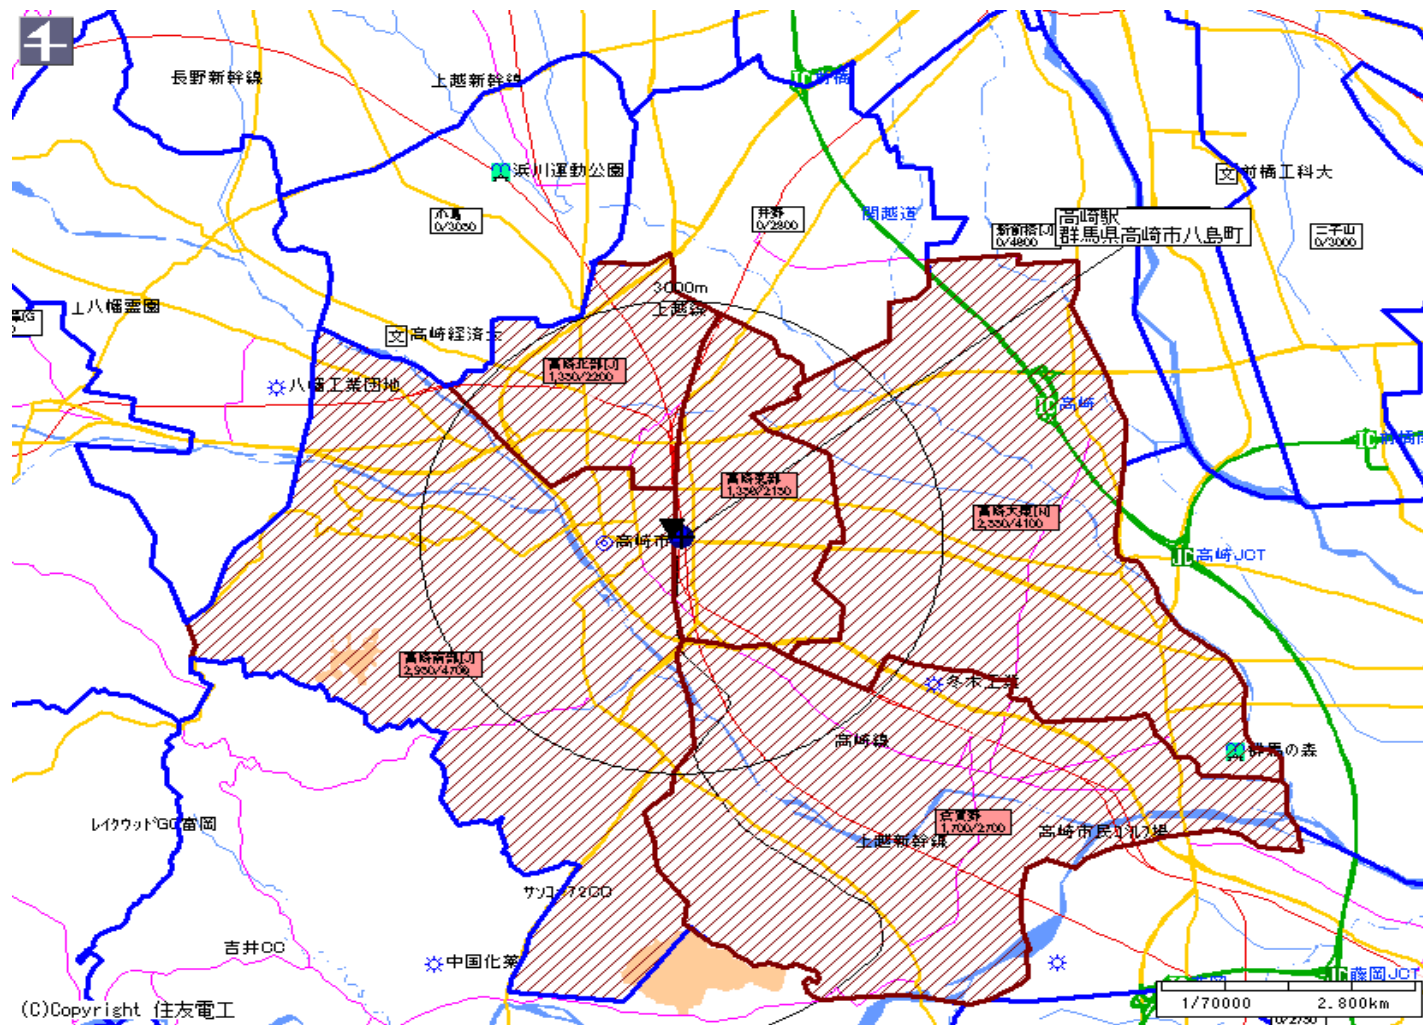

新聞折込によるチラシ配布プラン

広告主	件名	サイズ	折込日	曜日	配布部数合計
折込チラシ屋さんブログ用	群馬県高崎市				30,000

読売新聞		
販売店	本紙	配布
高崎東部	2,150	1,350
高崎北部[J]	2,200	1,350
高崎南部[J]	4,700	2,950
倉賀野	2,700	1,700
高崎大類[N]	4,100	2,550
小計	15,850	9,900
合計	15,850	9,900