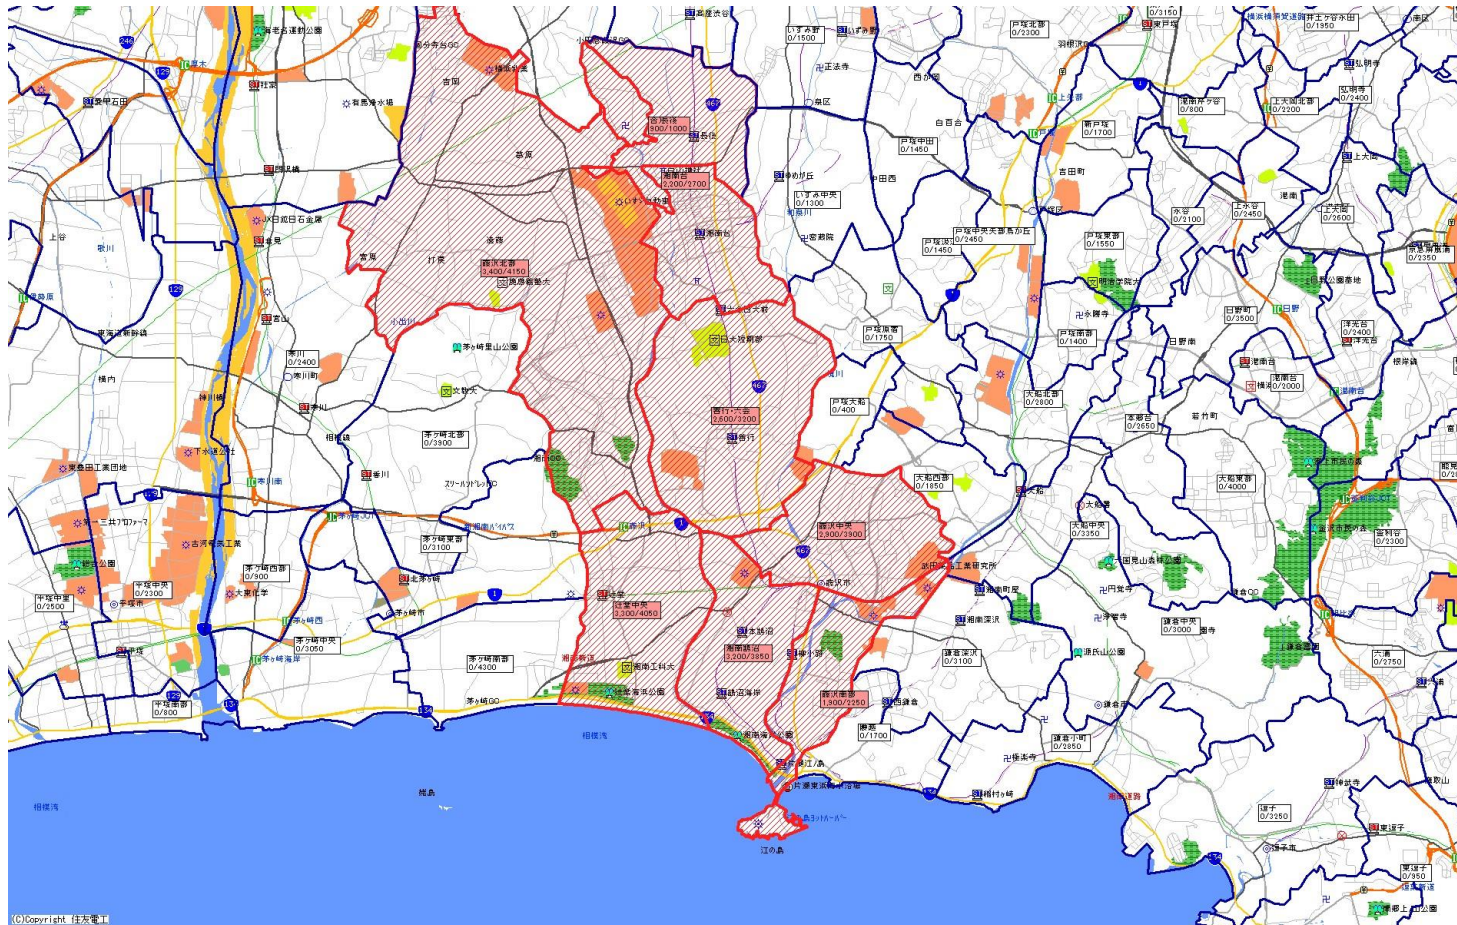

新聞折込によるチラシ配布プラン

広告主	タイトル	サイズ	折込日	曜日	配布部数合計
折込チラシ屋さん	藤沢市	B4			50000

朝日新聞		
販売店	本紙	配布
藤沢中央	3,550	2,900
善行・六会	3,200	2,600
湘南鶴沼	3,850	3,200
藤沢南部	2,250	1,900
藤沢北部	4,150	3,400
湘南台	2,550	2,200
辻堂中央	4,050	3,300
合)長後	1,000	900
小計	24,600	20,400
合計	24,600	20,400

新聞折込によるチラシ配布プラン

広告主	タイトル	サイズ	折込日	曜日	配布部数合計
折込チラシ屋さん	藤沢市	B4			50000

読売新聞		
販売店	本紙	配布
藤沢東部	2,850	2,400
藤沢中央	4,000	3,300
藤沢湘南台	2,900	2,400
辻堂南部*	4,850	4,000
藤沢善行	3,700	3,000
藤沢北部	1,050	900
辻堂北部*	2,950	2,400
西藤沢	4,650	3,900
藤沢大庭	3,100	2,500
藤沢鶴沼	2,850	2,400
合)長後	2,800	2,400
小計	35,700	29,600
合計	35,700	29,600