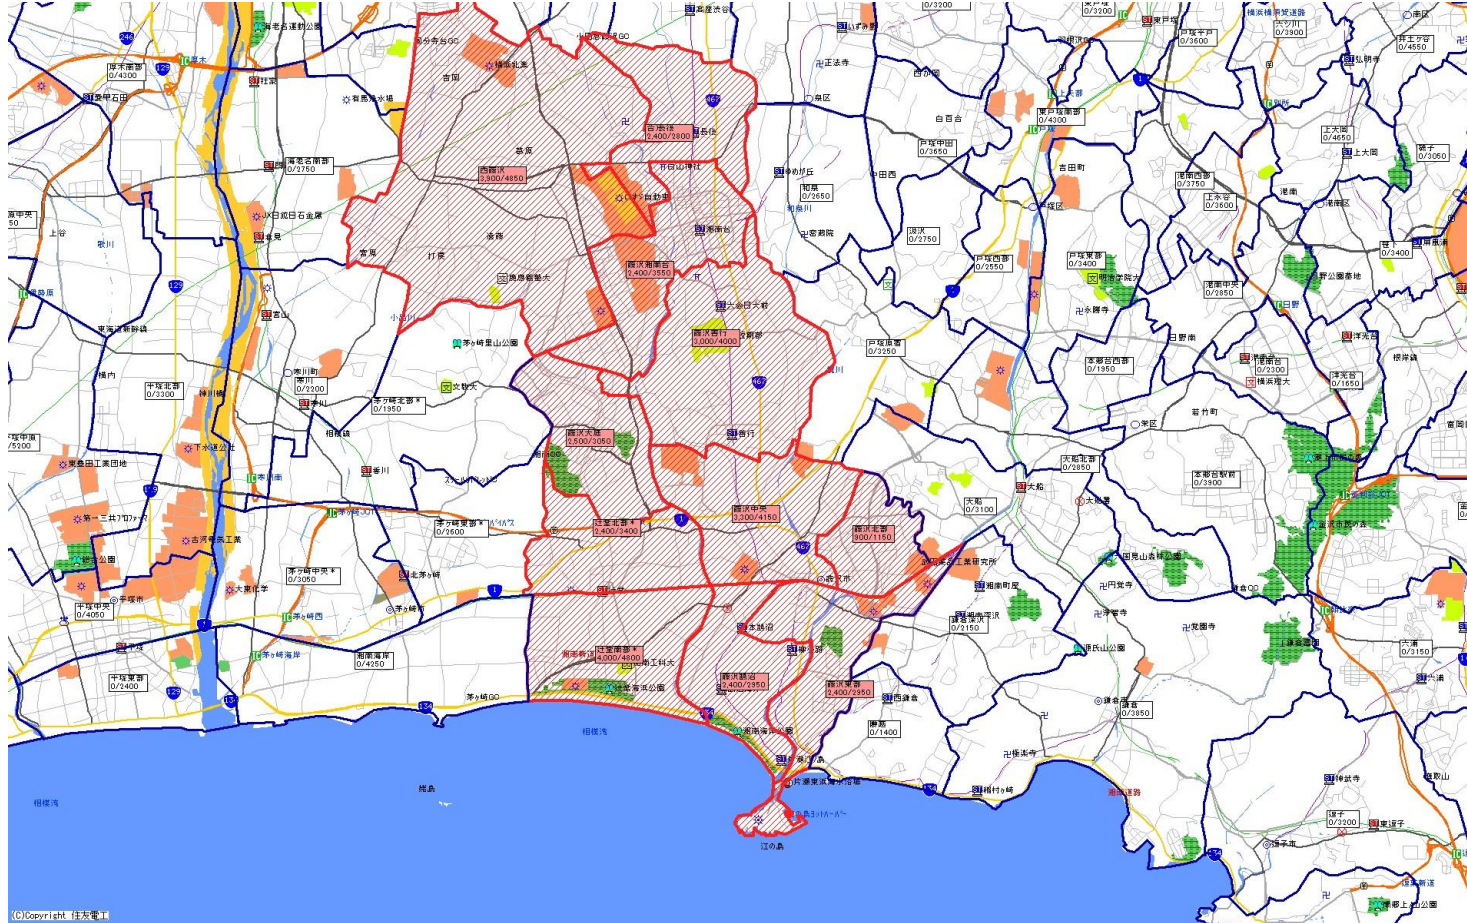

新聞折込によるチラシ配布プラン

広告主	タイトル	サイズ	折込日	曜日	配布部数合計
折込チラシ屋さん	藤沢市	B4			50000

朝日新聞		
販売店	本紙	配布
藤沢中央	3,550	2,900
善行・六会	3,200	2,600
湘南鶴沼	3,850	3,200
藤沢南部	2,250	1,900
藤沢北部	4,150	3,400
湘南台	2,550	2,200
辻堂中央	4,050	3,300
合)長後	1,000	900
小計	24,600	20,400
合計	24,600	20,400

新聞折込によるチラシ配布プラン

広告主	タイトル	サイズ	折込日	曜日	配布部数合計
折込チラシ屋さん	藤沢市	B4			50000

読売新聞		
販売店	本紙	配布
藤沢東部	2,850	2,400
藤沢中央	4,000	3,300
藤沢湘南台	2,900	2,400
辻堂南部*	4,850	4,000
藤沢善行	3,700	3,000
藤沢北部	1,050	900
辻堂北部*	2,950	2,400
西藤沢	4,650	3,900
藤沢大庭	3,100	2,500
藤沢鶴沼	2,850	2,400
合)長後	2,800	2,400
小計	35,700	29,600
合計	35,700	29,600