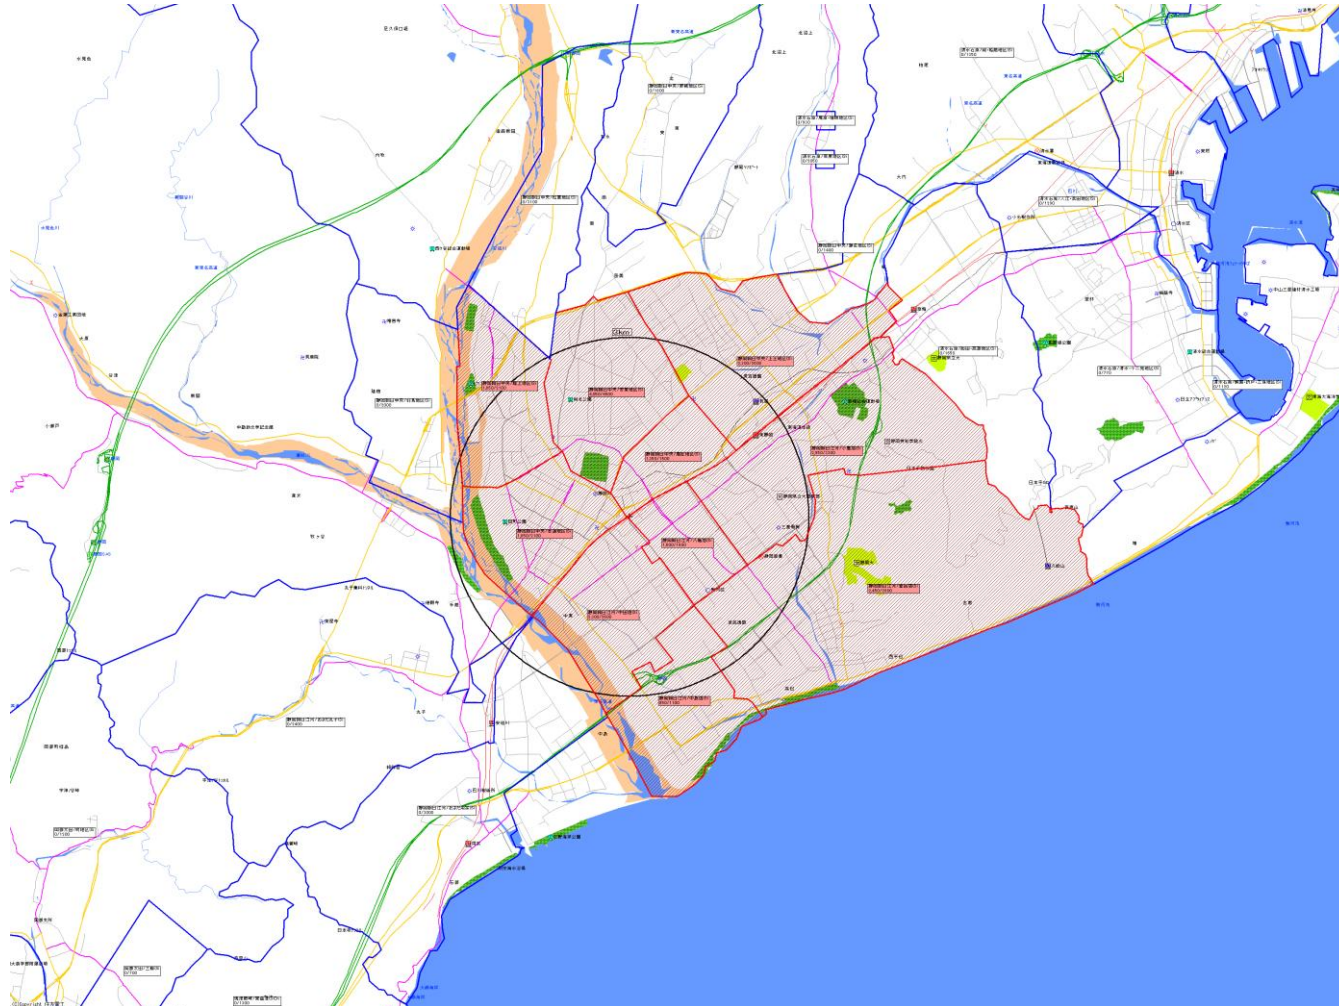

新聞折込によるチラシ配布プラン

広告主	件名	サイズ	折込日	曜日	配布部数合計
折チラブログ	静岡駅	B4	2026/4/3	金	48,000

朝日新聞		
販売店	本紙	配布
静岡朝日中央/籠上地区(Si)	2,100	1,850
静岡朝日中央/本通地区(Si)	2,100	1,850
静岡朝日中央/安東地区(Si)	4,500	4,050
静岡朝日中央/鷹匠地区(Si)	1,500	1,350
静岡朝日中央/上土地区(Si)	2,600	2,300
静岡朝日江河/中田店(Si)	2,600	2,300
静岡朝日江河/中島店(Si)	1,100	950
静岡朝日江河/小鹿店(Si)	3,300	2,950
静岡朝日江河/八幡店(Si)	1,800	1,600
静岡朝日江河/登呂店(Si)	2,800	2,450
小計	24,400	21,650
合計	24,400	21,650

新聞折込によるチラシ配布プラン

広告主	件名	サイズ	折込日	曜日	配布部数合計
折チラシブログ	静岡駅	B4	2026/4/3	金	48,000

毎日新聞		
販売店	本紙	配布
静岡毎日江崎/本通地区(CnSi)	4,000	3,600
静岡毎日江崎/上土地区(CnSi)	1,500	1,350
静岡毎日江崎/安東地区(CnSi)	3,750	3,350
静岡毎日江崎/籠上地区(CnSi)	2,300	2,050
静岡毎日江崎/鷹匠地区(CnSi)	2,100	1,850
静岡毎日江崎/高松地区(CnSi)	3,650	3,250
静岡毎日江崎/中田地区(CnSi)	3,600	3,200
静岡毎日江崎/小鹿地区(CnSi)	2,800	2,500
静岡毎日江崎/八幡地区(CnSi)	2,550	2,250
静岡毎日江崎/中島地区(CnSi)	2,800	2,500
小計	29,050	25,900
合計	29,050	25,900