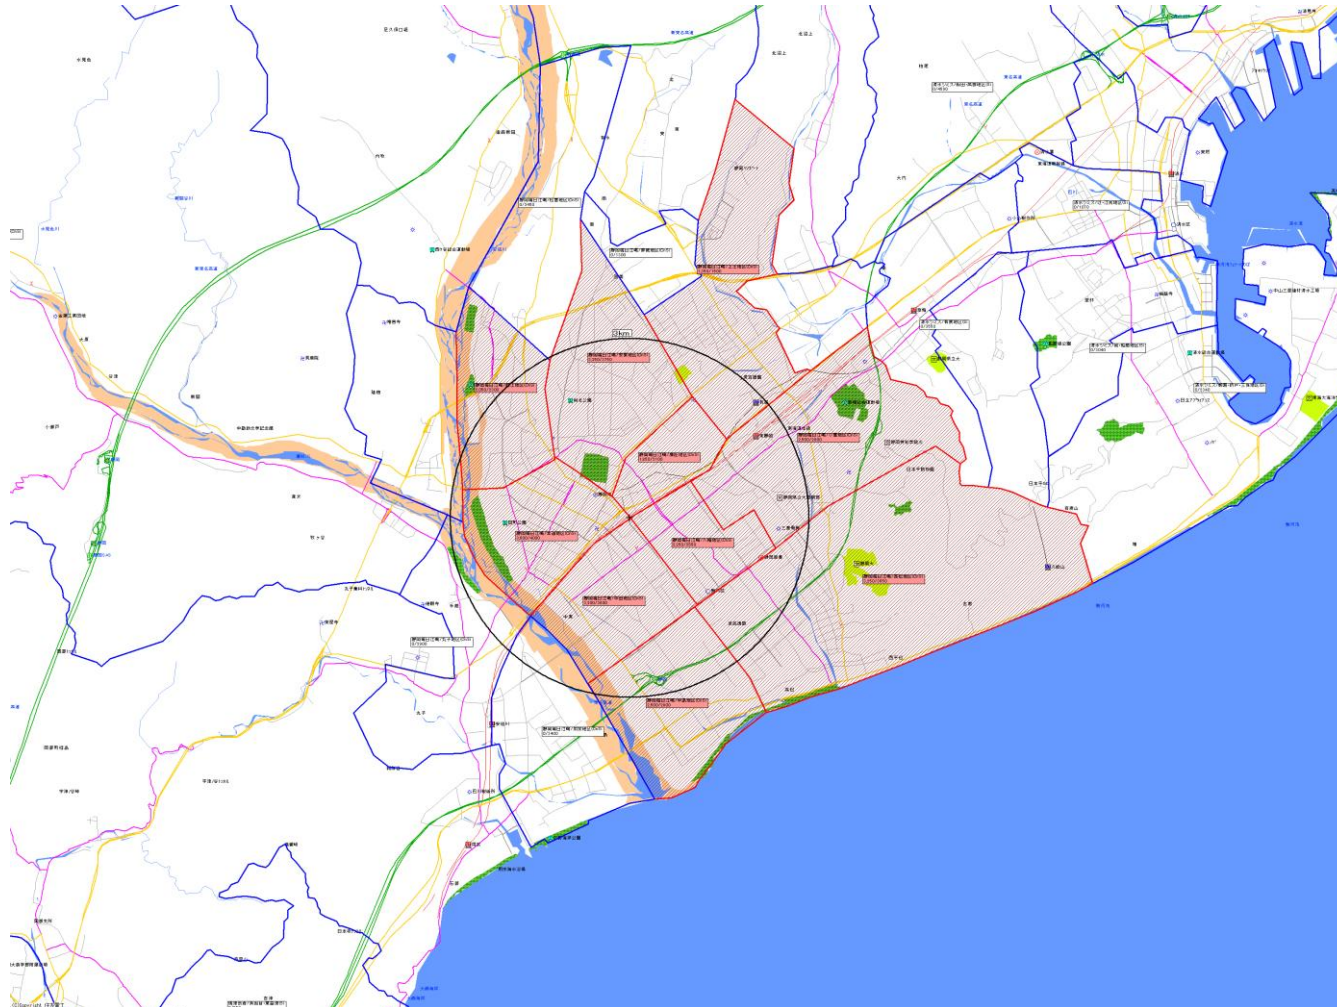

新聞折込によるチラシ配布プラン

広告主	件名	サイズ	折込日	曜日	配布部数合計
折チラブログ	静岡駅	B4	2026/4/3	金	48,000

朝日新聞		
販売店	本紙	配布
静岡朝日中央/籠上地区(Si)	2,100	1,850
静岡朝日中央/本通地区(Si)	2,100	1,850
静岡朝日中央/安東地区(Si)	4,500	4,050
静岡朝日中央/鷹匠地区(Si)	1,500	1,350
静岡朝日中央/上土地区(Si)	2,600	2,300
静岡朝日江河/中田店(Si)	2,600	2,300
静岡朝日江河/中島店(Si)	1,100	950
静岡朝日江河/小鹿店(Si)	3,300	2,950
静岡朝日江河/八幡店(Si)	1,800	1,600
静岡朝日江河/登呂店(Si)	2,800	2,450
小計	24,400	21,650
合計	24,400	21,650

新聞折込によるチラシ配布プラン

広告主	件名	サイズ	折込日	曜日	配布部数合計
折チラシブログ	静岡駅	B4	2026/4/3	金	48,000

毎日新聞		
販売店	本紙	配布
静岡毎日江崎/本通地区(CnSi)	4,000	3,600
静岡毎日江崎/上土地区(CnSi)	1,500	1,350
静岡毎日江崎/安東地区(CnSi)	3,750	3,350
静岡毎日江崎/籠上地区(CnSi)	2,300	2,050
静岡毎日江崎/鷹匠地区(CnSi)	2,100	1,850
静岡毎日江崎/高松地区(CnSi)	3,650	3,250
静岡毎日江崎/中田地区(CnSi)	3,600	3,200
静岡毎日江崎/小鹿地区(CnSi)	2,800	2,500
静岡毎日江崎/八幡地区(CnSi)	2,550	2,250
静岡毎日江崎/中島地区(CnSi)	2,800	2,500
小計	29,050	25,900
合計	29,050	25,900