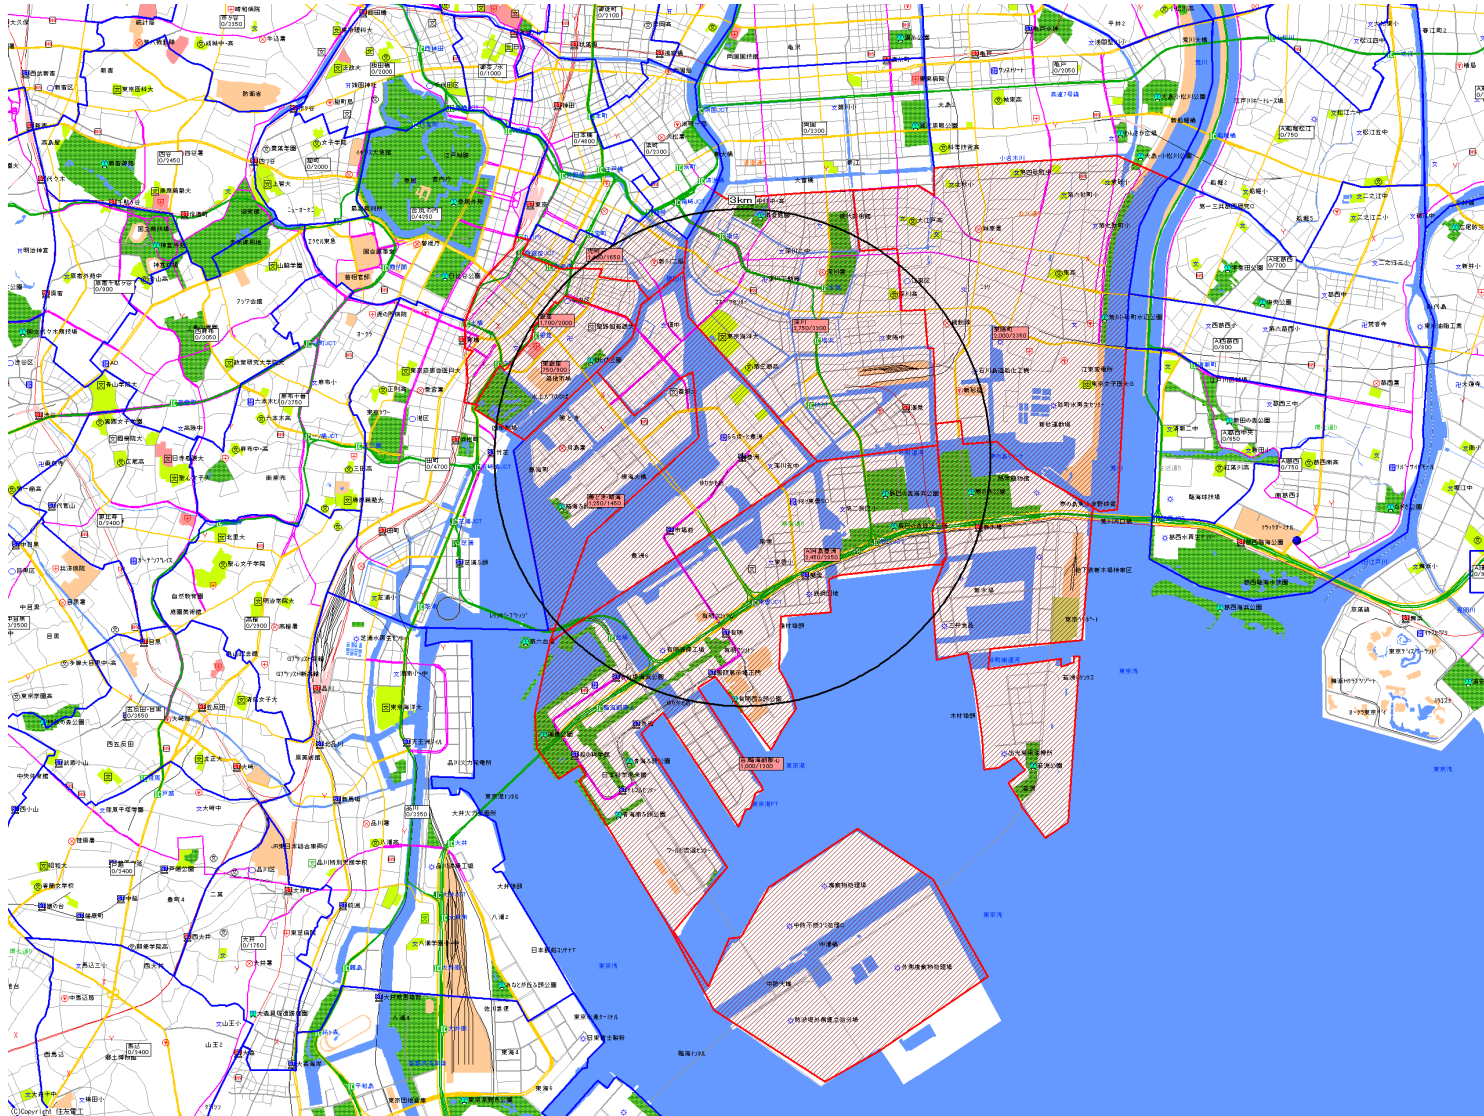

新聞折込によるチラシ配布プラン

広告主	件名	サイズ	折込日	曜日	配布部数合計
折チラシブログ	豊洲駅	B4	2026/4/29	水	35,000

読売新聞		
販売店	本紙	配布
東京ベイトウン	3,900	3,400
深川両国	2,950	2,550
東陽南砂町	3,150	2,700
木場	2,550	2,200
合)臨海副都心	1,000	850
小計	13,550	11,700
合計	13,550	11,700

新聞折込によるチラシ配布プラン

広告主	件名	サイズ	折込日	曜日	配布部数合計
折チラシブログ	豊洲駅	B4	2026/4/29	水	35,000

日本経済新聞		
販売店	本紙	配布
東銀座	900	750
兜町	1,650	1,400
銀座	2,000	1,700
勝どき・晴海	1,450	1,250
深川	3,200	2,750
東陽町	2,350	2,000
合)臨海副都心	1,200	1,000
A)月島豊洲	2,850	2,450
小計	15,600	13,300
合計	15,600	13,300