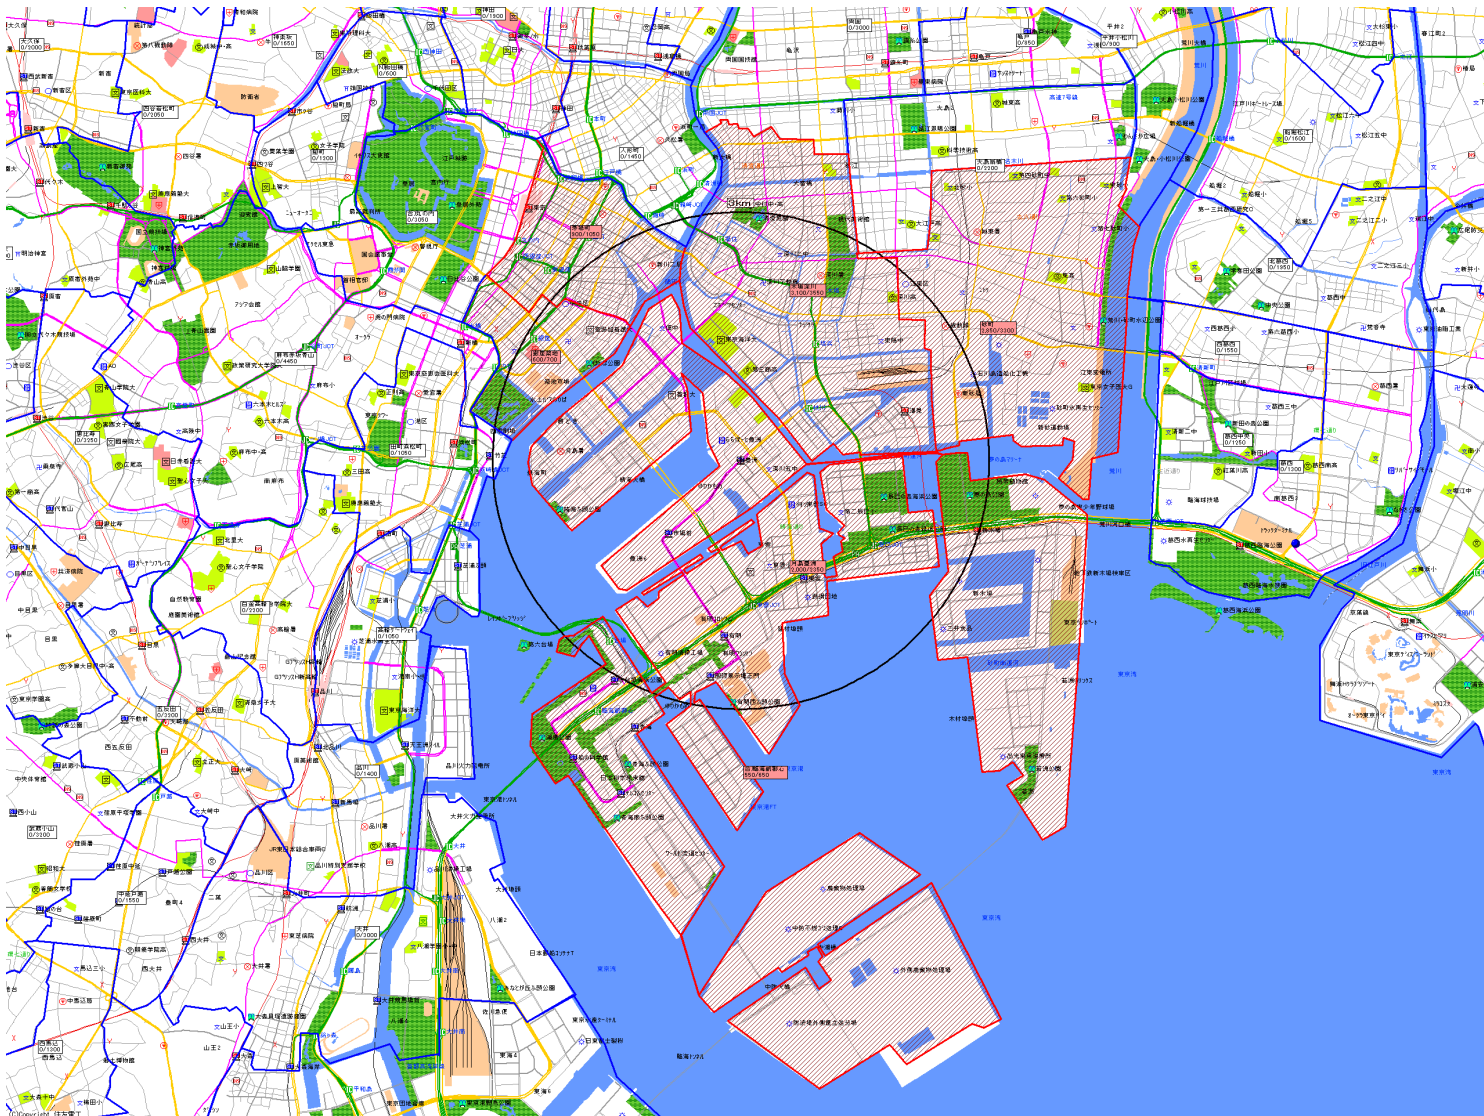

新聞折込によるチラシ配布プラン

広告主	件名	サイズ	折込日	曜日	配布部数合計
折チラシブログ	豊洲駅	B4	2026/4/29	水	35,000

朝日新聞		
販売店	本紙	配布
茅場町	1,050	900
銀座築地	700	600
木場深川	3,550	3,100
砂町	3,300	2,850
月島豊洲	2,350	2,000
合)臨海副都心	650	550
小計	11,600	10,000
合計	11,600	10,000

新聞折込によるチラシ配布プラン

広告主	件名	サイズ	折込日	曜日	配布部数合計
折チラシブログ	豊洲駅	B4	2026/4/29	水	35,000

読売新聞		
販売店	本紙	配布
東京ベイトウン	3,900	3,400
深川両国	2,950	2,550
東陽南砂町	3,150	2,700
木場	2,550	2,200
合)臨海副都心	1,000	850
小計	13,550	11,700
合計	13,550	11,700

新聞折込によるチラシ配布プラン

広告主	件名	サイズ	折込日	曜日	配布部数合計
折チラシブログ	豊洲駅	B4	2026/4/29	水	35,000

日本経済新聞		
販売店	本紙	配布
東銀座	900	750
兜町	1,650	1,400
銀座	2,000	1,700
勝どき・晴海	1,450	1,250
深川	3,200	2,750
東陽町	2,350	2,000
合)臨海副都心	1,200	1,000
A)月島豊洲	2,850	2,450
小計	15,600	13,300
合計	15,600	13,300