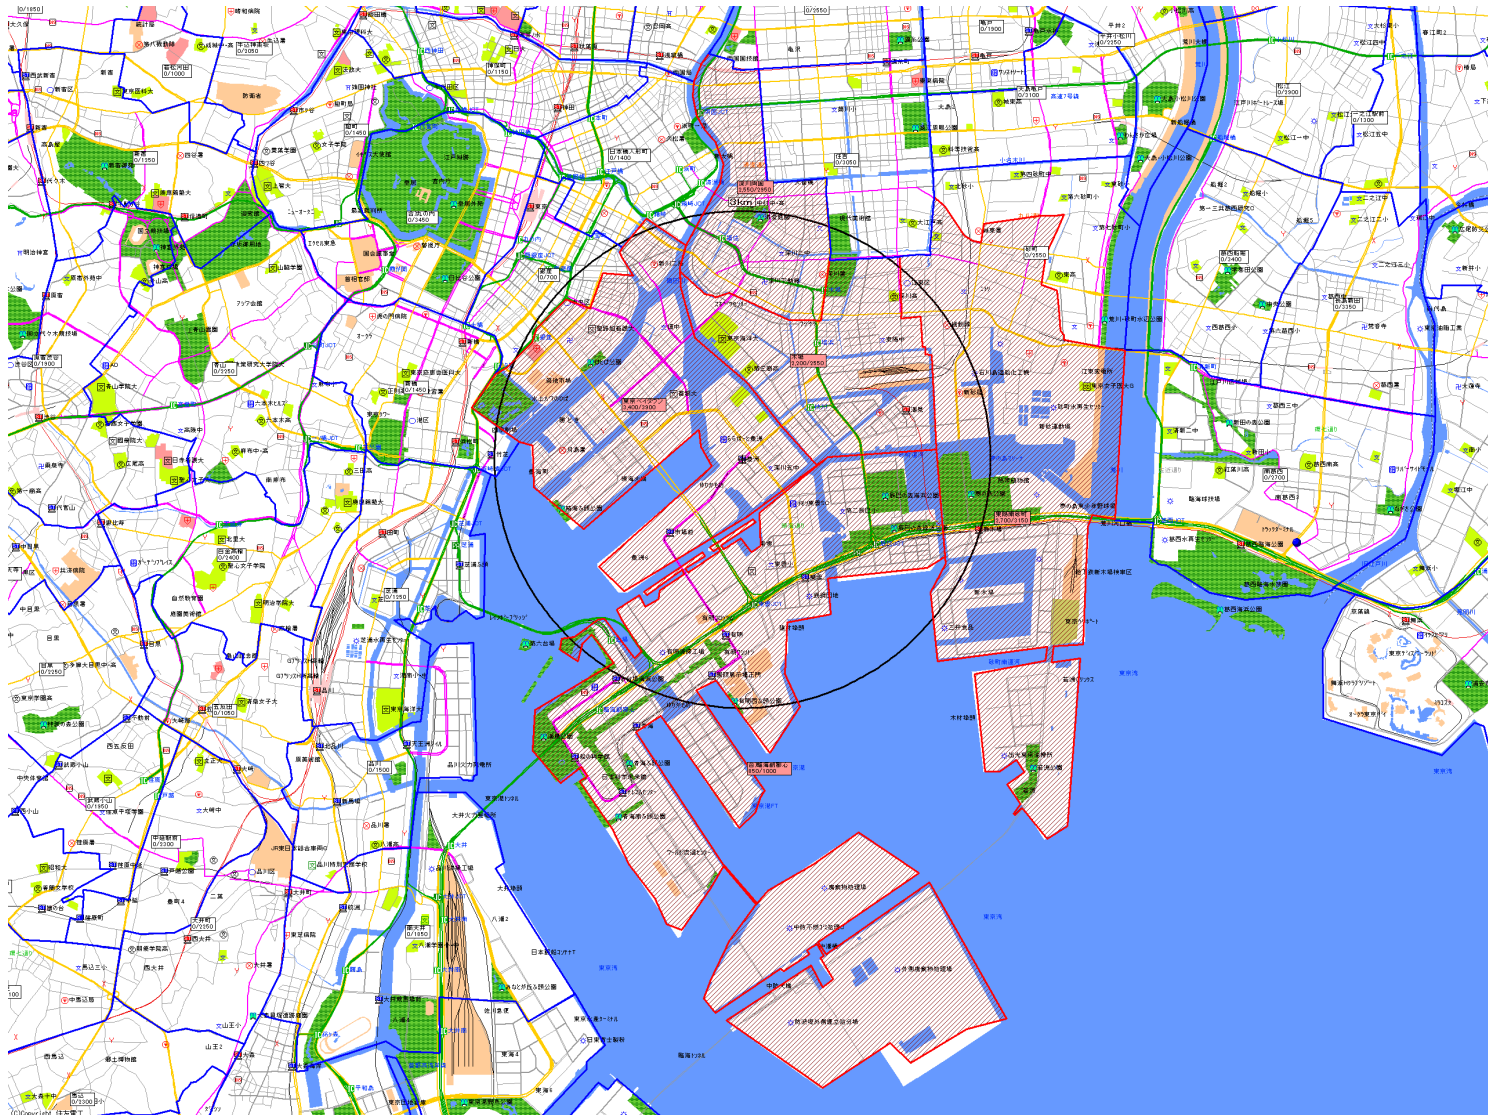

新聞折込によるチラシ配布プラン

広告主	件名	サイズ	折込日	曜日	配布部数合計
折チラシブログ	豊洲駅	B4	2026/4/29	水	35,000

朝日新聞		
販売店	本紙	配布
茅場町	1,050	900
銀座築地	700	600
木場深川	3,550	3,100
砂町	3,300	2,850
月島豊洲	2,350	2,000
合)臨海副都心	650	550
小計	11,600	10,000
合計	11,600	10,000

新聞折込によるチラシ配布プラン

広告主	件名	サイズ	折込日	曜日	配布部数合計
折チラシブログ	豊洲駅	B4	2026/4/29	水	35,000

読売新聞		
販売店	本紙	配布
東京ベイトウン	3,900	3,400
深川両国	2,950	2,550
東陽南砂町	3,150	2,700
木場	2,550	2,200
合)臨海副都心	1,000	850
小計	13,550	11,700
合計	13,550	11,700

新聞折込によるチラシ配布プラン

広告主	件名	サイズ	折込日	曜日	配布部数合計
折チラシブログ	豊洲駅	B4	2026/4/29	水	35,000

日本経済新聞		
販売店	本紙	配布
東銀座	900	750
兜町	1,650	1,400
銀座	2,000	1,700
勝どき・晴海	1,450	1,250
深川	3,200	2,750
東陽町	2,350	2,000
合)臨海副都心	1,200	1,000
A)月島豊洲	2,850	2,450
小計	15,600	13,300
合計	15,600	13,300