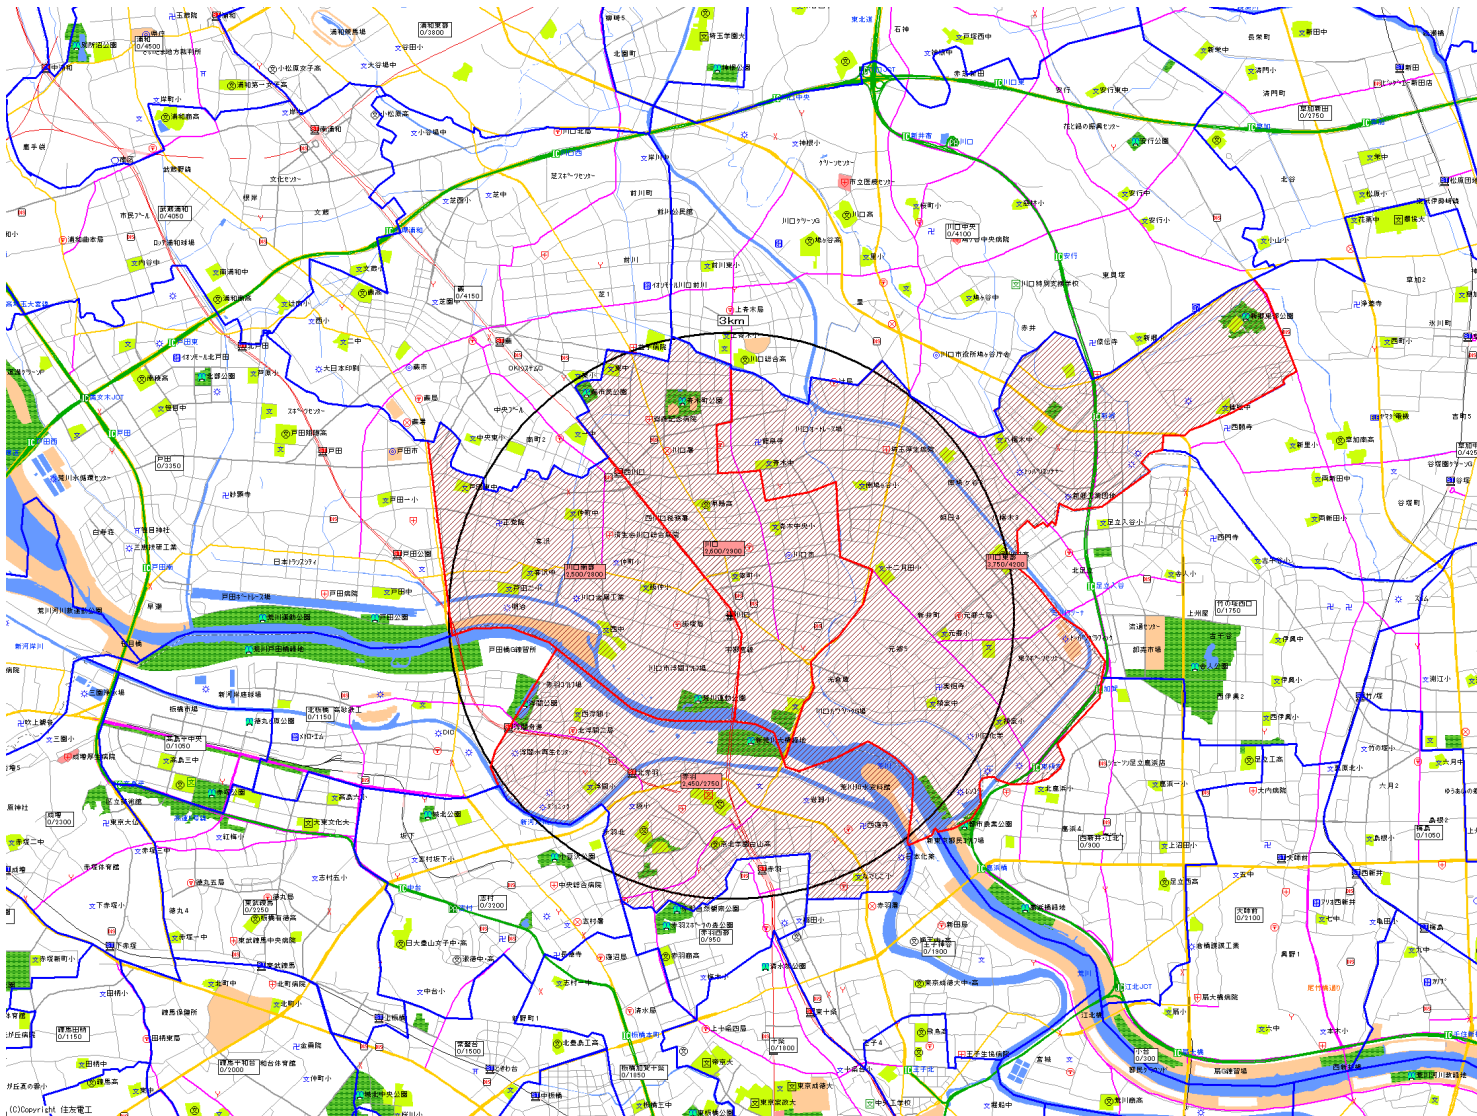

# 新聞折込によるチラシ配布プラン

広告主	件名	サイズ	折込日	曜日	配布部数合計
折チラシブログ	川口駅	B4	2026/4/8	水	35,000

朝日新聞		
販売店	本紙	配布
川口	2,900	2,600
川口南部	2,800	2,500
川口東部	4,200	3,750
赤羽	2,750	2,450
<b>小計</b>	<b>12,650</b>	<b>11,300</b>
<b>合計</b>	<b>12,650</b>	<b>11,300</b>

# 新聞折込によるチラシ配布プラン

広告主	件名	サイズ	折込日	曜日	配布部数合計
折チラシブログ	川口駅	B4	2026/4/8	水	35,000

読売新聞		
販売店	本紙	配布
川口栄町	5,200	4,650
西川口	2,800	2,500
東川口	4,450	4,000
新川口	3,200	2,850
川口西部	5,500	4,950
蕨西口	1,700	1,500
赤羽	3,650	3,250
<b>小計</b>	<b>26,500</b>	<b>23,700</b>
合計	26,500	23,700