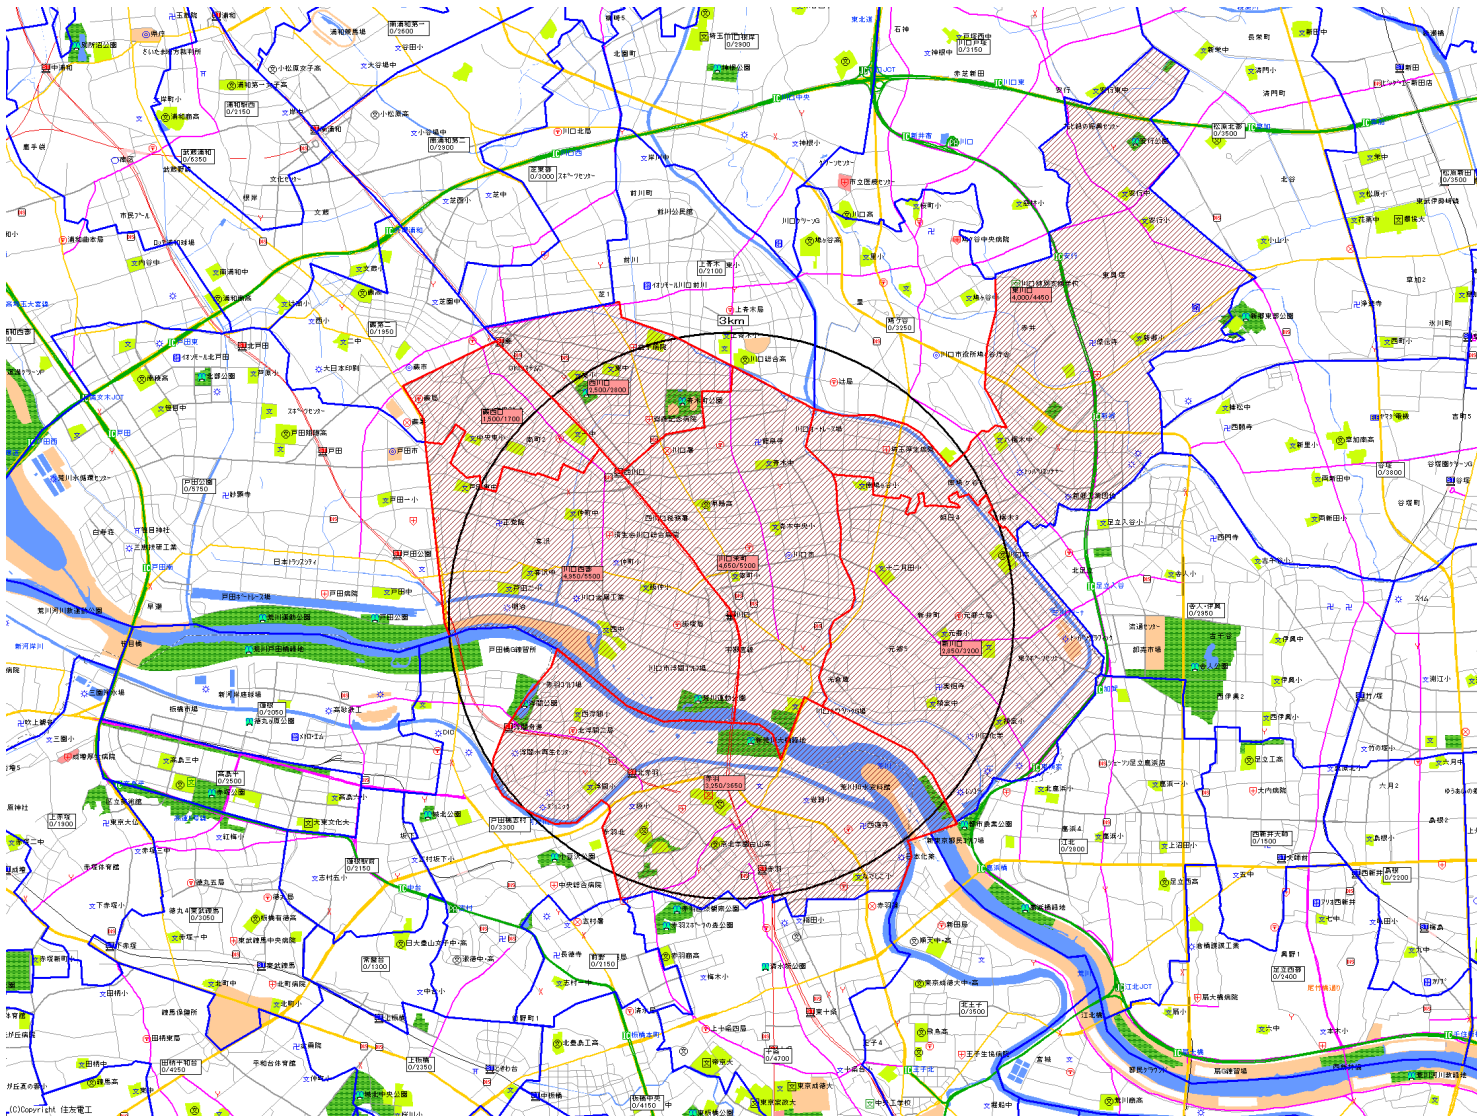

# 新聞折込によるチラシ配布プラン

広告主	件名	サイズ	折込日	曜日	配布部数合計
折チラシブログ	川口駅	B4	2026/4/8	水	35,000

朝日新聞		
販売店	本紙	配布
川口	2,900	2,600
川口南部	2,800	2,500
川口東部	4,200	3,750
赤羽	2,750	2,450
<b>小計</b>	<b>12,650</b>	<b>11,300</b>
<b>合計</b>	<b>12,650</b>	<b>11,300</b>

# 新聞折込によるチラシ配布プラン

広告主	件名	サイズ	折込日	曜日	配布部数合計
折チラシブログ	川口駅	B4	2026/4/8	水	35,000

読売新聞		
販売店	本紙	配布
川口栄町	5,200	4,650
西川口	2,800	2,500
東川口	4,450	4,000
新川口	3,200	2,850
川口西部	5,500	4,950
蕨西口	1,700	1,500
赤羽	3,650	3,250
<b>小計</b>	<b>26,500</b>	<b>23,700</b>
合計	26,500	23,700