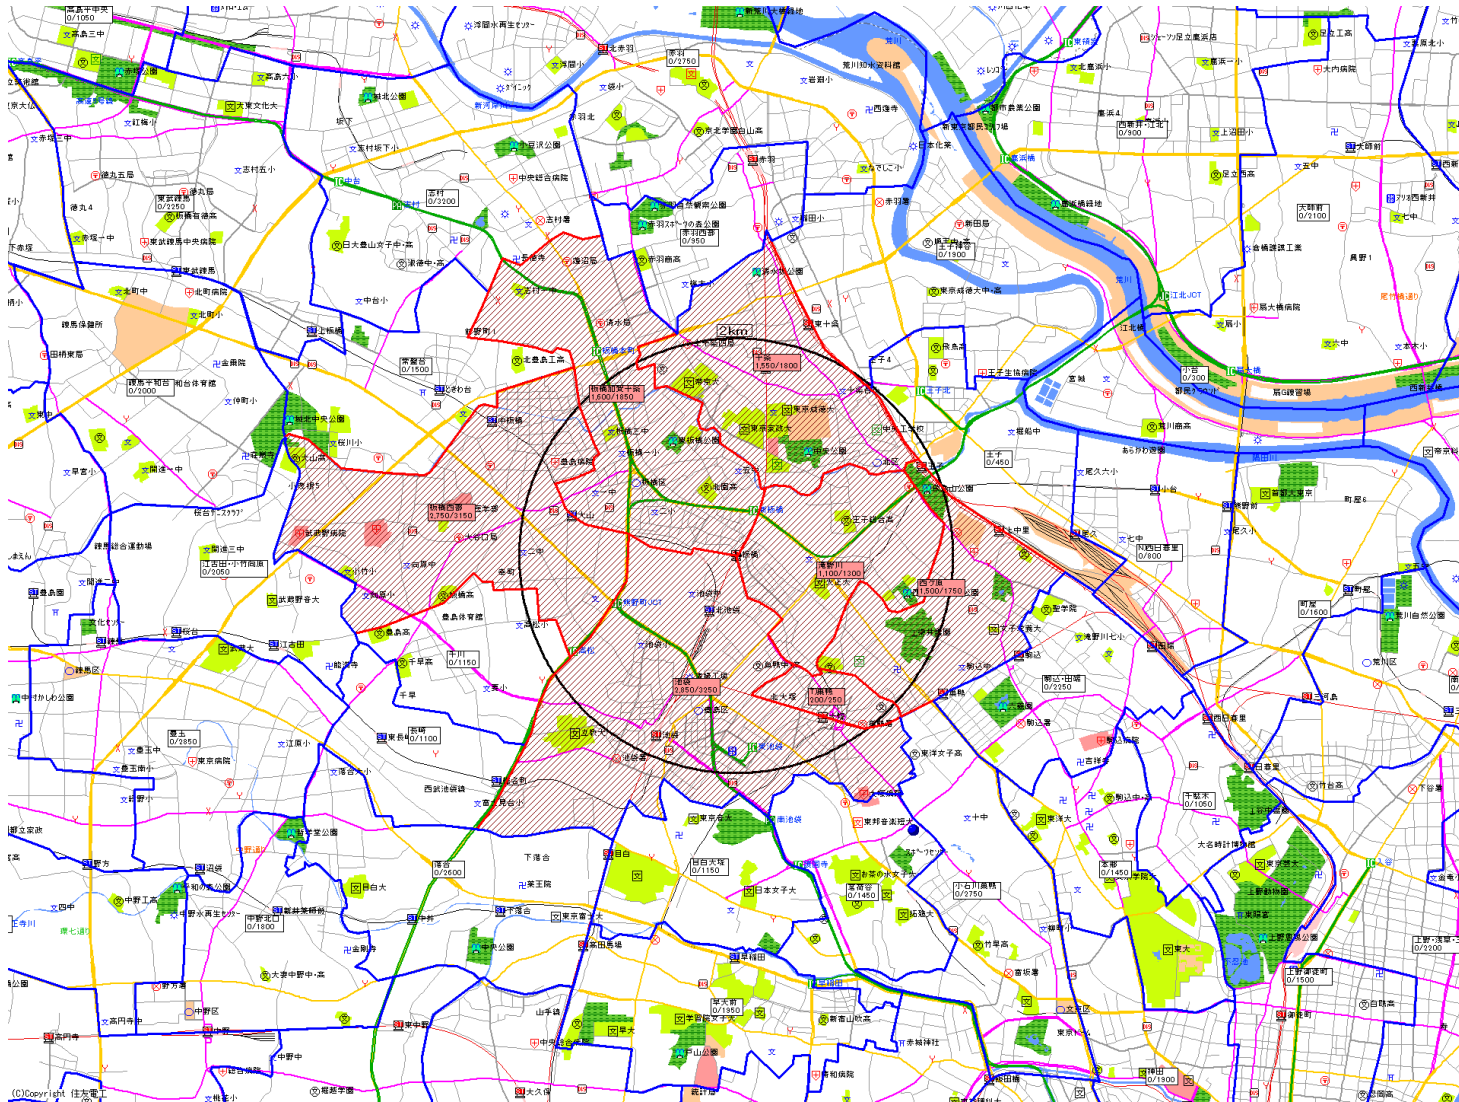

# 新聞折込によるチラシ配布プラン

広告主	件名	サイズ	折込日	曜日	配布部数合計
折チラシブログ	板橋駅	B4	2026/4/22	水	28,000

朝日新聞		
販売店	本紙	配布
池袋	3,250	2,850
T)巣鴨	250	200
十条	1,800	1,550
西ヶ原	1,750	1,500
滝野川	1,300	1,100
板橋加賀十条	1,850	1,600
板橋西部	3,150	2,750
<b>小計</b>	<b>13,350</b>	<b>11,550</b>
合計	13,350	11,550

# 新聞折込によるチラシ配布プラン

広告主	件名	サイズ	折込日	曜日	配布部数合計
折チラシブログ	板橋駅	B4	2026/4/22	水	28,000

## 読売新聞

販売店	本紙	配布
駒込巢鴨	2,350	2,100
大塚	900	750
目白池袋	2,350	2,050
西池袋要町	2,600	2,250
十条	4,700	4,100
大山	1,800	1,550
板橋中央	4,150	3,650
<b>小計</b>	<b>18,850</b>	<b>16,450</b>
<b>合計</b>	<b>18,850</b>	<b>16,450</b>