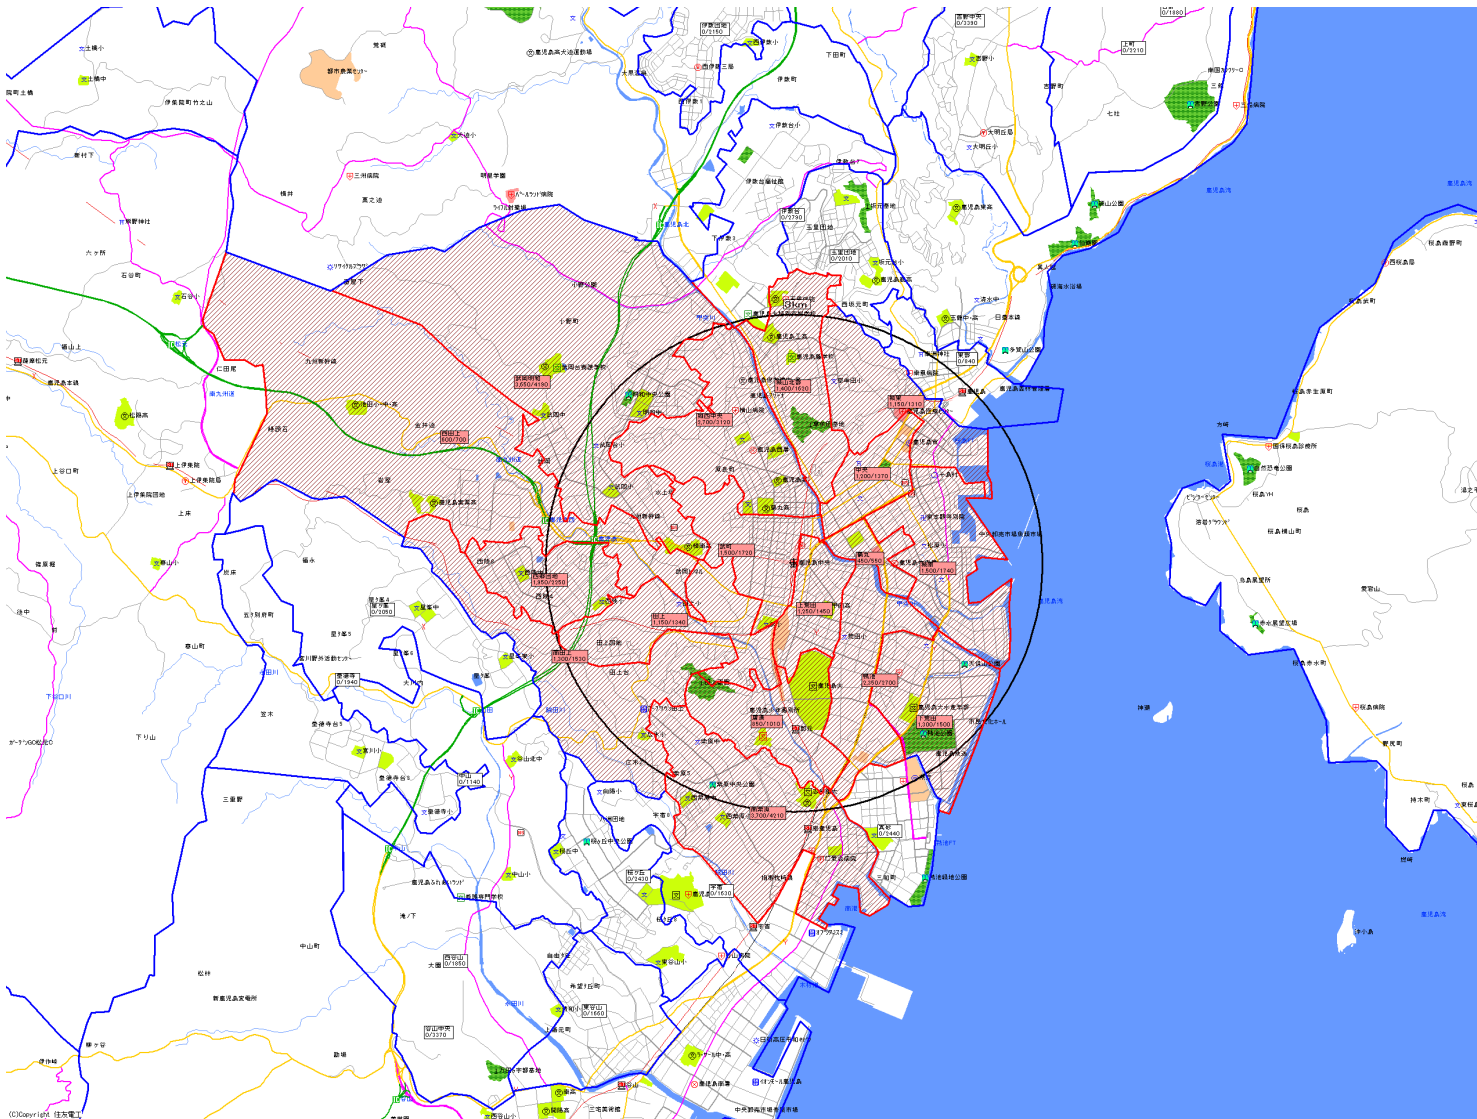

# 新聞折込によるチラシ配布プラン

広告主	件名	サイズ	折込日	曜日	配布部数合計
折チラシブログ	鹿児島中央駅	B4	2026/4/15	水	28,000

南日本新聞		
販売店	本紙	配布
中央	1,370	1,200
城東	1,310	1,150
鶴丸	550	450
城南	1,740	1,500
城西中央	3,120	2,700
下荒田	1,500	1,300
鴨池	2,700	2,350
南紫原	4,210	3,700
上荒田	1,450	1,250
唐湊	1,010	850
武町	1,720	1,500
田上	1,340	1,150
南田上	1,530	1,300
西田上	700	600
西郷団地	2,250	1,950
武岡明和	4,190	3,650
城山北部	1,620	1,400
<b>小計</b>	<b>32,310</b>	<b>28,000</b>
<b>合計</b>	<b>32,310</b>	<b>28,000</b>