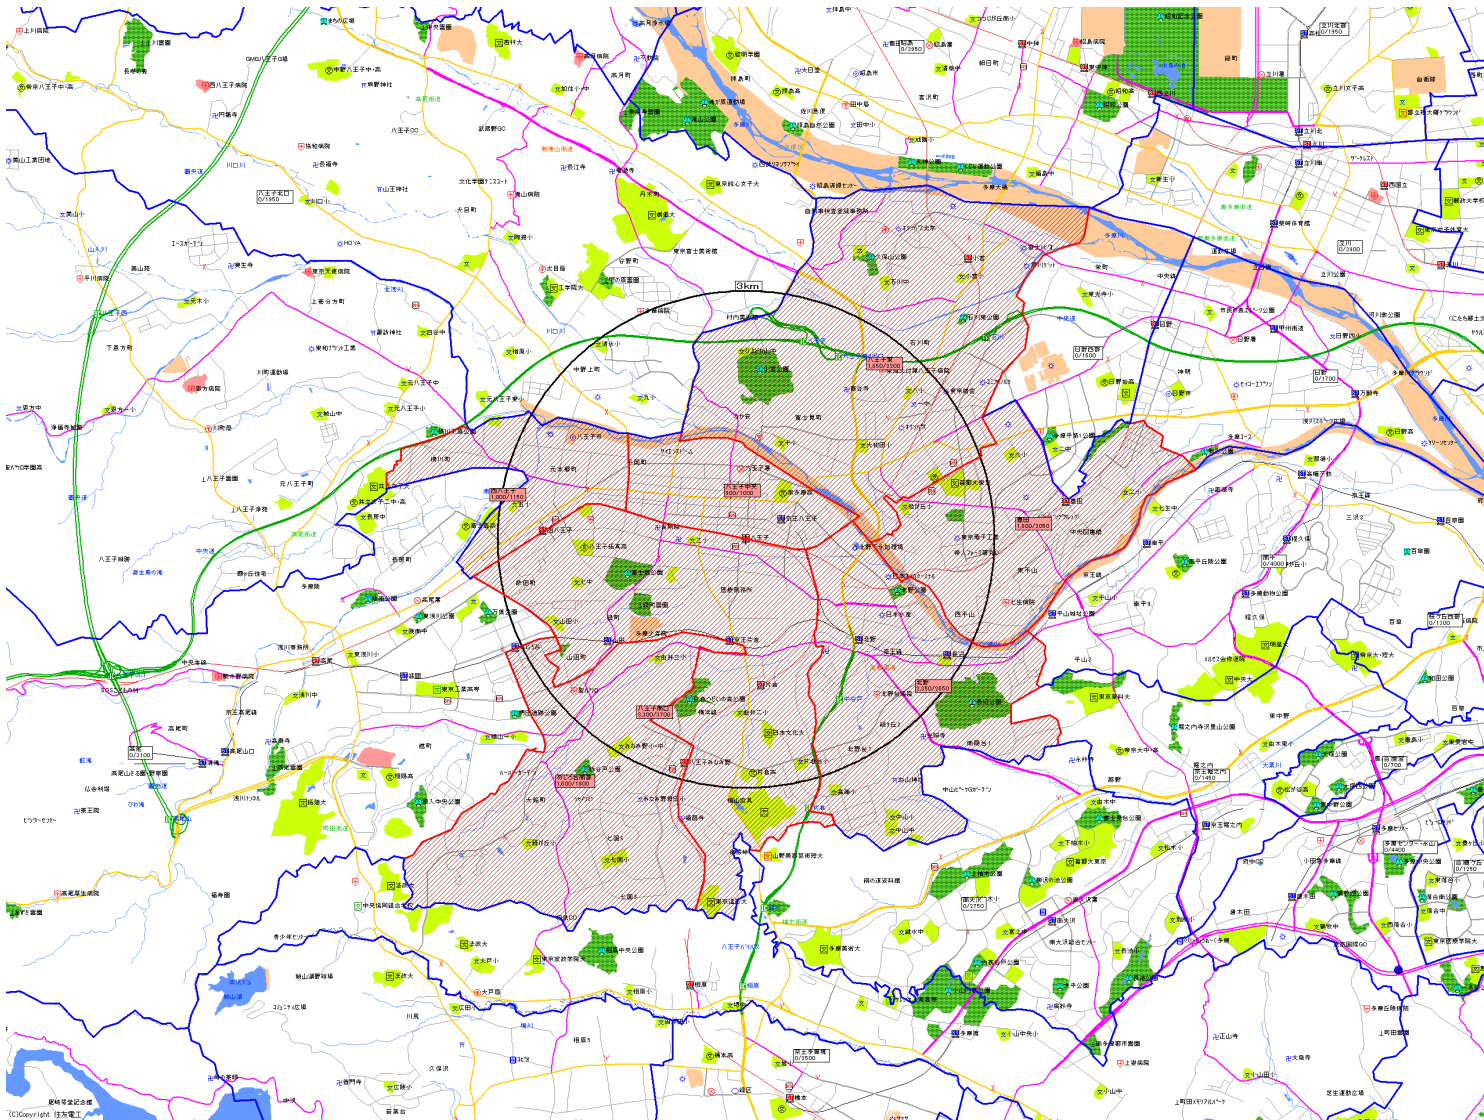

新聞折込によるチラシ配布プラン

広告主	件名	サイズ	折込日	曜日	配布部数合計
折チラシブログ	八王子駅	B4	2026/7/15	水	33,000

朝日新聞

販売店	本紙	配布
八王子中央	1,000	900
八王子南口	3,700	3,300
西八王子	1,150	1,000
八王子東	2,200	1,850
めじろ台南部	1,800	1,600
北野	2,650	2,350
豊田	2,050	1,800
小計	14,550	12,800
合計	14,550	12,800

新聞折込によるチラシ配布プラン

広告主	件名	サイズ	折込日	曜日	配布部数合計
折チラシブログ	八王子駅	B4	2026/7/15	水	33,000

読売新聞		
販売店	本紙	配布
八王子西部	4,900	4,400
八王子大和田	2,800	2,500
八王子北部	1,450	1,200
八王子中野	2,200	1,950
めじろ台	3,650	3,250
八王子南部	3,550	3,150
豊田	1,550	1,250
豊田北部	2,800	2,500
小計	22,900	20,200
合計	22,900	20,200