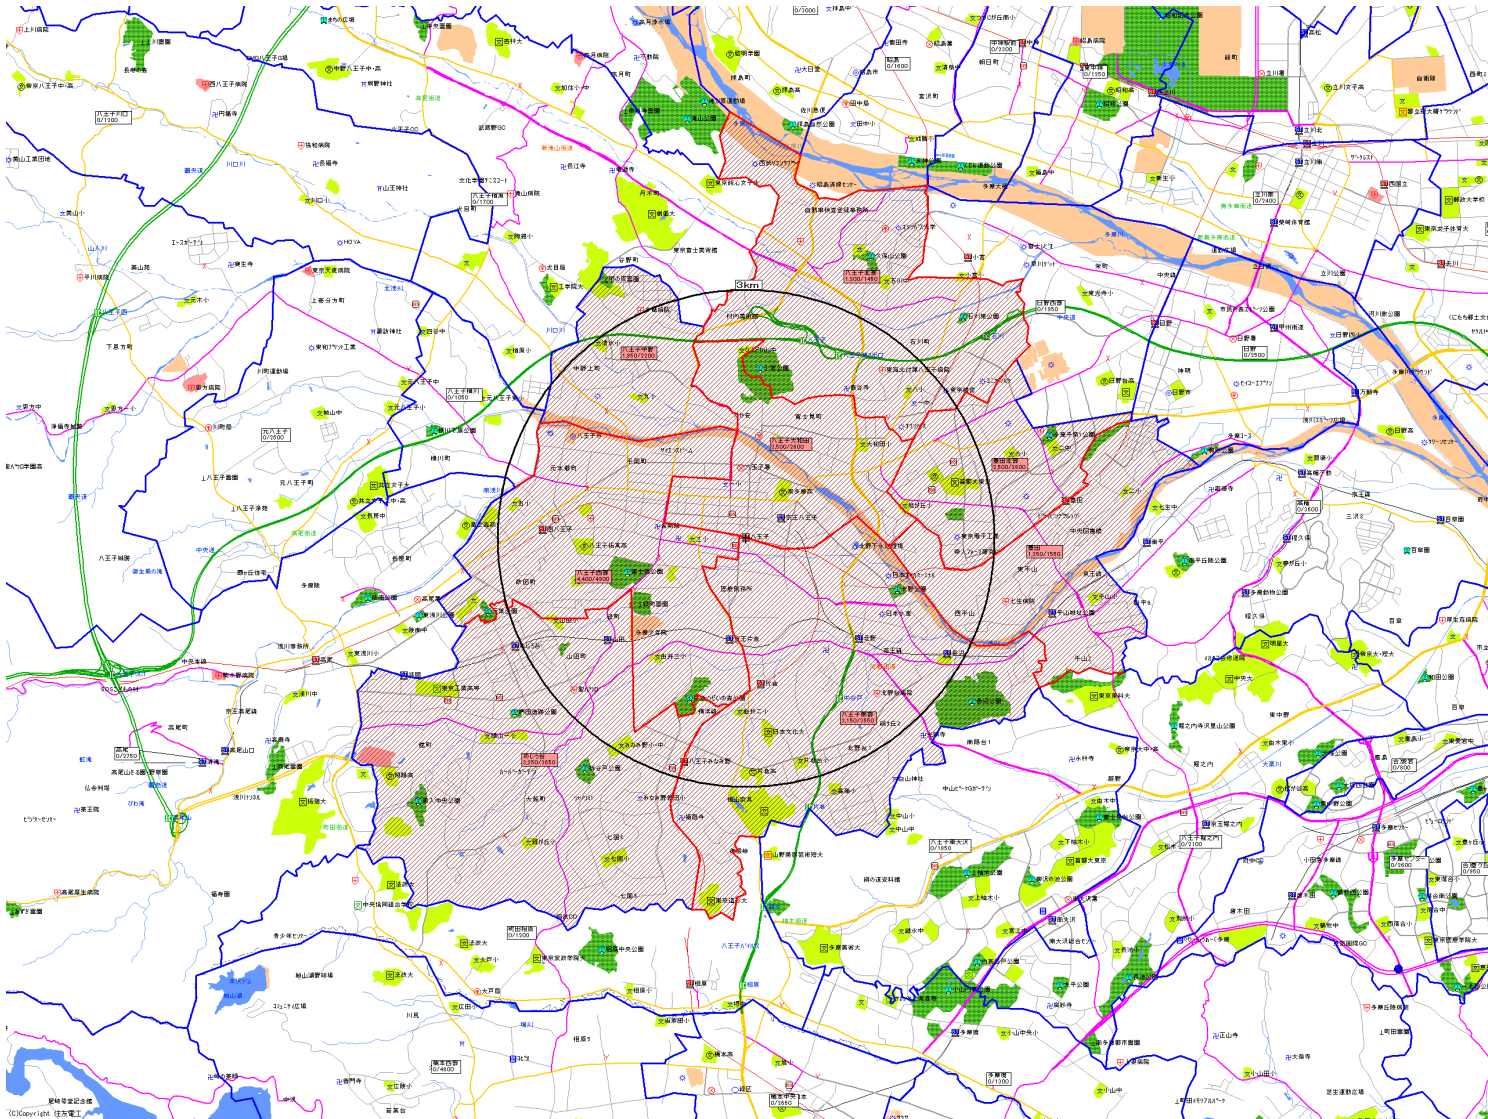

新聞折込によるチラシ配布プラン

広告主	件名	サイズ	折込日	曜日	配布部数合計
折チラシブログ	八王子駅	B4	2026/7/15	水	33,000

朝日新聞

販売店	本紙	配布
八王子中央	1,000	900
八王子南口	3,700	3,300
西八王子	1,150	1,000
八王子東	2,200	1,850
めじろ台南部	1,800	1,600
北野	2,650	2,350
豊田	2,050	1,800
小計	14,550	12,800
合計	14,550	12,800

新聞折込によるチラシ配布プラン

広告主	件名	サイズ	折込日	曜日	配布部数合計
折チラシブログ	八王子駅	B4	2026/7/15	水	33,000

読売新聞		
販売店	本紙	配布
八王子西部	4,900	4,400
八王子大和田	2,800	2,500
八王子北部	1,450	1,200
八王子中野	2,200	1,950
めじろ台	3,650	3,250
八王子南部	3,550	3,150
豊田	1,550	1,250
豊田北部	2,800	2,500
小計	22,900	20,200
合計	22,900	20,200